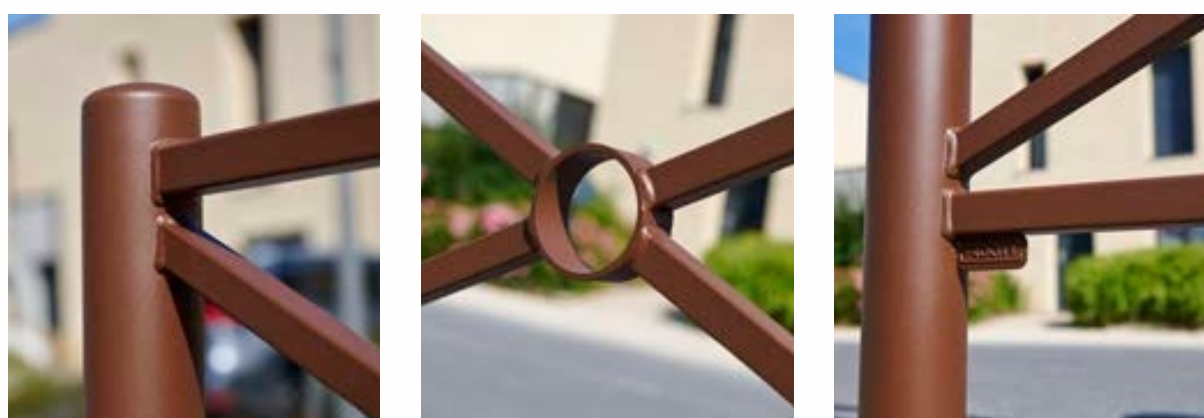

Réf.10022-10

Réf.10022-09

Kit d'amovibilité Serrubloc  
Réf 10029

## CARACTÉRISTIQUES TECHNIQUES

- Deux longueurs : 1072 ou 1572 mm
- Cadre : simple croix > Hauteur hors sol : 1025 mm
- Poteaux : tubes acier  $\varnothing$  76 mm, équipé d'un bouchon bombé soudé
- Pose par scellement direct

## AVANTAGES

- ✓ **Design** : Moderne et épuré pour s'intégrer partout.
- ✓ **Robustesse** : Structure en acier galvanisé durable.
- ✓ **Coloris** : Disponible en 10 couleurs standard Naltoo.

RÉFÉRENCES	Long. 1072 mm	Long. 1572 mm
Barrière Carrefour	10022-01	10022-21

## OPTIONS

- Kit d'amovibilité Serrubloc pour barrières de ville composé de deux fourreaux d'amovibilité dont l'un est verrouillable par clé triangle. Auto-drainants : se posent à fond de fouilles. Réf. 10029
- Pose sur platines