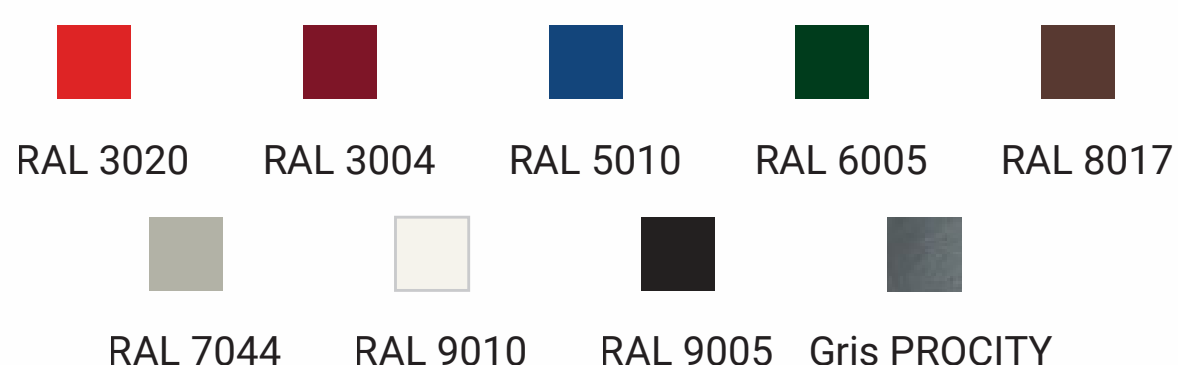

FINITION PEINTURE

- > Peint sur zinc selon nos coloris
- > Chaîne : peint sur galva selon nos coloris (sauf aspect Corten)
- > Maillon : peint sur zinc selon nos coloris (sauf aspect Corten)