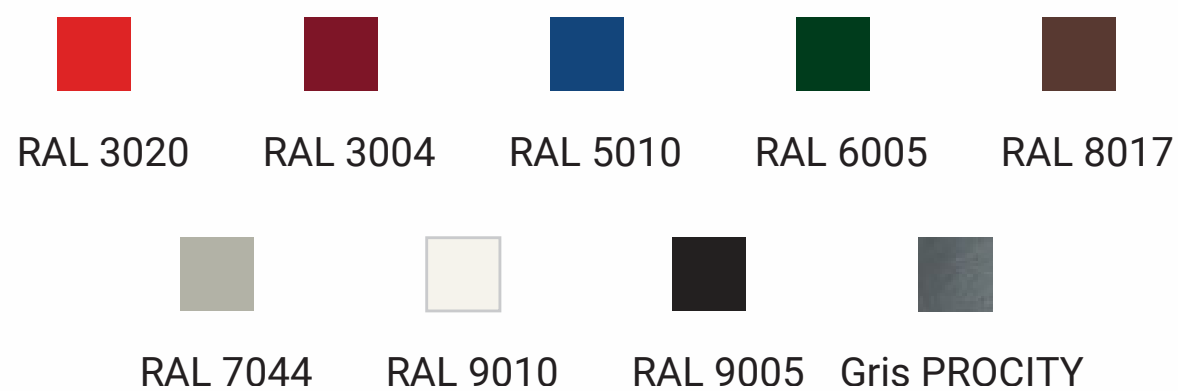

## CARACTÉRISTIQUES TECHNIQUES

- Matière : Acier robuste avec finition anticorrosion.
- 2 dimensions disponibles :
  - Petite maille : Ø 5 x 10 x 35 mm
  - Grande maille Ø 12 x 24 x 78 mm.
- Poids : Environ 1 kg par mètre linéaire.
- Compatible avec : potelets à chaînes Province et Carrefour
- Finition : peint sur galva selon nos coloris

## AVANTAGES

- ✓ **Fonction** : Délimitation claire et sécurisée.
- ✓ **Variante** : Large choix de dimensions.
- ✓ **Coloris** : Disponible en 10 couleurs standard.
- ✓ **Durabilité** : Résistance aux intempéries.

## FINITION PEINTURE

> Peint sur galva selon nos coloris

RÉFÉRENCES ET DIMENSIONS	
<b>Chaîne</b>	Peint/galva
Chaîne Ø 12 x 24 x 78 mm	10037-21
Chaîne Ø 5 x 10 x 35 mm	10037-01