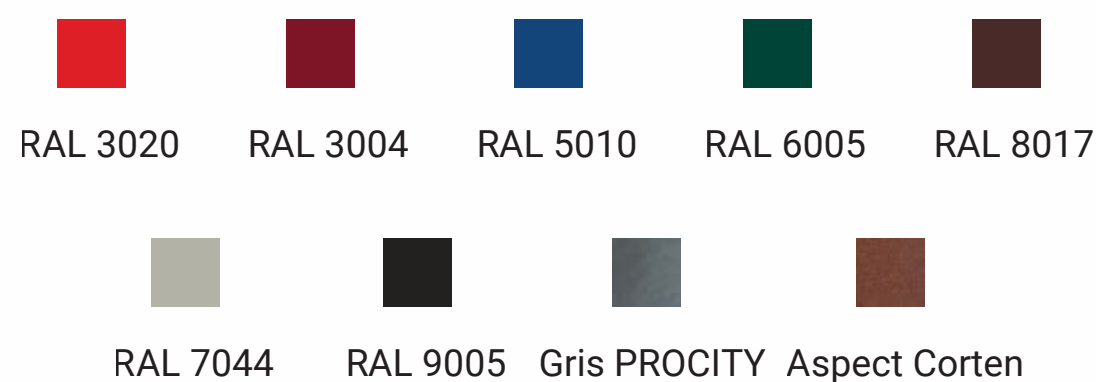

Dimensions	Références
Ø 76 mm	10046-01
Ø 90 mm	10046-02
Ø 114 mm	10046-03

RÉFÉRENCES ET	City	Boule	Carrefour
Potelet Ø 60 mm			
Haut. hors sol	-	-	1300 mm
Références	-	-	10043-01
Potelet Ø 76 mm			
Haut. hors sol	1305 mm	1302 mm	1300 mm
Références	10041-01	10042-01	10043-21
Potelet Ø 90mm			
Haut. hors sol	-	-	1300 mm
Références	-	-	10043-41
Potelet Ø 114 mm			
Haut. hors sol	1358 mm	1343 mm	-
Références	10041-21	10042-21	-

OPTIONS

- Peuvent être rendus amovibles grâce aux kits d'amovibilité :
 - Fourreau d'amovibilité verrouillable
 - Fourreau d'amovibilité simple
 - Système d'amovibilité Serrubloc

FINITION PEINTURE

> Finition peint sur zinc bicolore selon nos coloris