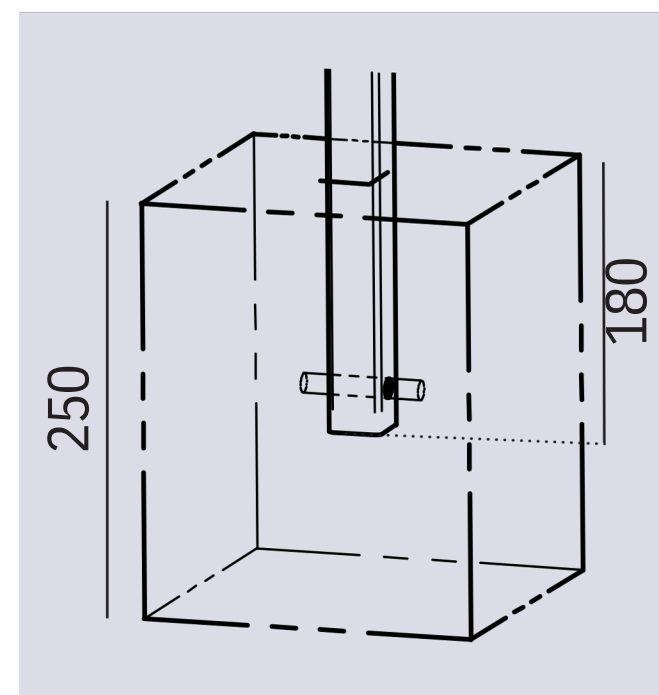

Fourreau d'amovibilité verrouillable

Dimensions	Références
Ø 60 mm	10045-01
Ø 76 mm	10045-02
Ø 90 mm	10045-03

Fourreau d'amovibilité simple

Dimensions	Références
Ø 60 mm	10242-01
Ø 76 mm	10242-21

Système d'amovibilité Serrubloc

Dimensions	Références
Ø 76 mm	10046-01
Ø 90 mm	10046-02
Ø 114 mm	10046-03

RÉFÉRENCES ET	City	Boule	Carrefour
Potelet Ø 60 mm			
Haut. hors sol	-	-	1300 mm
Références	-	-	10043-01
Potelet Ø 76 mm			
Haut. hors sol	1305 mm	1302 mm	1300 mm
Références	10041-01	10042-01	10043-21
Potelet Ø 90mm			
Haut. hors sol	-	-	1300 mm
Références	-	-	10043-41
Potelet Ø 114 mm			
Haut. hors sol	1358 mm	1343 mm	-
Références	10041-21	10042-21	-

Potelet City Ø 76 & 114 mm Potelet Boule Ø 76 & 114 mm Potelet Carrefour Ø 60 & 90 mm

PLAN DE SCHELLEMENT

loi handicap
mettons-la en place pour que chacun trouve sa place

Ces potelets répondent aux prescriptions relatives à l'accessibilité de la voirie et des espaces publics (arrêté du 15 janvier 2007). En effet, la partie de couleur contrastée est constituée d'une bande d'au moins 10 cm de hauteur [...] à une hauteur comprise entre 1,20 et 1,40 m.