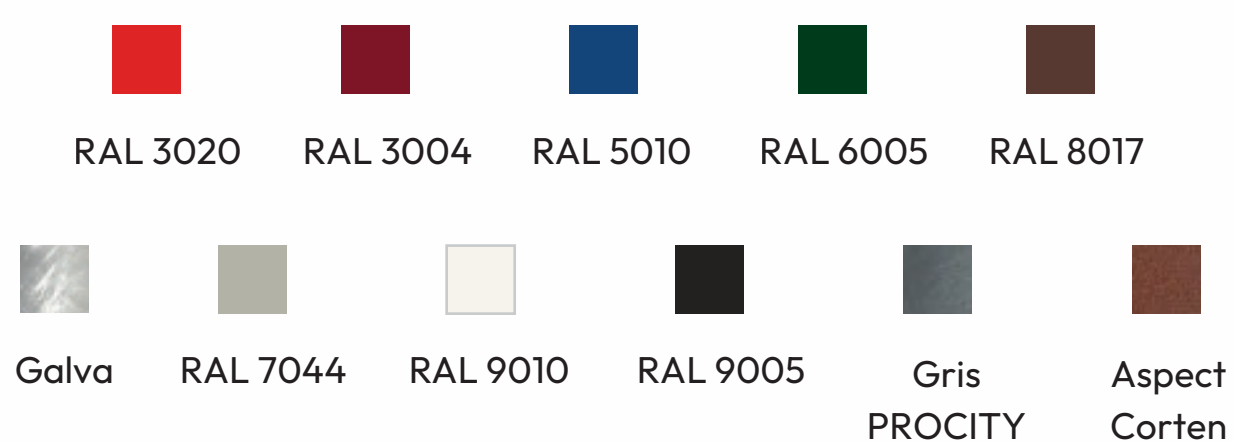

RÉFÉRENCES	Grillage en galva	Grillage peint	Tôle décorative
Abri cycles voûte sécurisé - fermeture clé européenne			
Abri vélos initial avec bardages et portes	10118-001	10118-021	10119-001
Abri vélos complémentaire avec bardages et portes	10118-041	10118-061	10119-021
Abri cycles voûte sécurisé - fermeture par digicode			
Abri vélos initial avec bardages et portes	10118-101	10118-121	10119-101
Abri vélos complémentaire avec bardages et portes	10118-141	10118-161	10119-121

Réf.10122

FINITION PEINTURE

- > Structure et bardages tôles : peint sur galva selon nos coloris
- > Grillage : galva ou peint sur galva

SCHÉMA