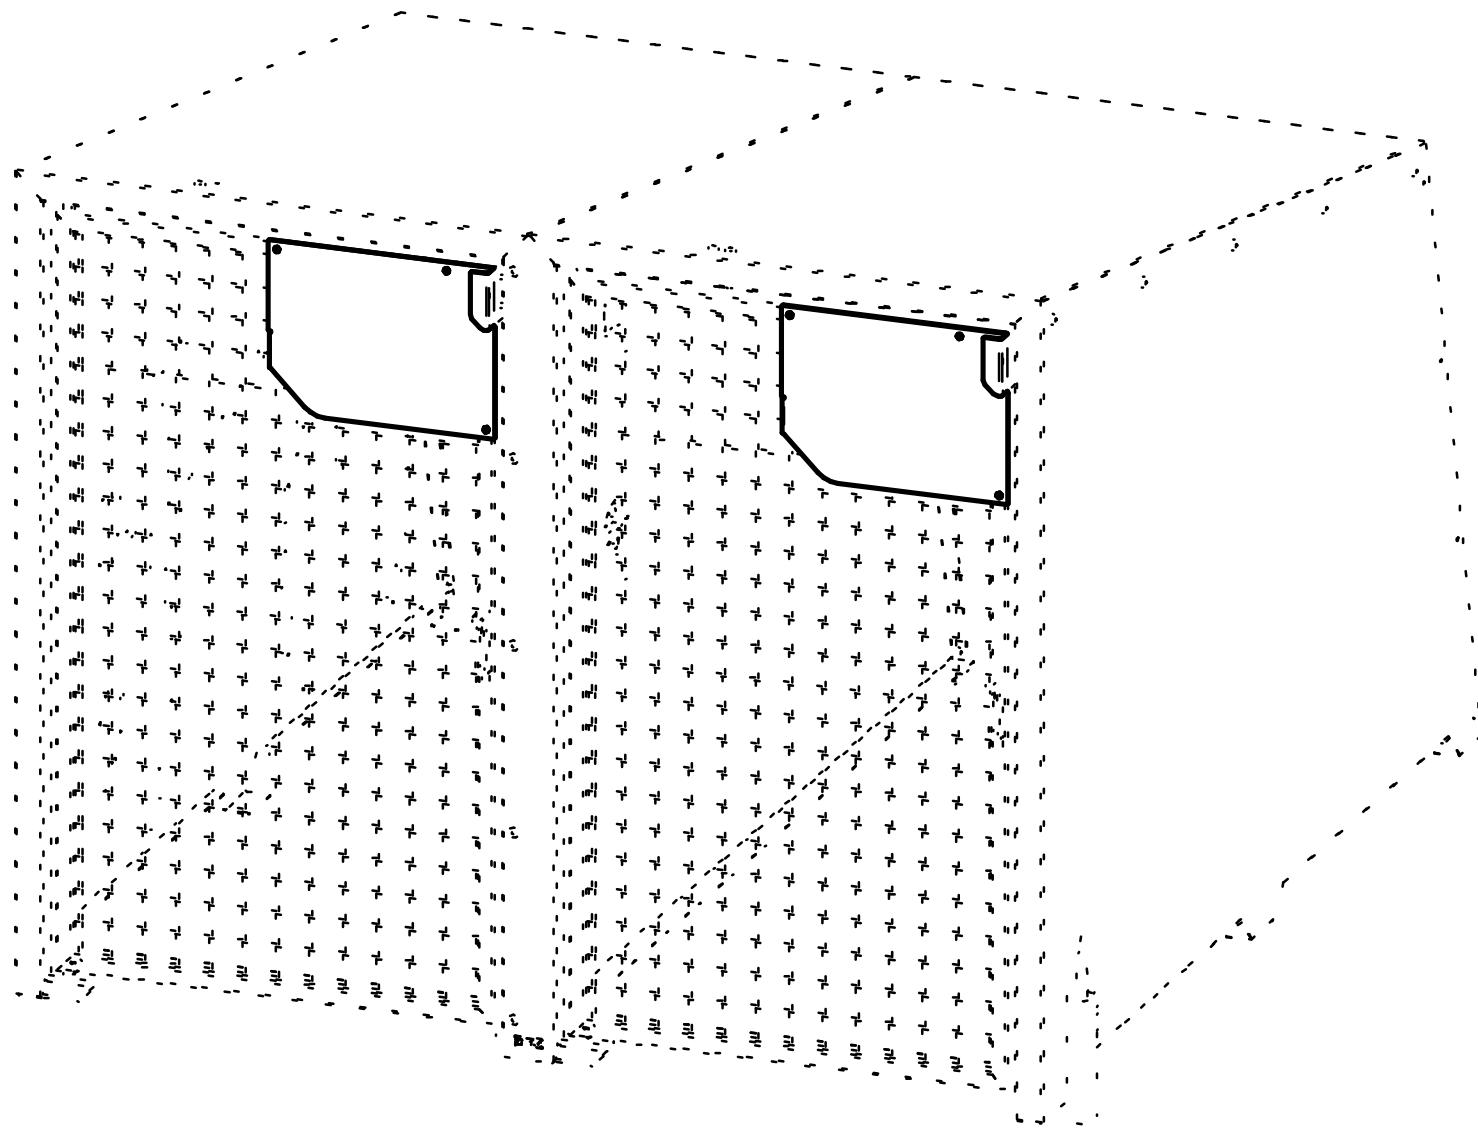

# Option Box à Vélos Berlin

Plaque pour Porte ( La Paire ) - Réf.529454

	2	ACC22081	6	Vis autoperceuse CBX 4,2x15,9 - A2
	1	SFI529454-01	2	Box à vélo - Poignée & Signalétique
<b>X</b>	<b>N°</b>	<b>Référence</b>	<b>Qté</b>	<b>Titre</b>