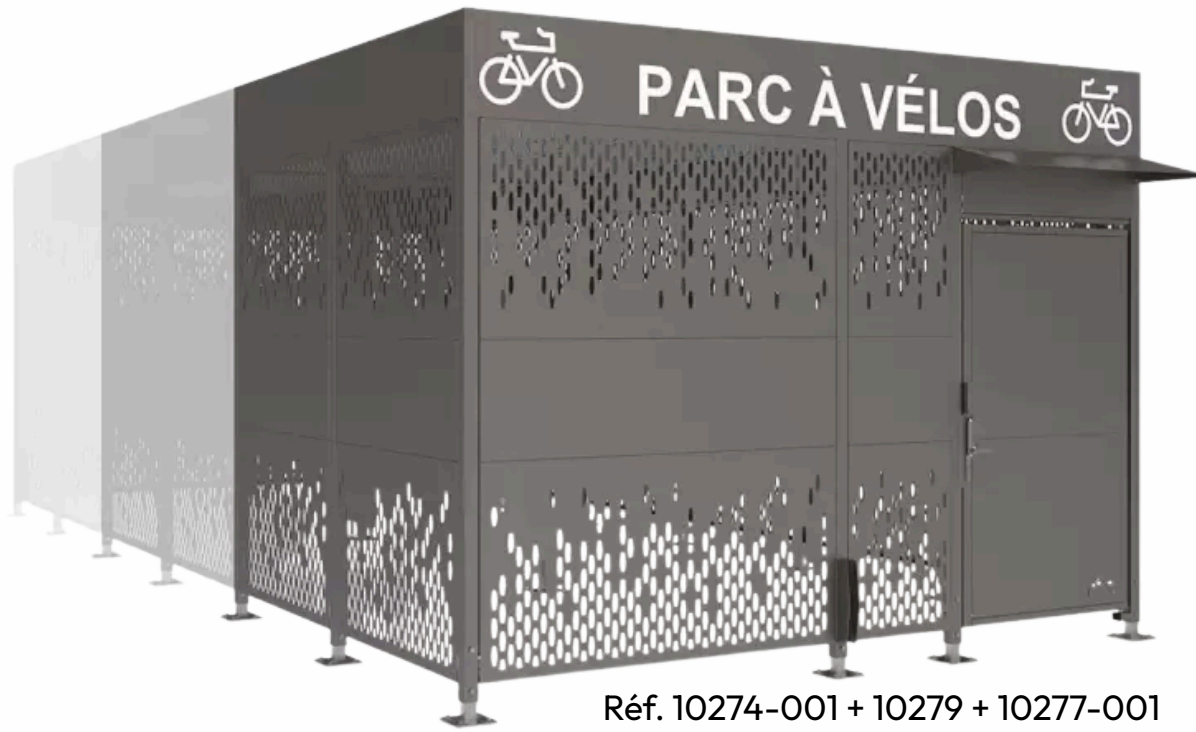

Sticker "Parc à vélos" pour abris vélos sécurisés Horizon

Réf. 10274-001 + 10279 + 10277-001

PARC À VÉLOS

Réf. 10279

CARACTÉRISTIQUES TECHNIQUES

- Compatible avec abri vélos sécurisé Horizon
- Implantation recommandée :
 - Proche des entrées ou points d'intérêt
 - Hors zones de manœuvre véhicules
 - En cohérence avec les cheminements piétons

AVANTAGES

- ✓ **Usage :** Protection et organisation du stationnement vélos
- ✓ **Environnements :** Sites industriels, tertiaires, collectivités, établissements recevant du public

RÉFÉRENCES	
Sticker "Parc à vélos" pour abris vélos sécurisés Horizon	10279