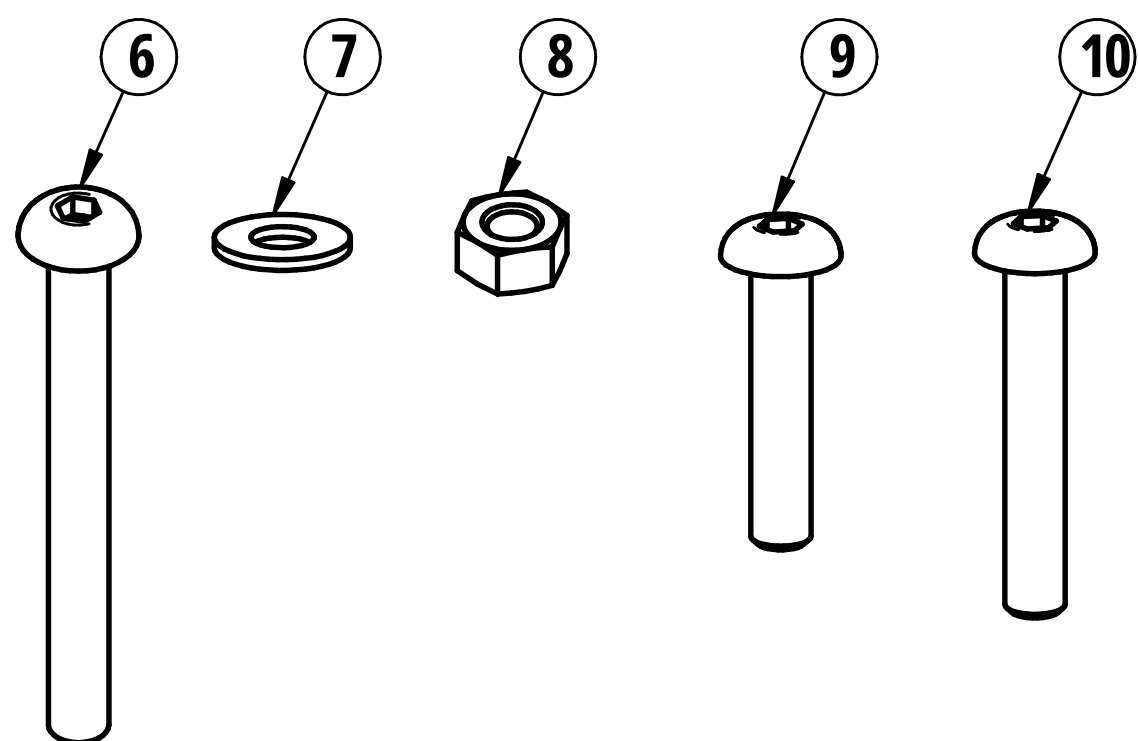

Support Cycle 16 Places

Réf.204760

Réf.600939

PROCITY
FRANCE : +33.(0)2.54.80.32.99

PROCITY = (x0)

10	ACC220746	6	Vis BHC M8x50 Inox A2-70
9	ACC22047	8	M8x40 Inox A2-70 Erou H M8 A2
8	ACC05012	16	Rondelle M8N Vis BHC M8x80 A2-70
7	ACC18145	16	Support traverse rack 16 places
6	ACC02144	2	Manchon pour traverse rack 16 places
5	SFI204760-10	1	TRAVERSE DE SUPPORT CYCLE 16
4	SFI204760-11	1	PLACES DEMI-RACK (8 PLACES) ARCEAU
3	SFI204760-07	4	D'EXTREMITE DE RACK A VELO
2	SFI204760-D	2	
1	SFI204760-E	2	
X N° Référence		Qté Description	