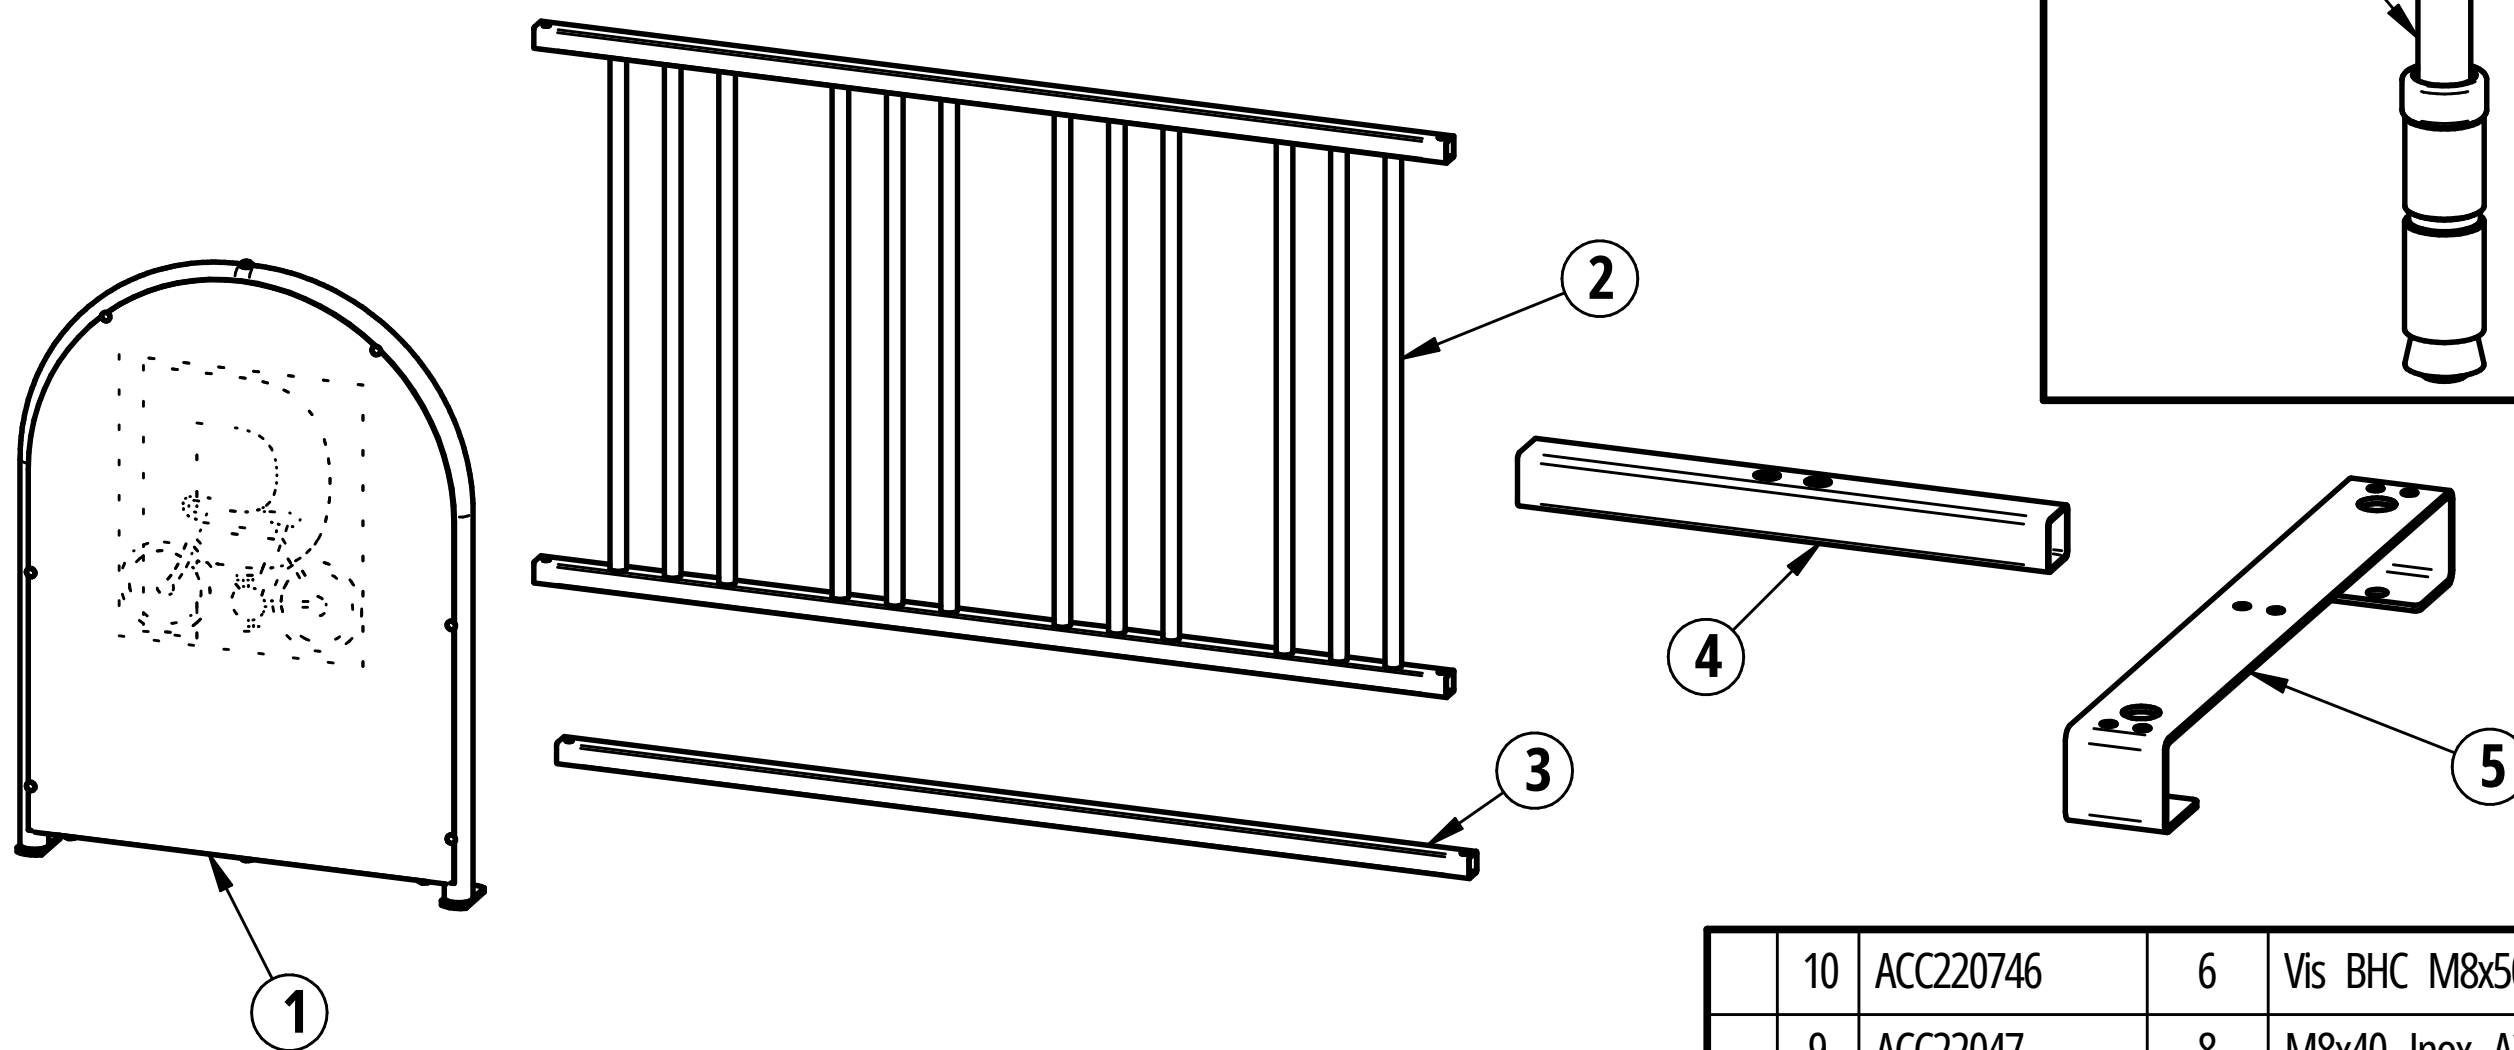

Support Cycle 16 Places

Réf.204760

Réf.600939

PROCITY
FRANCE : +33.(0)2.54.80.32.99

PROCITY = (x0)

10	ACC220746	6	Vis BHC M8x50 Inox A2-70
9	ACC22047	8	M8x40 Inox A2-70 Erou H M8 A2
8	ACC05012	16	Rondelle M8N Vis BHC M8x80 A2-70
7	ACC18145	16	Support traverse rack 16 places
6	ACC02144	2	Manchon pour traverse rack 16 places
5	SFI204760-10	1	TRAVERSE DE SUPPORT CYCLE 16
4	SFI204760-11	1	PLACES DEMI-RACK (8 PLACES) ARCEAU
3	SFI204760-07	4	D'EXTREMITE DE RACK A VELO
2	SFI204760-D	2	
1	SFI204760-E	2	
X N° Référence		Qté Description	