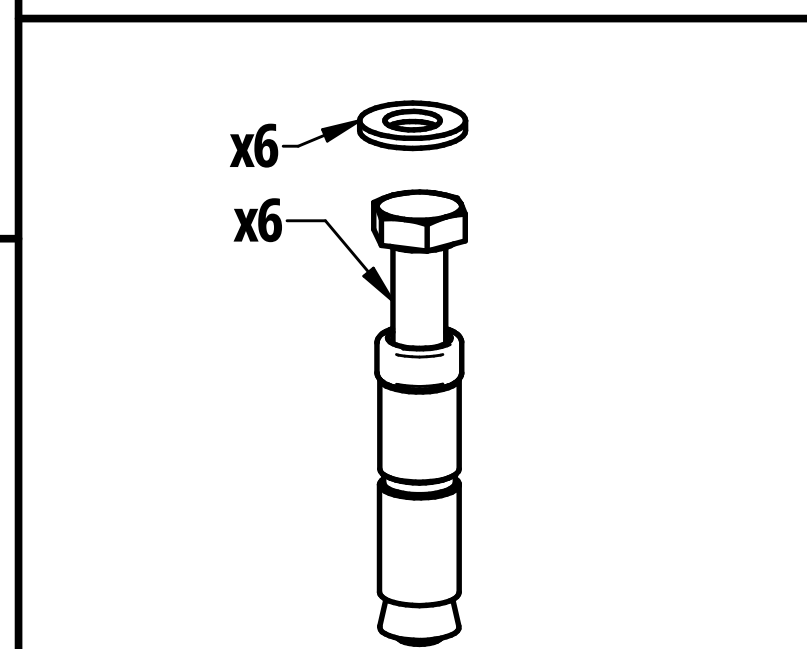

Support Cycle 16 Places

Réf.204760

Réf.600939

PROCITY
FRANCE : +33.(0)2.54.80.32.99

PROCITY = (x0)

10	ACC220746	6	Vis BHC M8x50 Inox A2-70
9	ACC22047	8	M8x40 Inox A2-70 Erou H M8 A2
8	ACC05012	16	Rondelle M8N Vis BHC M8x80 A2-70
7	ACC18145	16	Support traverse rack 16 places
6	ACC02144	2	Manchon pour traverse rack 16 places
5	SFI204760-10	1	TRAVERSE DE SUPPORT CYCLE 16
4	SFI204760-11	1	PLACES DEMI-RACK (8 PLACES) ARCEAU
3	SFI204760-07	4	D'EXTREMITE DE RACK A VELO
2	SFI204760-D	2	
1	SFI204760-E	2	
X N° Référence		Qté Description	