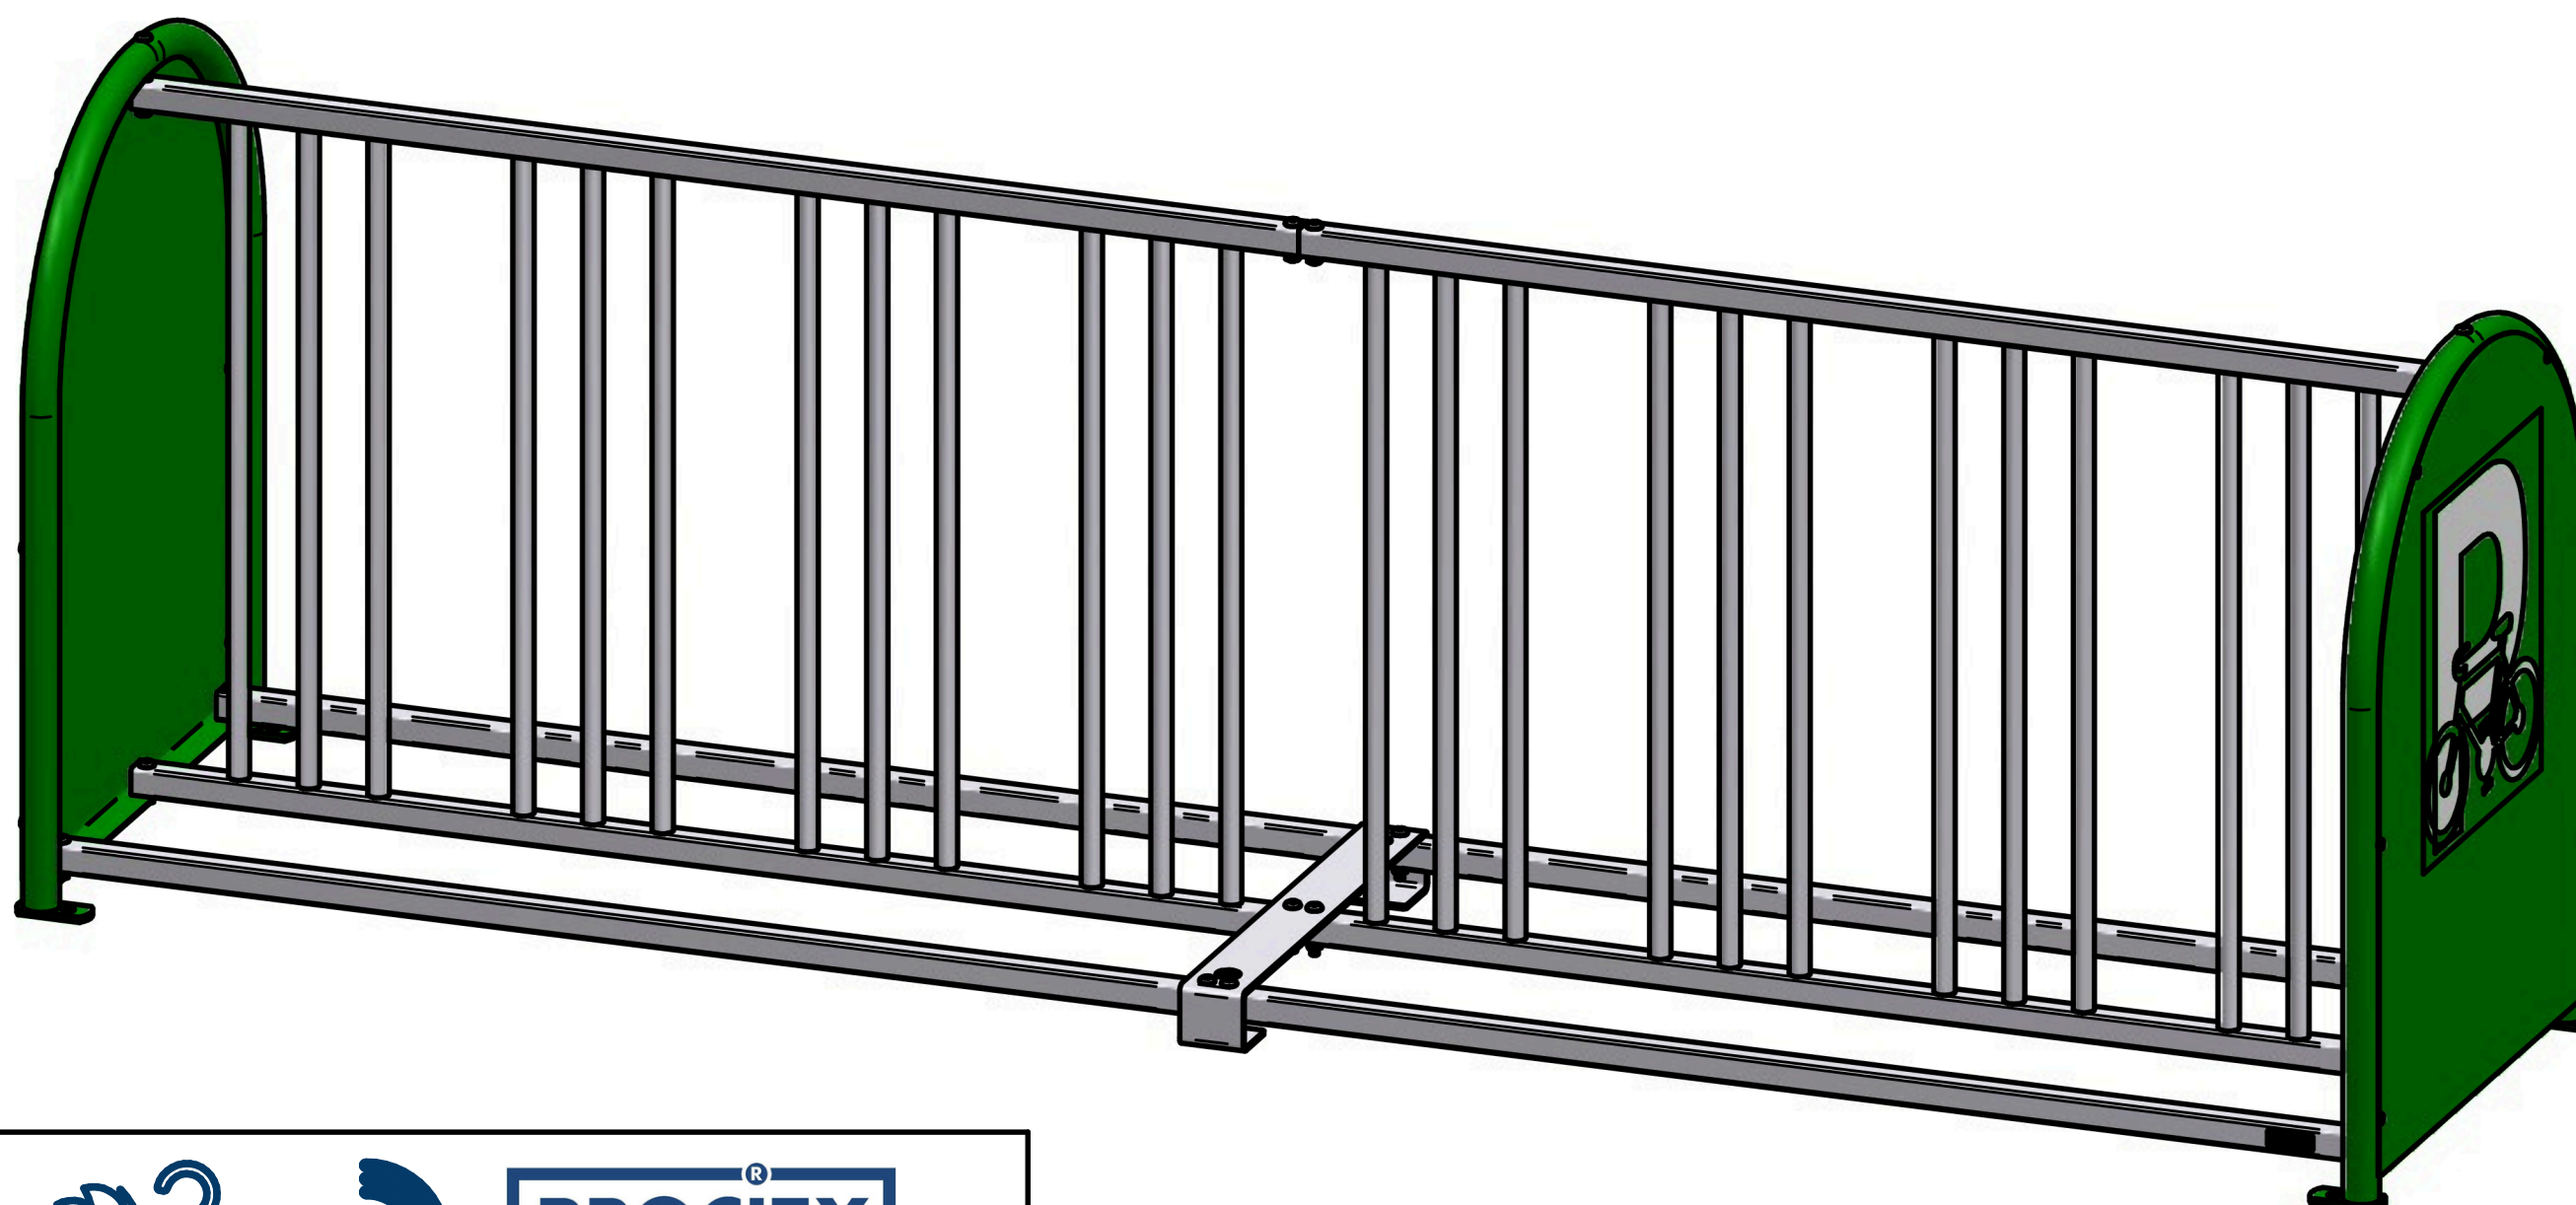

Support Cycle 16 Places

Réf.204760

Réf.600939

PROCITY
FRANCE : +33.(0)2.54.80.32.99

PROCITY = (x0)

10	ACC220746	6	Vis BHC M8x50 Inox A2-70
9	ACC22047	8	M8x40 Inox A2-70 Erou H M8 A2
8	ACC05012	16	Rondelle M8N Vis BHC M8x80 A2-70
7	ACC18145	16	Support traverse rack 16 places
6	ACC02144	2	Manchon pour traverse rack 16 places
5	SFI204760-10	1	TRAVERSE DE SUPPORT CYCLE 16
4	SFI204760-11	1	PLACES DEMI-RACK (8 PLACES) ARCEAU
3	SFI204760-07	4	D'EXTREMITE DE RACK A VELO
2	SFI204760-D	2	
1	SFI204760-E	2	
X N° Référence		Qté Description	