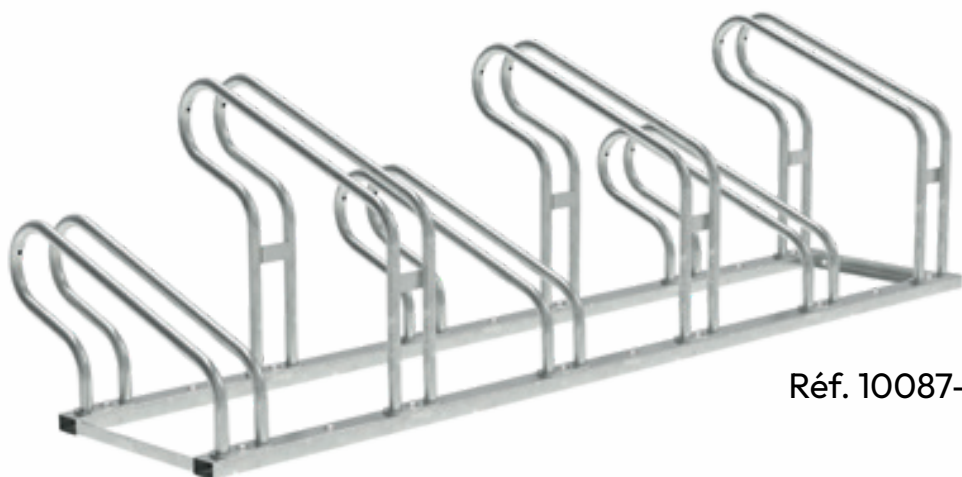

Réf. 10088-01  
+ 10089-01

Réf. 10088-01  
+ 10089-01

Réf. 10087-01

Réf. 10089-01

## CARACTÉRISTIQUES TECHNIQUES

- Module de 6 places
- Hauteur hors sol : 527 mm
- Largeur : 572 mm
- Structure en tube acier 50 x 30 mm, épaisseur 2 mm et Ø 22 mm, épaisseur 1,2 mm
- Emplacements décalés en hauteur
- Bonne emprise de la roue
- À poser ou à fixer au sol par trous Ø 12 mm

## AVANTAGES

- ✓ **Sécurité** : Maximale avec option arceaux antivols.
- ✓ **Maintien** : Parfait des roues de vélos.
- ✓ **Durabilité** : Acier galvanisé résistant à la corrosion.
- ✓ **Capacité** : Accueille jusqu'à 6 vélos.

## OPTIONS

- Arceaux antivols en acier Ø 35 mm (réf. 10089-01)