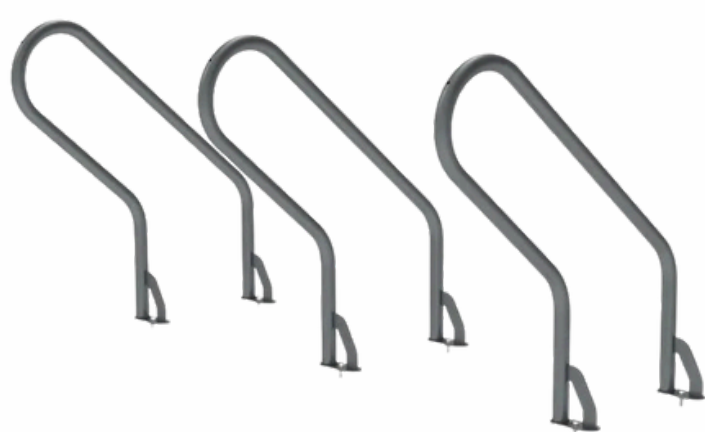

Réf. 10088-01  
+ 10089-01

Réf. 10088-01  
+ 10089-01

Réf. 10087-01

Réf. 10089-01

## FINITION PEINTURE

> Acier galvanisé ou peint sur galva selon nos coloris

## CARACTÉRISTIQUES TECHNIQUES

- Module de 6 places
- Hauteur hors sol : 527 mm
- Largeur : 572 mm
- Structure en tube acier 50 x 30 mm, épaisseur 2 mm et Ø 22 mm, épaisseur 1,2 mm
- Emplacements décalés en hauteur
- Bonne emprise de la roue
- À poser ou à fixer au sol par trous Ø 12 mm

## OPTIONS

- Arceaux antivols en acier Ø 35 mm (réf. 10089-01)