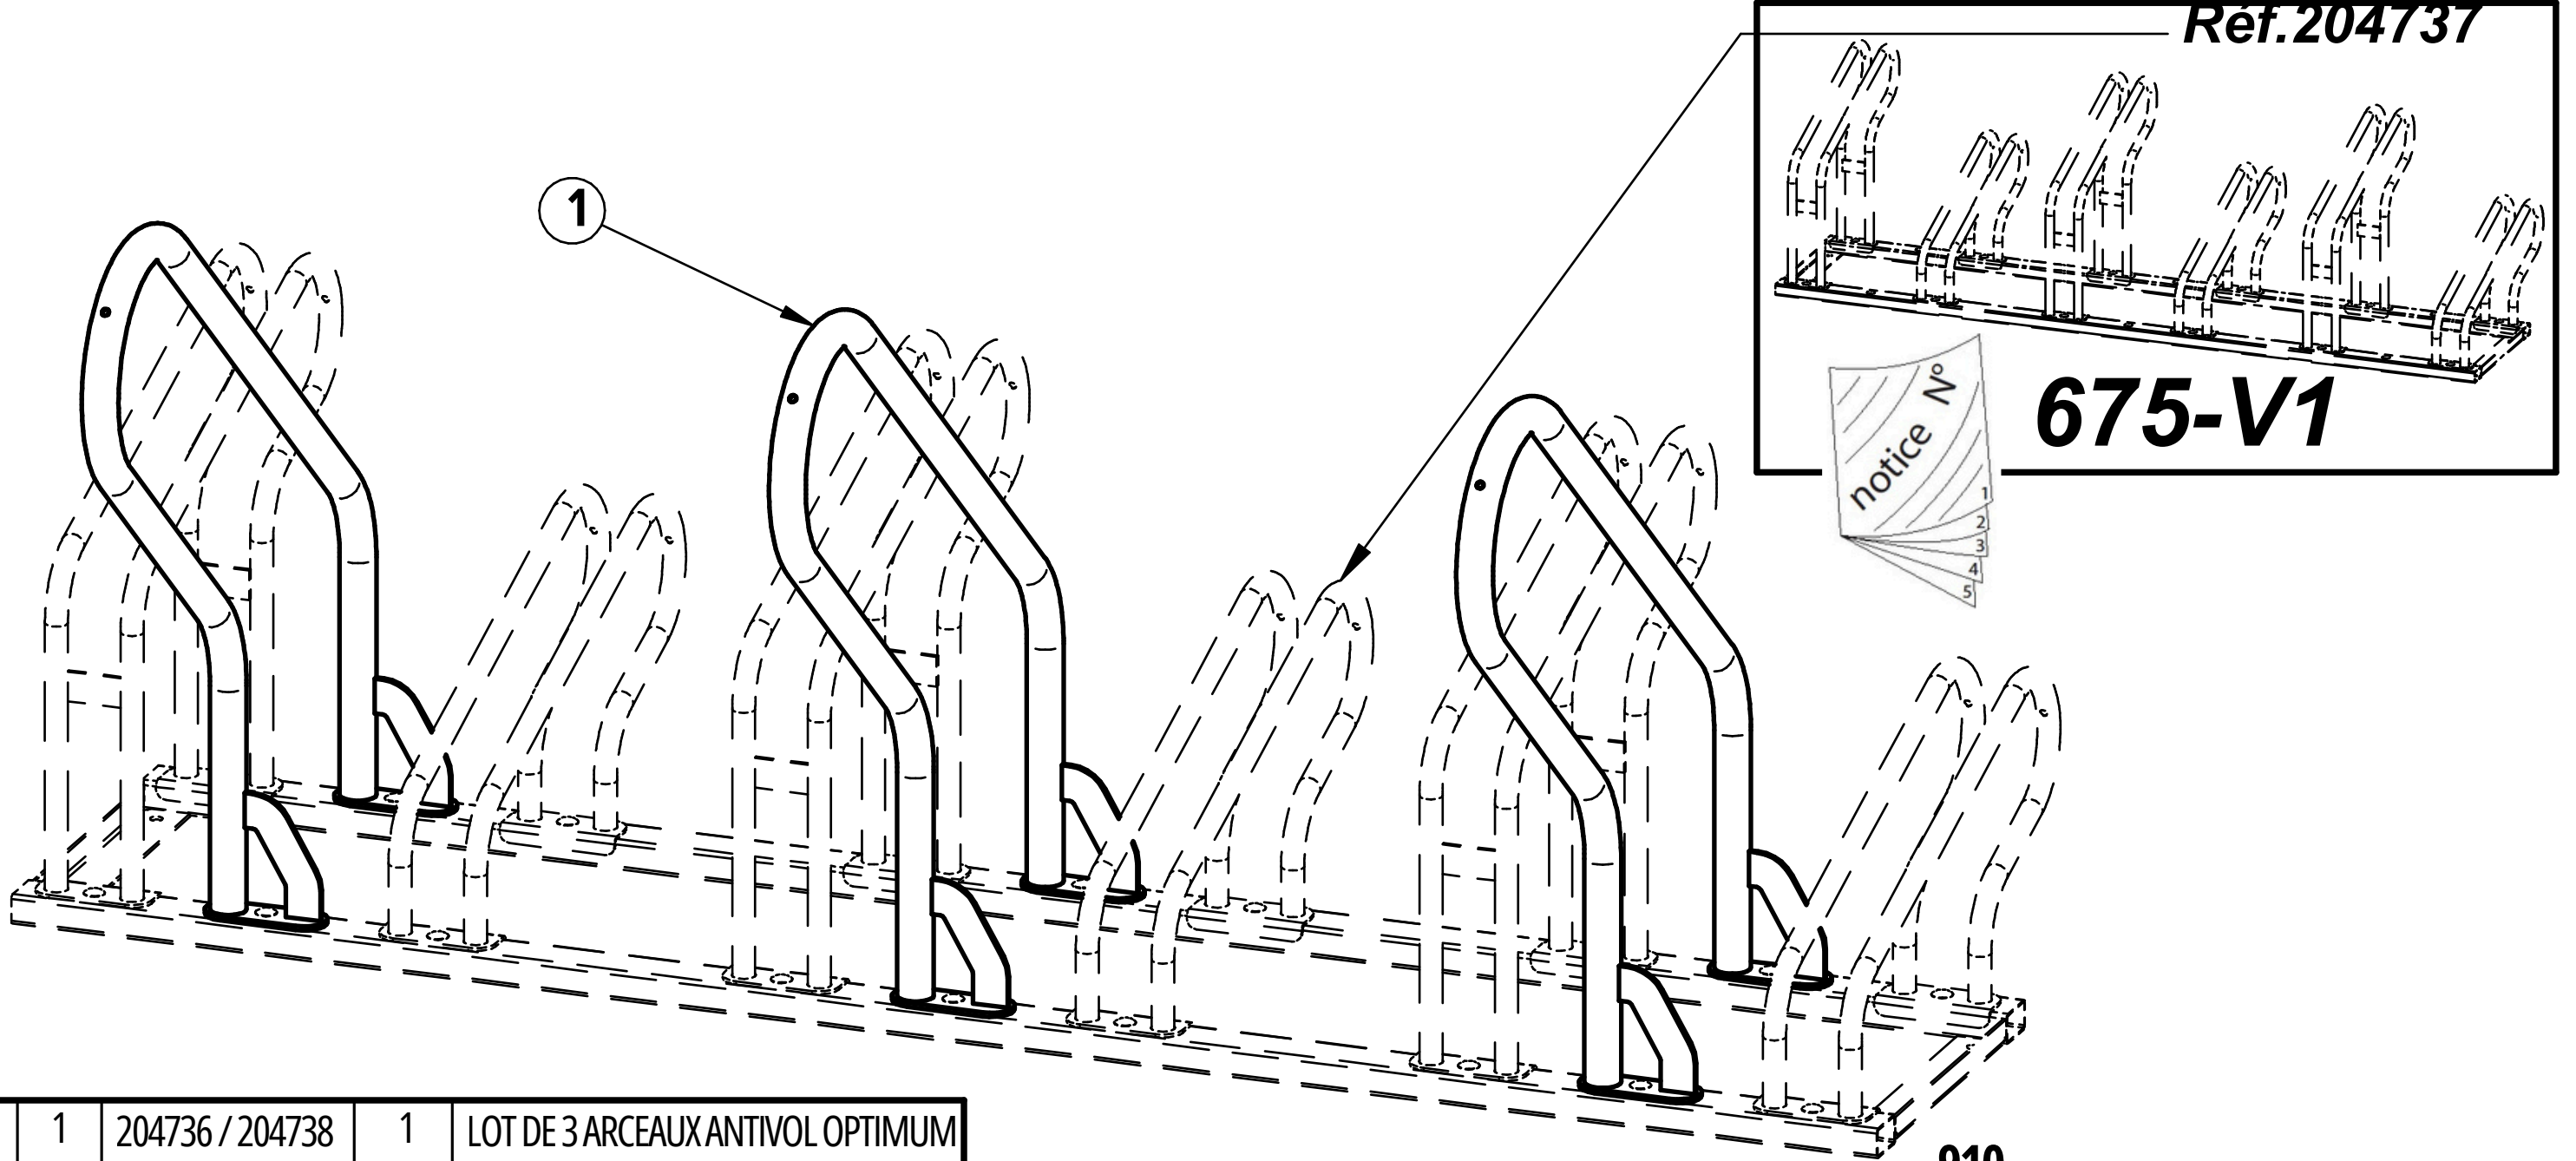

LOT DE 3 ARCEAUX ANTIVOL OPTIMUM

pour Support Cycle 204737

Galva : Réf.204736 / Peint/Galva : Réf.204738

	1	204736 / 204738	1	LOT DE 3 ARCEAUX ANTIVOL OPTIMUM
X	N°	Références	Qté	Description

PRO CITY[®]

N° OF :