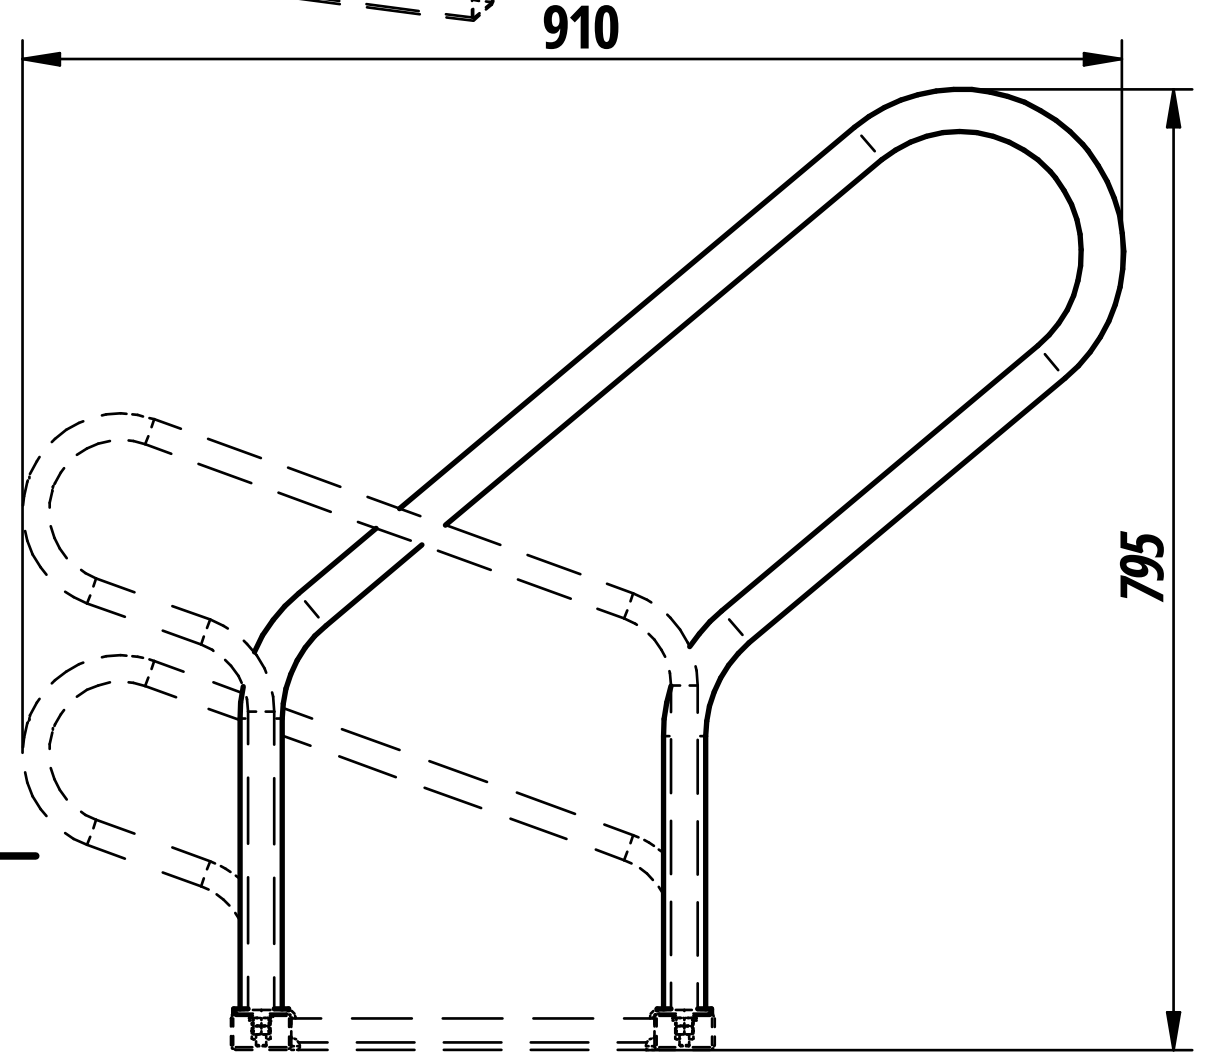

LOT DE 3 ARCEAUX ANTIVOL OPTIMUM

pour Support Cycle 204737

Galva : Réf.204736 / Peint/Galva : Réf.204738

	1	204736 / 204738	1	LOT DE 3 ARCEAUX ANTIVOL OPTIMUM
X	N°	Références	Qté	Description

PRO CITY®

N° OF : .....

FRANCE: +33.(0)2.54.80.32.99
EXPORT: +33.(0)1.39.08.26.55

1 **B**