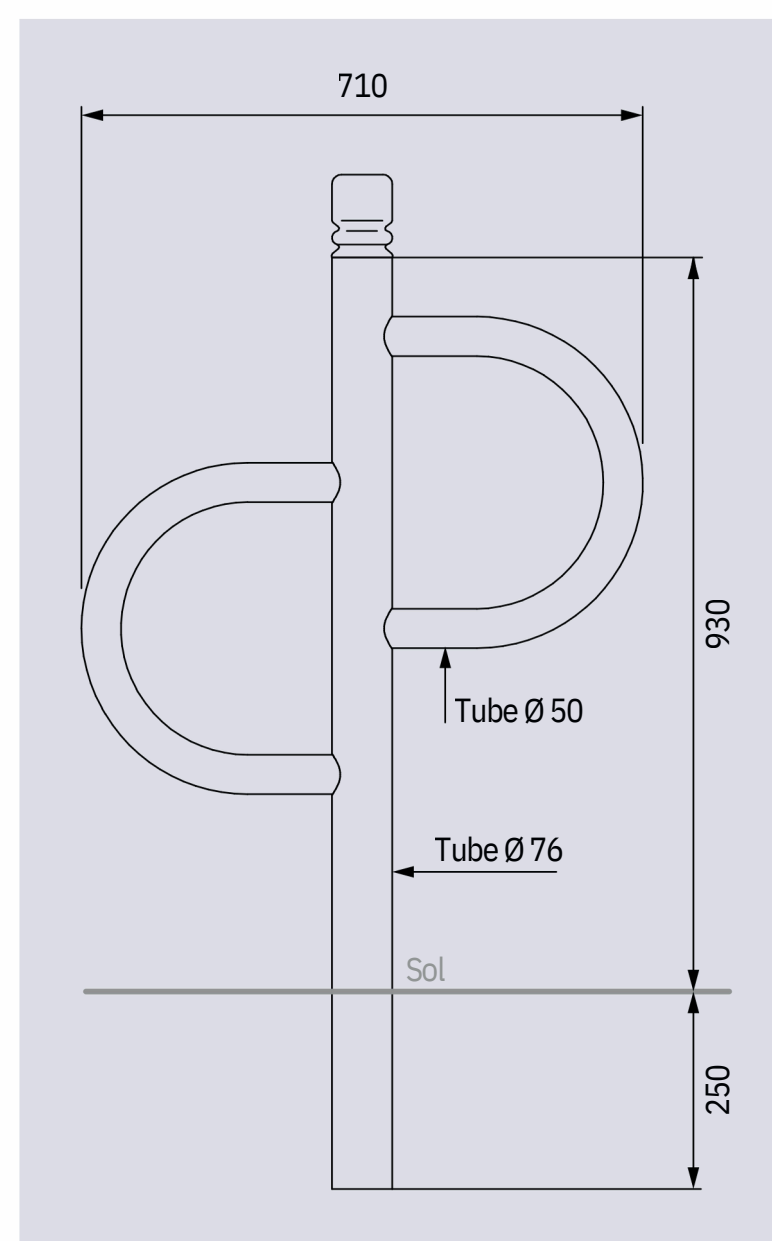

Réf. 10095-01

CARACTÉRISTIQUES TECHNIQUES

- Hauteur hors sol : 930 mm (hors pommeau)
- Largeur : 710 mm
- 2 pommeaux au choix : City ou Boule
- Permet une sécurisation facile de vos deux roues
- Fixation par scellement direct

Réf. 10096-01

RÉFÉRENCES	
City	10095-01
Boule	10096-01

SCHÉMA

FINITION PEINTURE

> Peint sur galva selon nos coloris