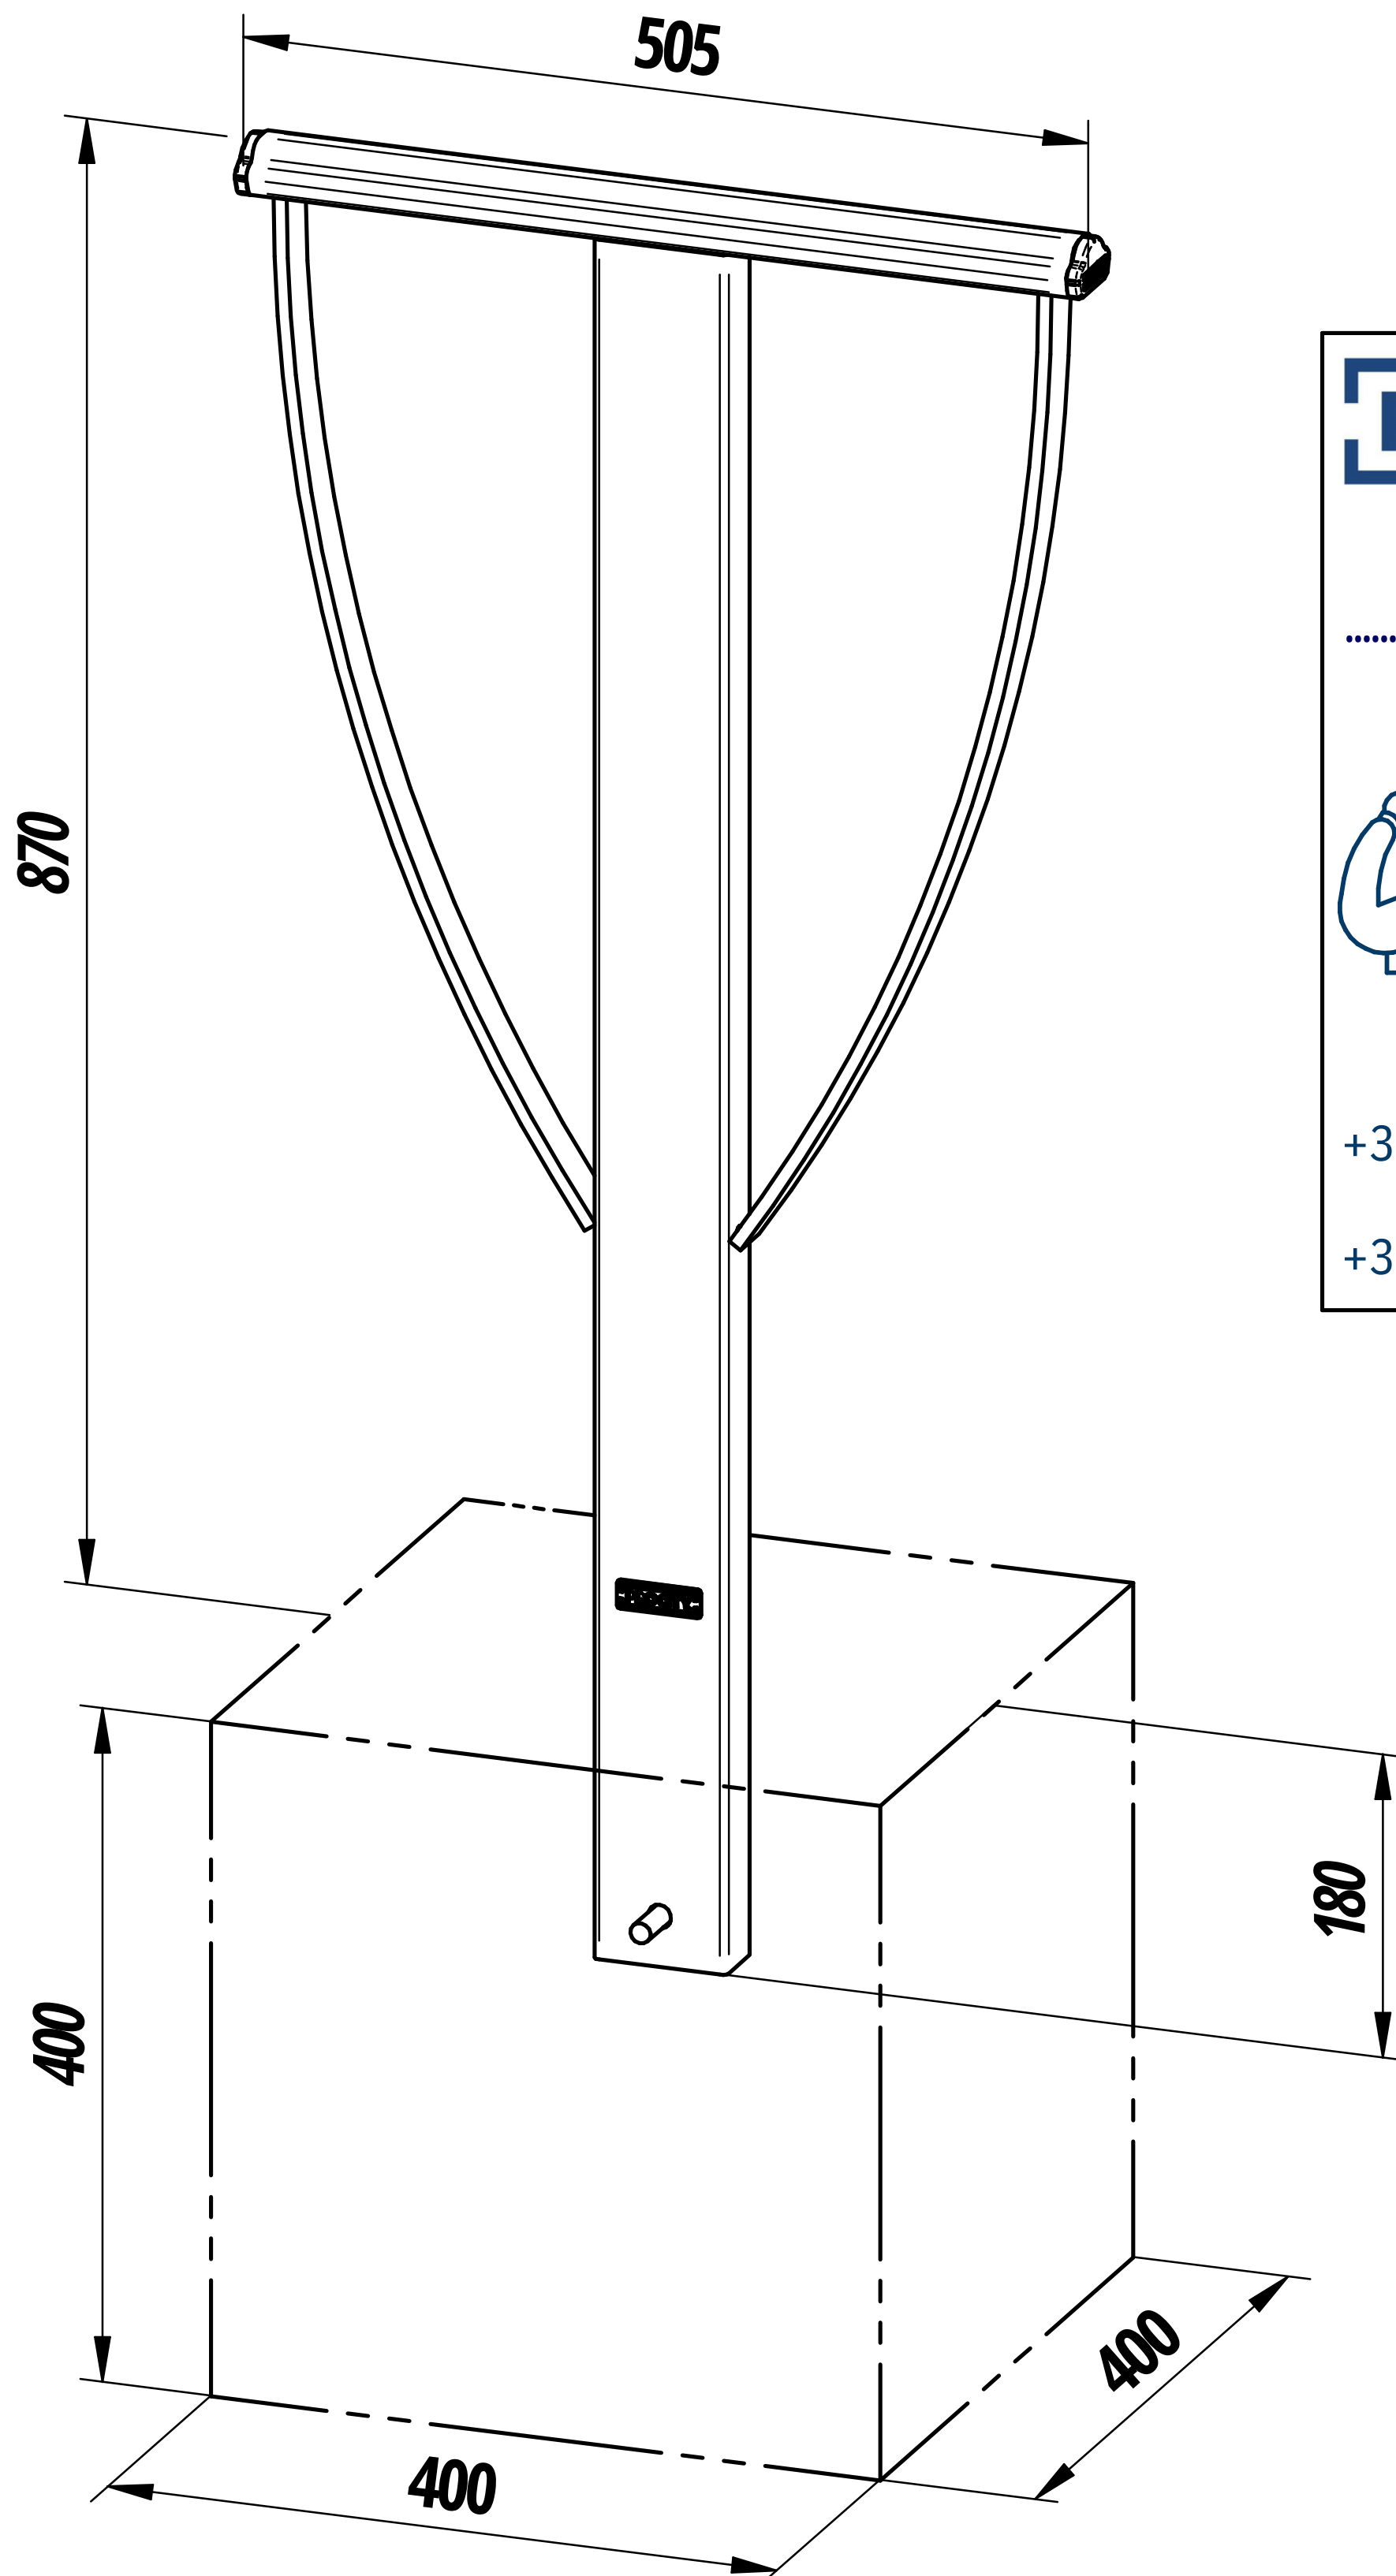

Appui Cycle Lisbonne

Scellement Direct : Galva = 207545 ; Peint/Galva = 207546

Platine : Galva = 297545 ; Peint/Galva = 297546

PROCITY[®]

N° OF :
.....

FRANCE :
+33.(0)2.54.80.32.99
EXPORT :
+33.(0)1.39.08.26.55