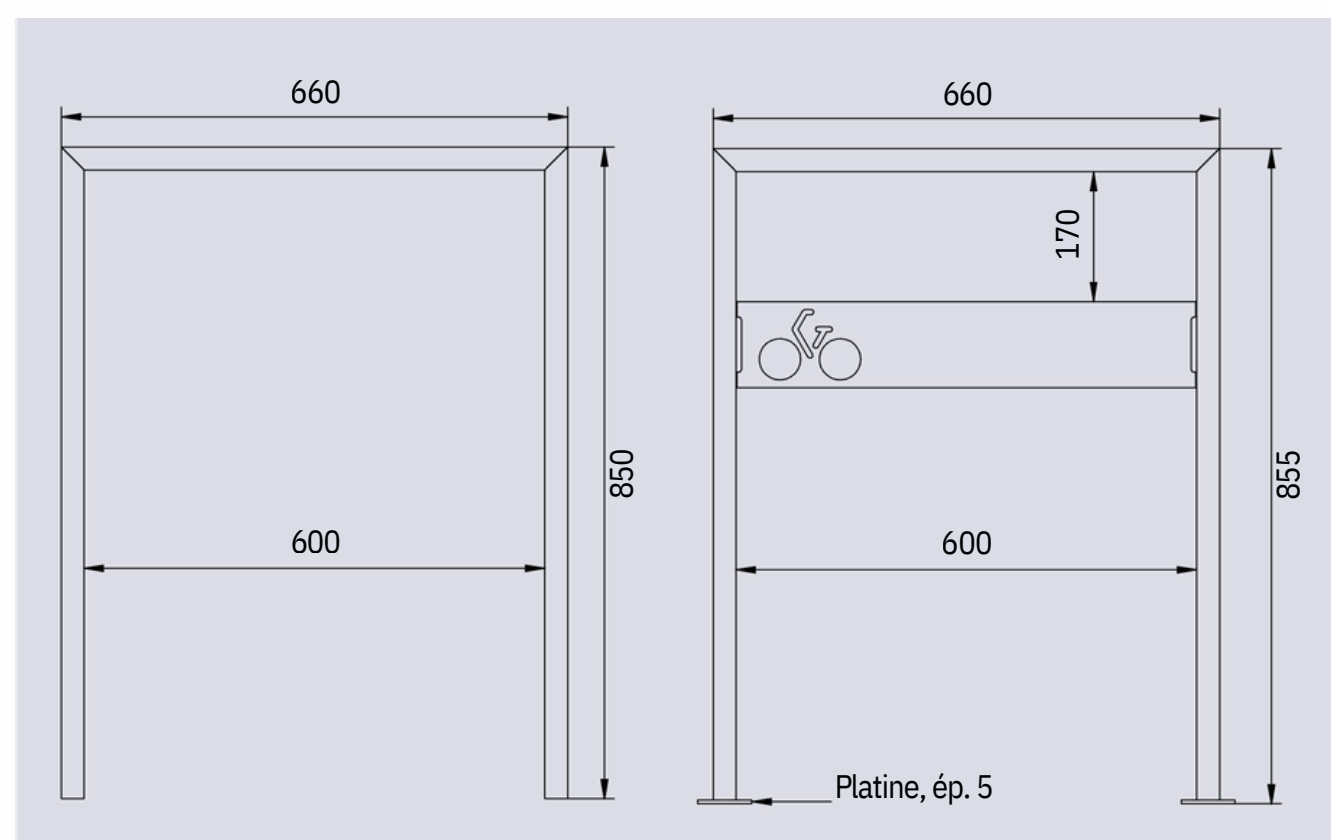

CARACTÉRISTIQUES TECHNIQUES

- Hauteur hors sol :
  - 850 mm, en scellement direct
  - 855 mm, sur platines
- Largeur : 660 mm
- Structure : tube acier 50 x 30 mm
- Deux versions au choix :
  - Classique
  - Avec tôle signalétique épaisseur 5 mm
    - Fixation par scellement direct ou sur platines

AVANTAGES

- ✓ **Robustesse** : Tube acier 50 x 30 mm résistant.
- ✓ **Dimensions** : Hauteur 850 mm, largeur 660 mm.
- ✓ **Esthétique** : Disponible en 10 couleurs standard Prossentiel.
- ✓ **Installation** : Fixation par scellement ou sur platines.

RÉFÉRENCES	Galva	Peint sur galva
Version standard		
scellement direct	10098-011	10098-001
sur platines	10098-111	10098-101
Version signalétique vélo		
scellement direct	10098-031	10098-021
sur platines	10098-131	10098-121

SCHÉMA

FINITION PEINTURE

> Peint sur galva selon nos coloris