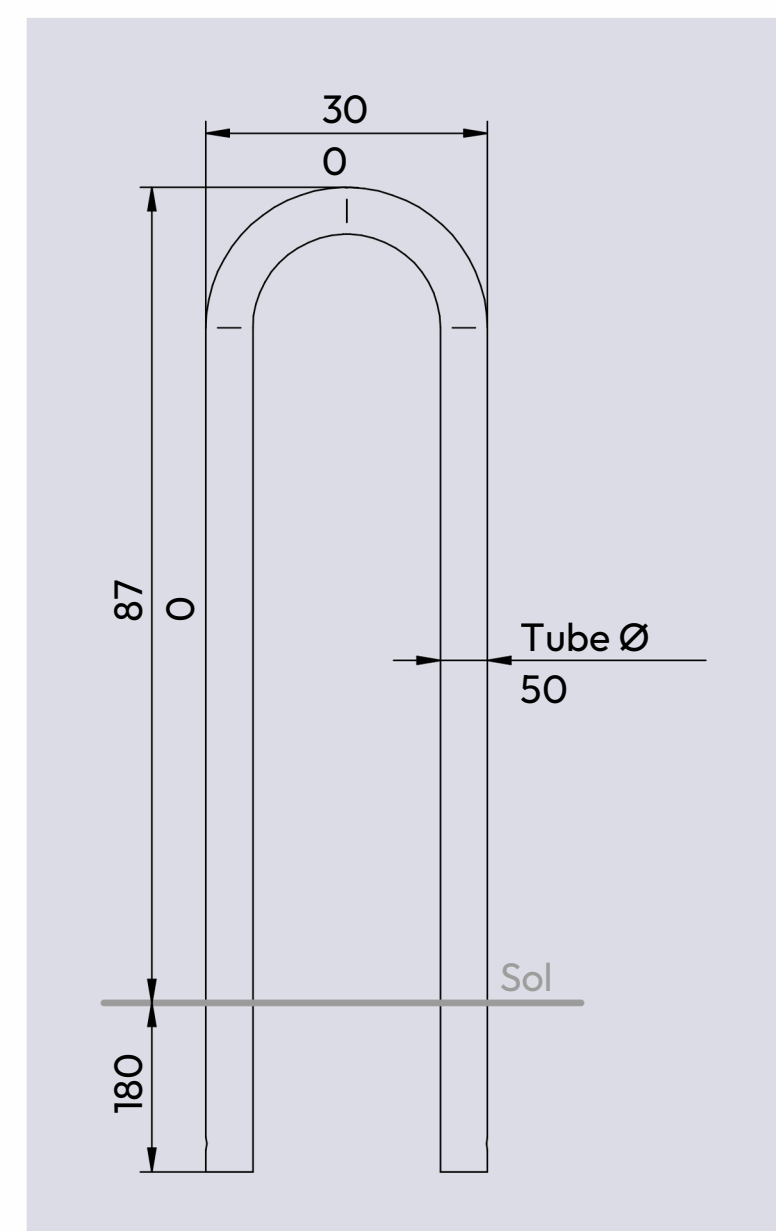

CARACTÉRISTIQUES TECHNIQUES

- Hauteur hors sol : 870 mm.
- Largeur : 300 mm.
- Structure : Tube en acier de diamètre 50 mm.
- Finition : Acier galvanisé brut ou peinture sur galva.
- Coloris peinture : Gris Procity®, Gris RAL7044, Blanc RAL9010, Noir RAL9005, Rouge RAL3020, Bordeaux RAL3004, Bleu RAL5010, Vert RAL 6005, Marron RAL8017, Aspect Corten.
- Pose : Scellement direct au sol ou sur platines (fixations non fournies).
- Poids : Environ 6 kg (scellement) ou 7 kg (platines).
- Fixation par scellement direct ou sur platines ovales

AVANTAGES

- ✓ **Appui vélo** : Modèle "trombone" discret.
- ✓ **Structure** : Fabrication en acier robuste.
- ✓ **Coloris** : Disponible dans nos 10 couleurs standard.
- ✓ **Installation** : Pose facile par scellement ou sur platines.

RÉFÉRENCES	Galva	Peint sur galva
scellement direct	10099-011	10099-001
sur platines	10099-111	10099-101

SCHÉMA

FINITION PEINTURE

> Peint sur galva selon nos coloris