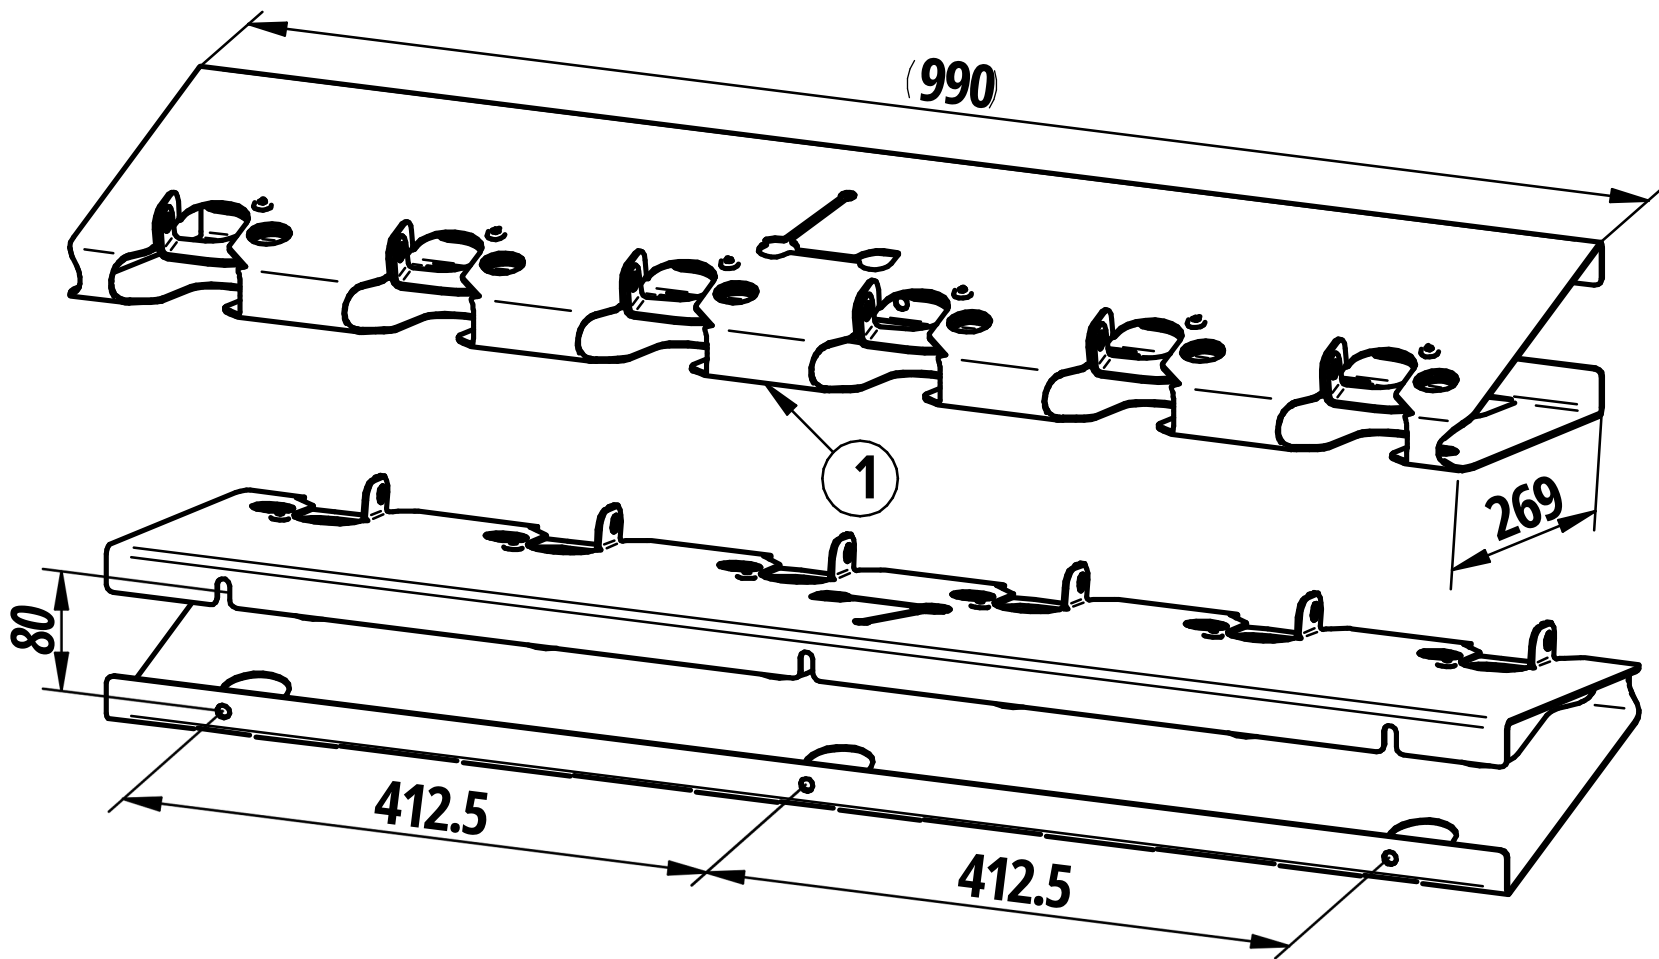

Support TROTTINETTE

Mural - 6 Places : Réf.204740

FRANCE :
+33.(0)2.54.80.32.99

PROCITY = (x0)

X	N°	Référence	Qté	Description
1	204740	1	SUPPORT TROTTINETTE MURAL 6 PLACES	