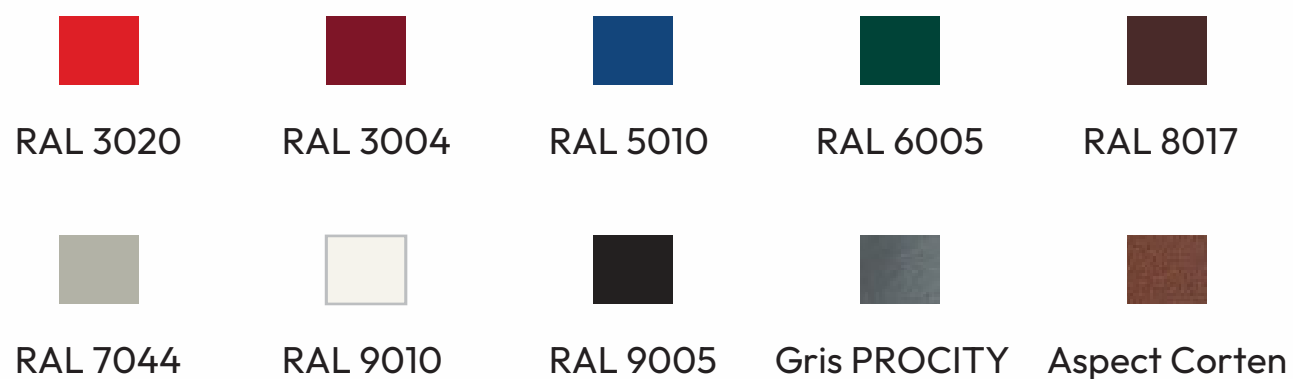

Réf. 10072-01

CARACTÉRISTIQUES TECHNIQUES

- Longueur : 936 mm
- Assise en tôle perforée, ép. 2 mm
- Poids : 8 kg
- Matière : Acier galvanisé traité anti-corrosion.
- Dimensions : Adaptées à l'abribus Conviviale®.
- Coloris : Disponible dans nos 10 couleurs standard : Gris Procity®, Gris RAL7044, Blanc RAL9010, Noir RAL9005, Rouge RAL3020, Bordeaux RAL3004, Bleu RAL5010, Vert RAL 6005, Marron RAL8017, Aspect Corten.
- Fixation : Facile et sécurisée.
- Visserie : En acier inoxydable.

AVANTAGES

- ✓ **Design** : Moderne et confortable pour zones d'attente.
- ✓ **Résistance** : Matériaux durables traités anti-corrosion.
- ✓ **Installation** : Facile et rapide.

FINITION PEINTURE

> Peint sur galva selon nos coloris