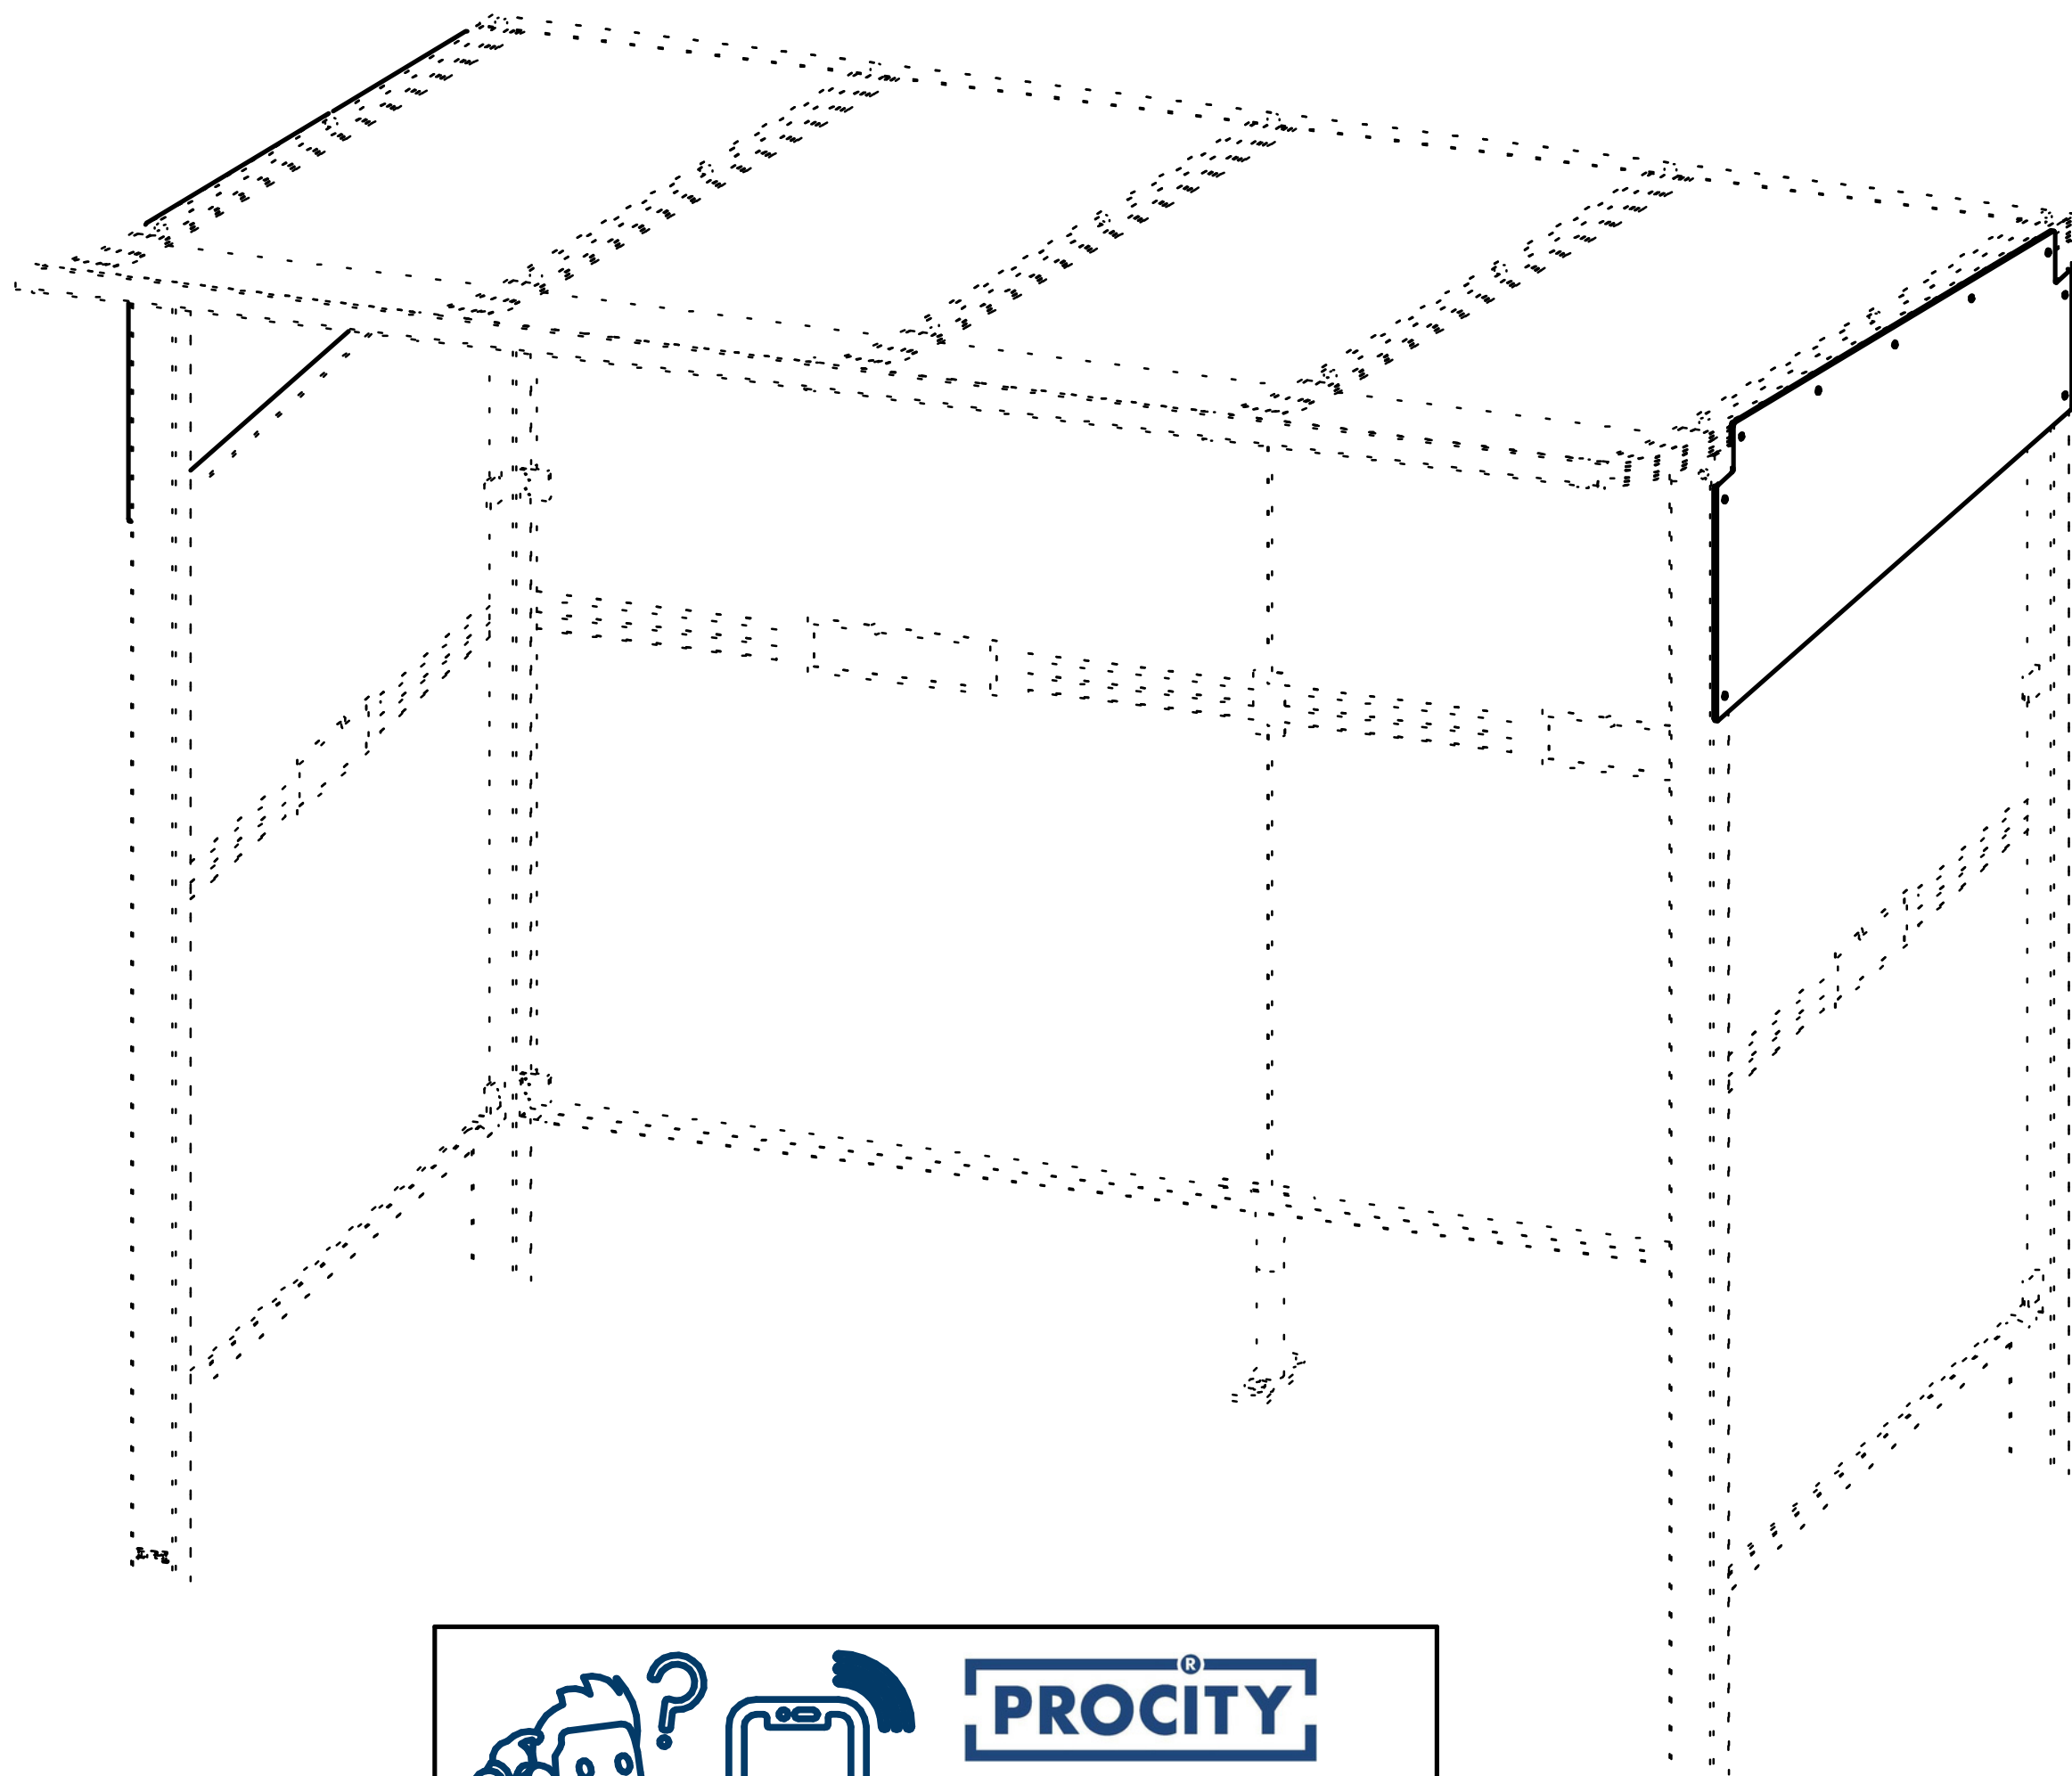

Coupe-Vent pour Abri Modulo

Latéral (La Paire) - Réf.529679

PROCITY
FRANCE : +33.(0)2.54.80.32.99

2

1

	2	ACC22081	18	Vis autoperceuse CBX 4,2x15,9 - A2
	1	SF1529679-01	2	Coupe vent latéral Modulo
X	N°	Référence	Qté	Description

PROCITY = (x0)