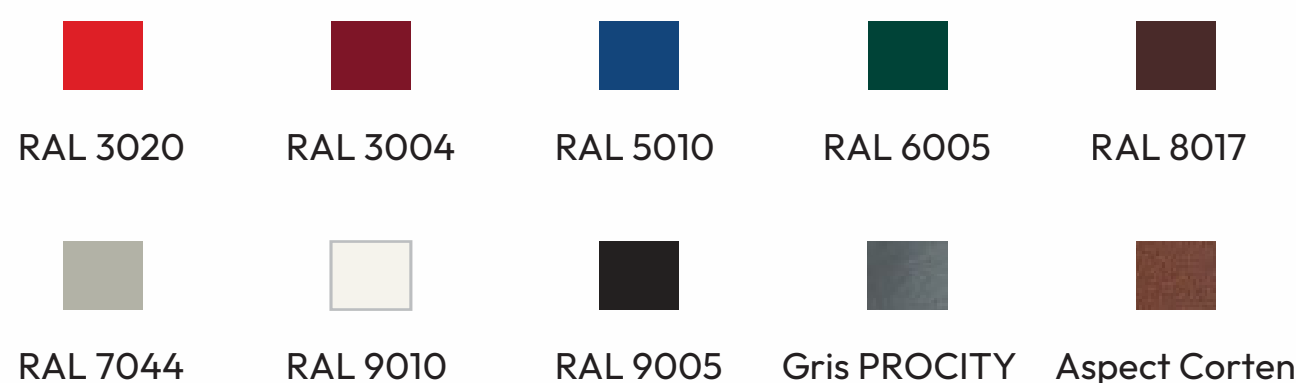

FINITION PEINTURE

> Peint sur galva selon nos coloris