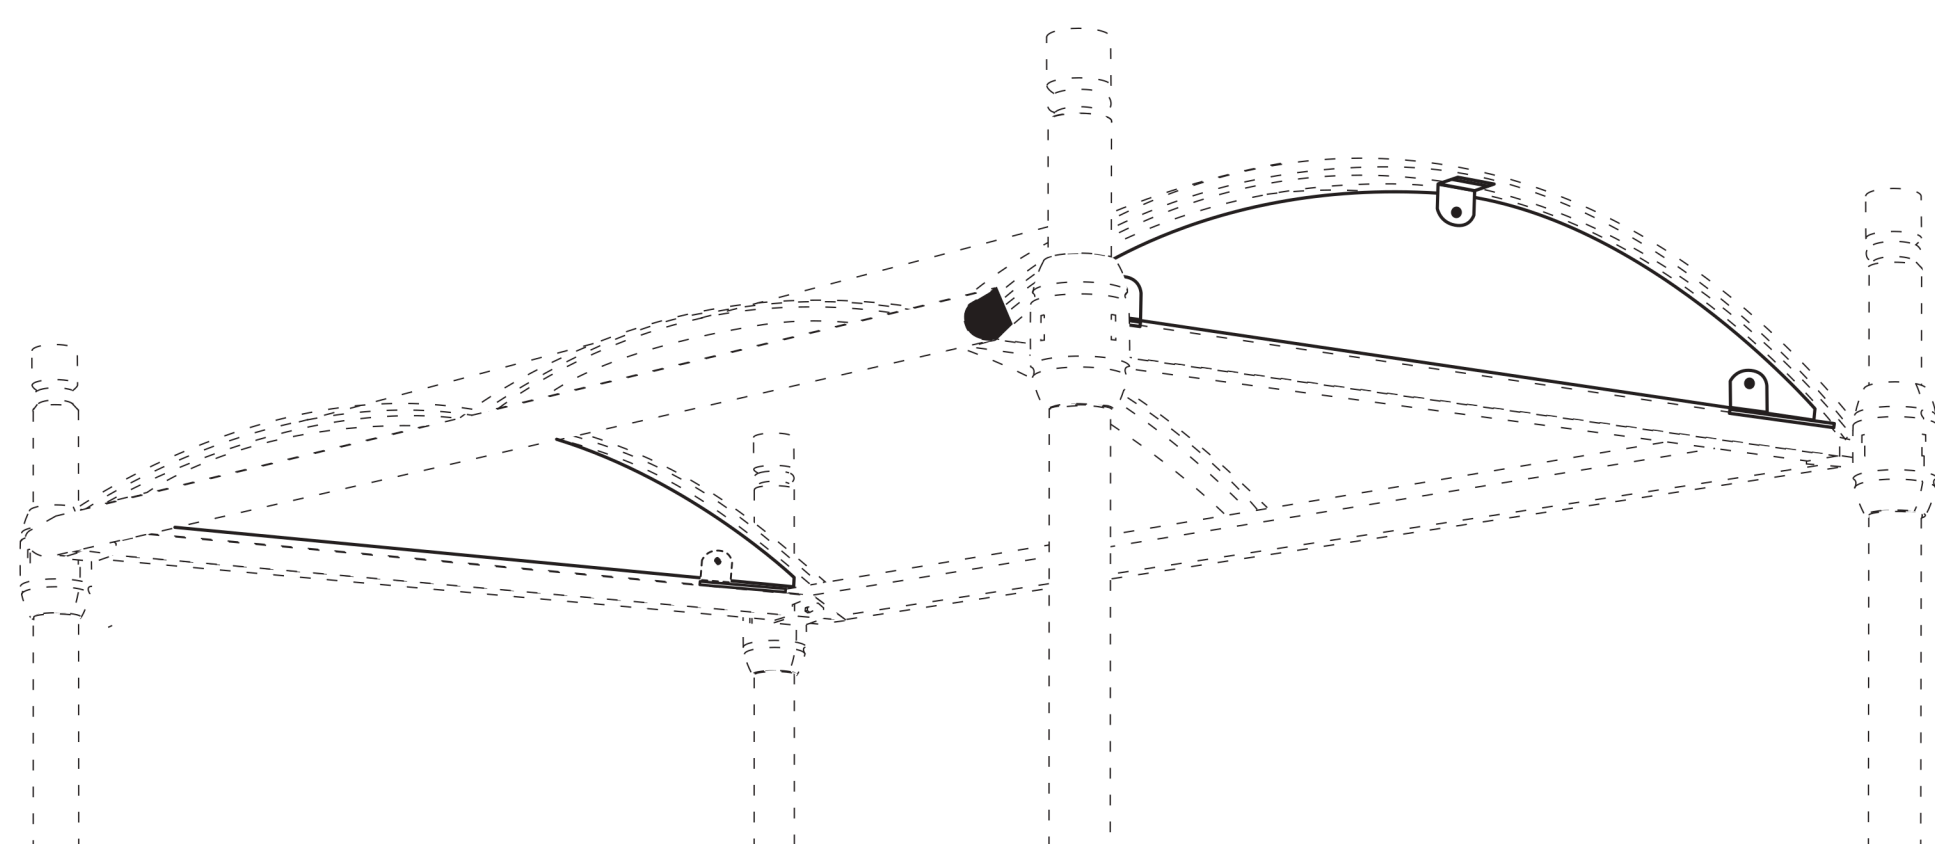

# COUPE-VENT DE TOITURE (la paire) - 529054

Pour Stations-Bus poteaux carrés ou ronds de Lg. 2,5m ou 5m et les Abris-Fumeurs

**A** (x 2)  
VIT 529054-03

**B** (x 2)  
SFI 529054-01

**C** (x 4)  
SFI 529054-02

**D** (x 2)  
4,8x19  
ACC 22306

**E** (x 6)

**F** (x 6)  
BHC M6 x 20  
ACC 22067

**G** (x 6)  
M6  
ACC 05036