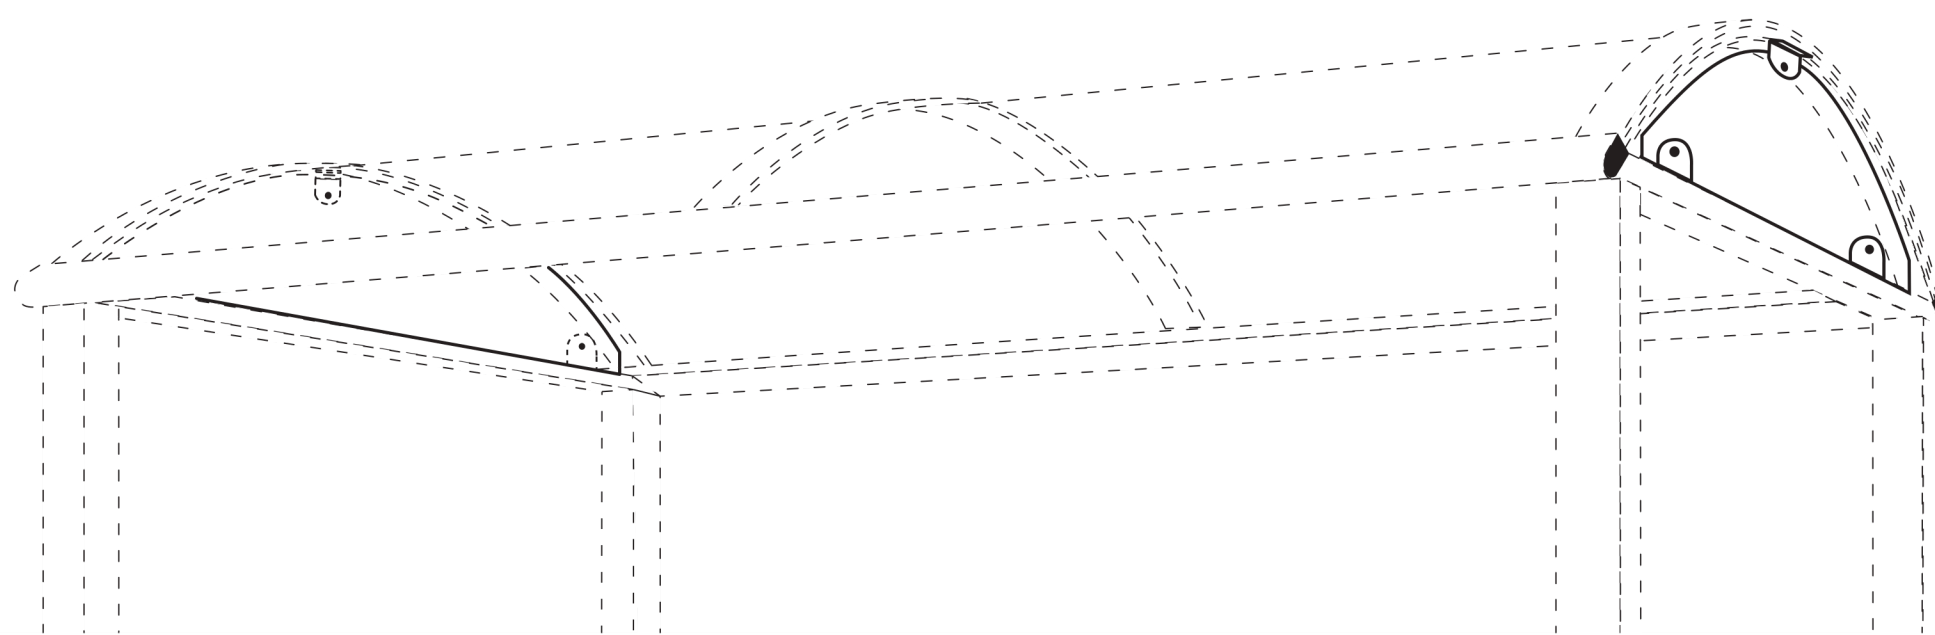

# COUPE-VENT DE TOITURE (la paire) - 529054

Pour Stations-Bus poteaux carrés ou ronds de Lg. 2,5m ou 5m et les Abris-Fumeurs

**A** (x 2)  
VIT 529054-03

**B** (x 2)  
SFI 529054-01

**C** (x 4)  
SFI 529054-02