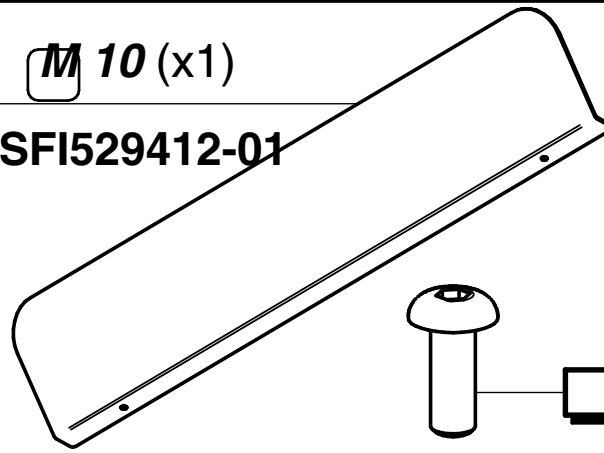

Plaque d'arrêt pour Abris -

Réf.529412

M 10 (x1)
SF1529412-01

M 12 (x2)
M6 ACC18151

M 13 (x2)
HFr M6 -ACC05019

M 11 (x2)
BHC M6x1 ACC22080

N° OF :

FRANCE:
+33.(0)2.54.80.32.99
EXPORT:
+33.(0)1.39.08.26.55