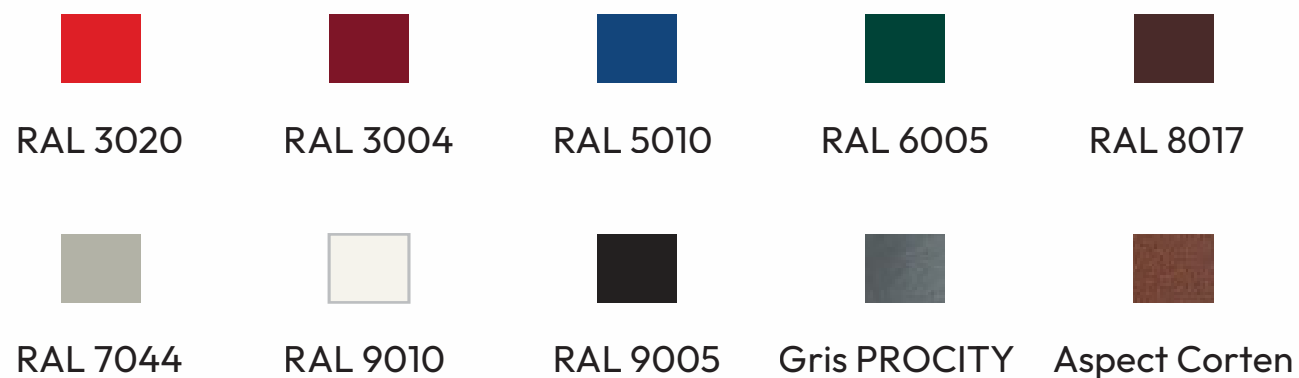

Assis-debout - Abris Voûte, Venise et Modulo

Réf. 10080-01

CARACTÉRISTIQUES TECHNIQUES

- Longueur : 2500 mm
- Finition : peint sur galva selon nos coloris
- Matériaux : Construction robuste et durable.
- Fixation : Système simple et sécurisé pour une installation aisée.
- Coloris : Disponible dans nos 10 couleurs standard : Gris Procity®, Gris RAL7044, Blanc RAL9010, Noir RAL9005, Rouge RAL3020, Bordeaux RAL3004, Bleu RAL5010, Vert RAL 6005, Marron RAL8017, Aspect Corten.

AVANTAGES

- ✓ **Adaptabilité** : Conçu pour les abris Voûte, Venise et Modulo.
- ✓ **Polyvalence** : Utilisable également comme barre accroche motos.
- ✓ **Robustesse** : Construction durable pour usage intensif.
- ✓ **Coloris** : Disponible dans nos 10 couleurs standard Prossentiel.

FINITION PEINTURE

> Peint sur galva selon nos coloris

RÉFÉRENCES

Assis-debout - Abris Voûte,
Venise et Modulo

10080-01