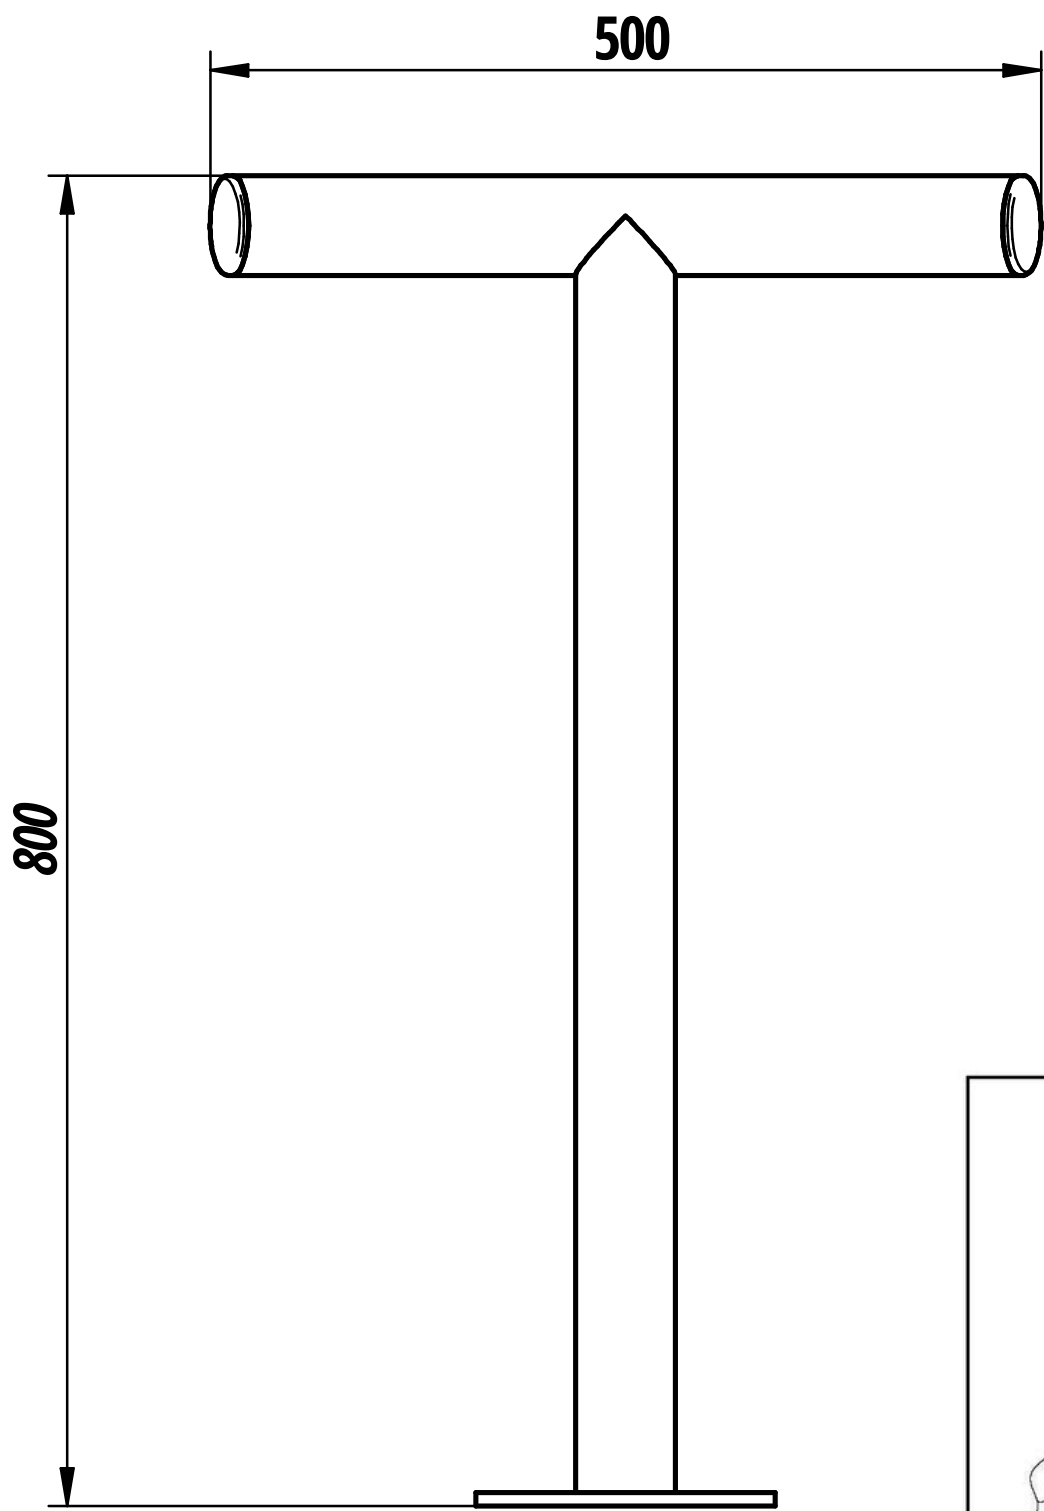

ASSIS DEBOUT pour PARASOL

Réf.208510

PROCITY[®]

N° OF :

FRANCE: +33.(0)2.54.80.32.99
EXPORT: +33.(0)1.39.08.26.55

1	208510	1	ASSIS DEBOUT PARASOL Ø60 Ht.800
X N°	Référence	Qté	Description