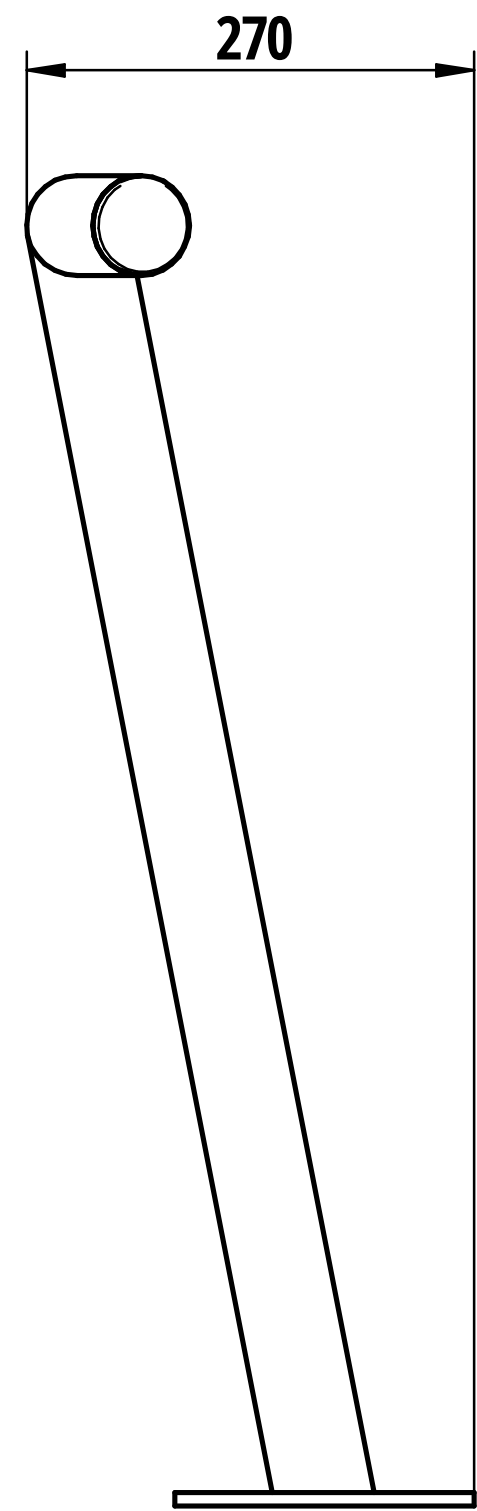

ASSIS DEBOUT pour PARASOL

Réf.208510

PROCITY[®]

N° OF :

FRANCE: +33.(0)2.54.80.32.99
EXPORT: +33.(0)1.39.08.26.55

1	208510	1	ASSIS DEBOUT PARASOL Ø60 Ht.800
X N°	Référence	Qté	Description