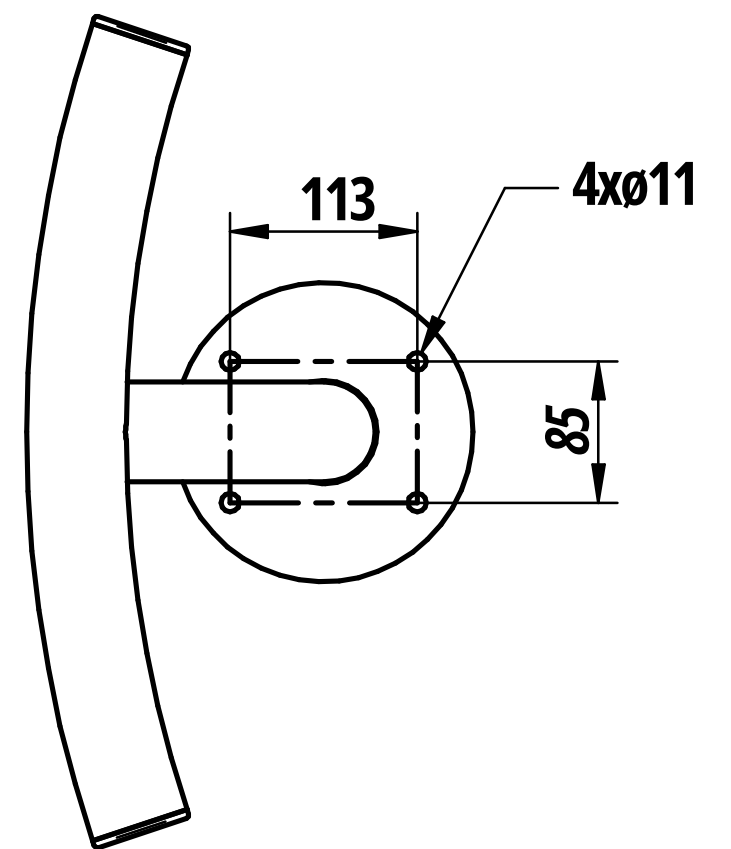

ASSIS DEBOUT pour PARASOL

Réf.208510

PROCITY[®]

N° OF :

FRANCE: +33.(0)2.54.80.32.99
EXPORT: +33.(0)1.39.08.26.55

1	208510	1	ASSIS DEBOUT PARASOL Ø60 Ht.800
X N°	Référence	Qté	Description