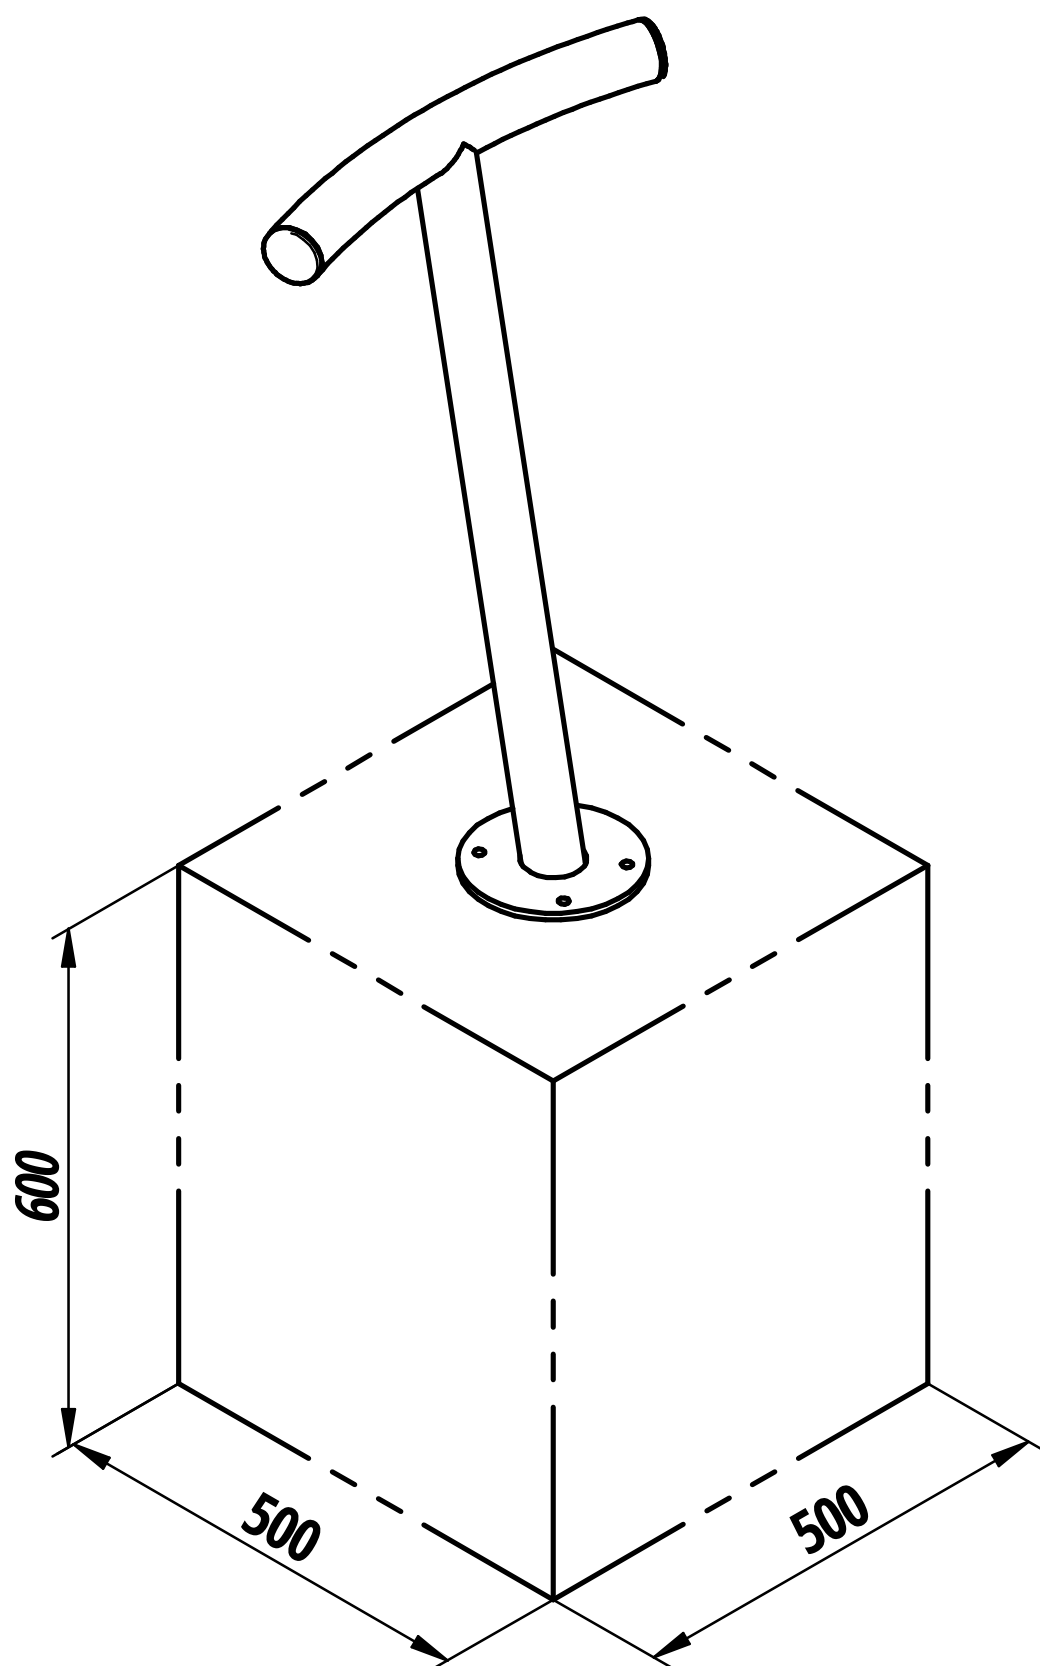

ASSIS DEBOUT pour PARASOL

Réf.208510

PROCITY[®]

N° OF :

FRANCE: +33.(0)2.54.80.32.99
EXPORT: +33.(0)1.39.08.26.55

1	208510	1	ASSIS DEBOUT PARASOL Ø60 Ht.800
X N°	Référence	Qté	Description