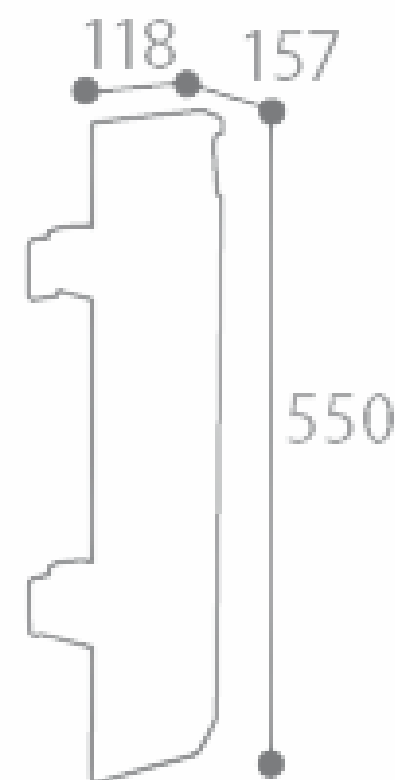

Cendrier pour poteau Arkea Extrême - 3L

Réf. 11243

CARACTÉRISTIQUES TECHNIQUES

- Matériau : Acier traité anticorrosion et poudré anti-UV.
- Capacité : 3 litres.
- Fixation : Sur poteau avec brides fournies.
- Compatibilité Poteau : Ø 50 mm (poteau non fourni).
- Vidage : Par simple décrochement.
- Accessoire : Autocollant "Cigarette" inclus.
- Design : Mégots non visibles.
- Dimensions : Produit peu encombrant.

SCHEMA

DIMENSIONS	
Poids	2,88 kg
Dim. (L*I)	306,00 x 115,00 x 546,00 mm
Volume	0,010 m3

FINITION PEINTURE