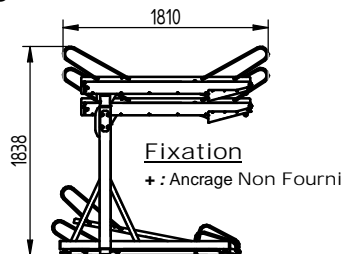

## OPTIONS

- Signalétique symbole "Vélo"  
( La Paire )  
Réf.529403

- Eclairage LED  
Réf.509041

Passage de l'énergie Électrique dans le Poteau **POSSIBLE**

- Sticker  
"PARC A VELOS"  
Réf.529993

Écoulement de l'eau

- Support Vélo  
Réf.529991

- Casquette  
Réf.529990

492

Fermeture :  
- Serrure Connectée  
Réf.529089  
- Digicode  
Nous Consulter

Passage de l'énergie Électrique dans le Poteau **INTERDIT**

## Configurations

ex : 529902 + 207490

ex : 529900 + 207490 + 204790

ex : 529902 + 529903 + 207490 + 204791

ex : 529900 + 529901 + 2 x ( 207490 + 204791 )

! Nota :  
Espace conseillé de 1m Libre autour de l'Abri pour le Montage.