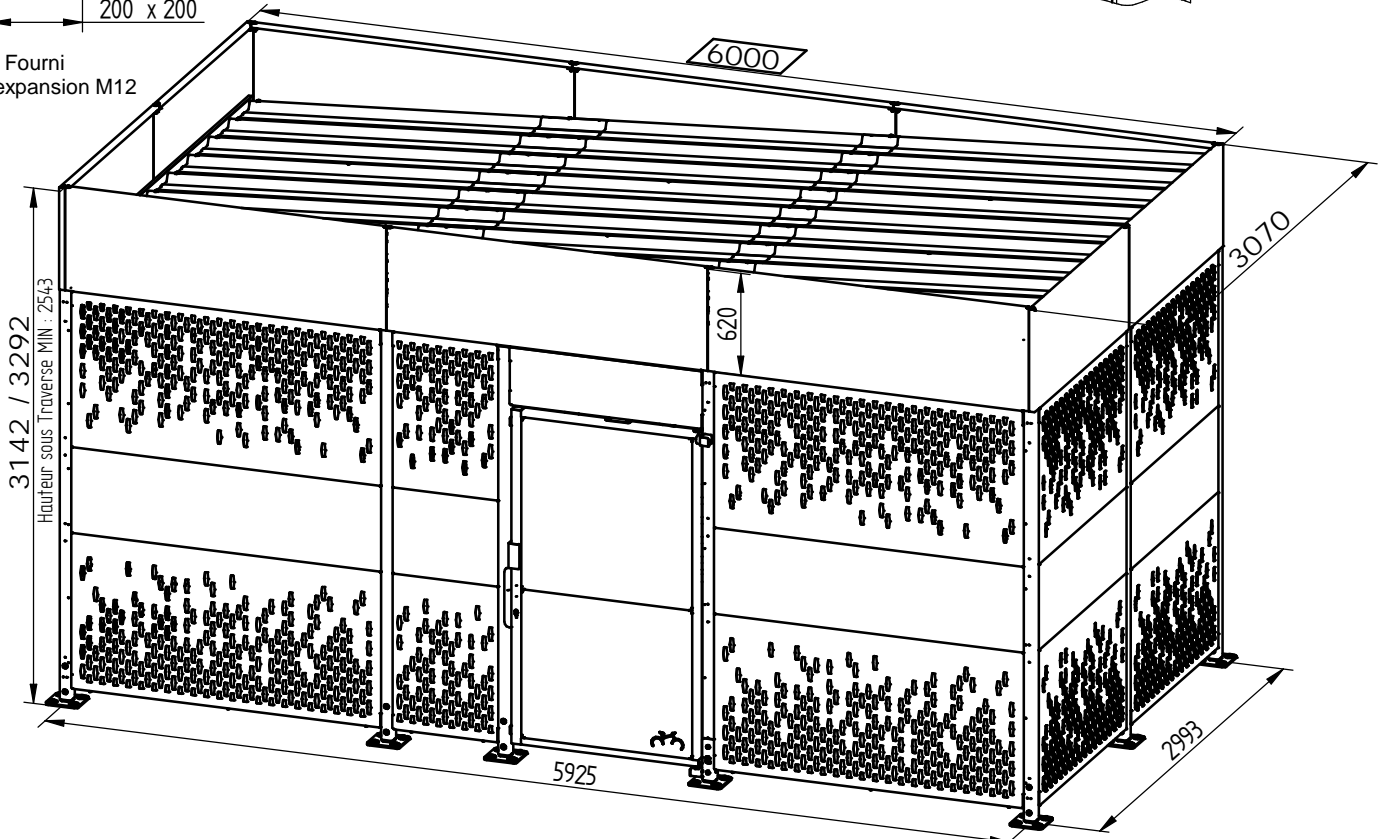

# Abri HORIZON

Abri HORIZON  
2 Largeurs : 4m / 6m

Fixation  
+ : Ancrage Fourni  
Cheville à expansion M12

# Module Initial

Abri HORIZON

## 3 Finitions Bardages :

- Acier
- Acier & Bois
- Bois

4m : 529902  
6m : 529900

Toiture

+ :  
Écoulement de l'eau dans les poteaux

4m : 529912  
6m : 529910

4m : 529922  
6m : 529920