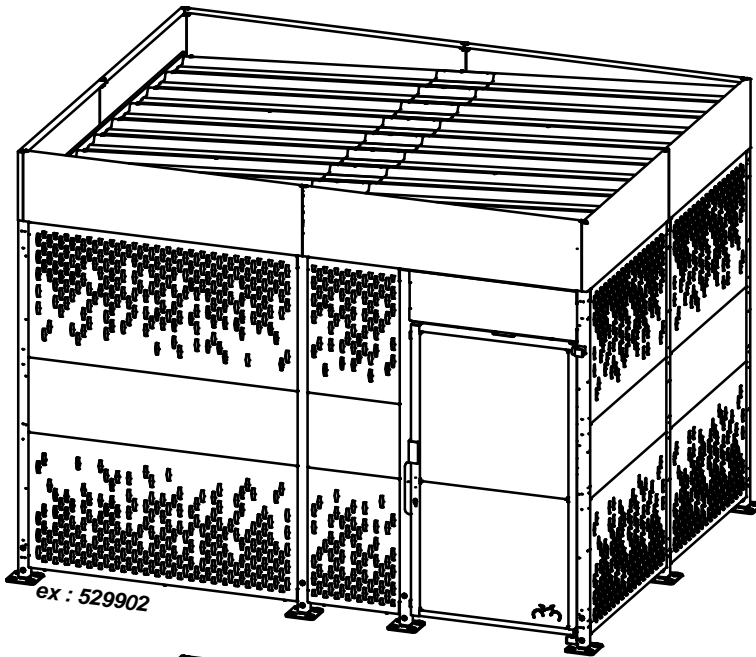

# Abri HORIZON

Abri HORIZON  
2 Largeurs : 4m / 6m

Fixation  
+ : Ancrage Fourni  
Cheville à expansion M12

# Module Initial

Abri HORIZON

## 3 Finitions Bardages :

- Acier
- Acier & Bois
- Bois

4m : 529902  
6m : 529900

Toiture

+ :  
Écoulement de l'eau dans les poteaux

4m : 529912  
6m : 529910

4m : 529922  
6m : 529920