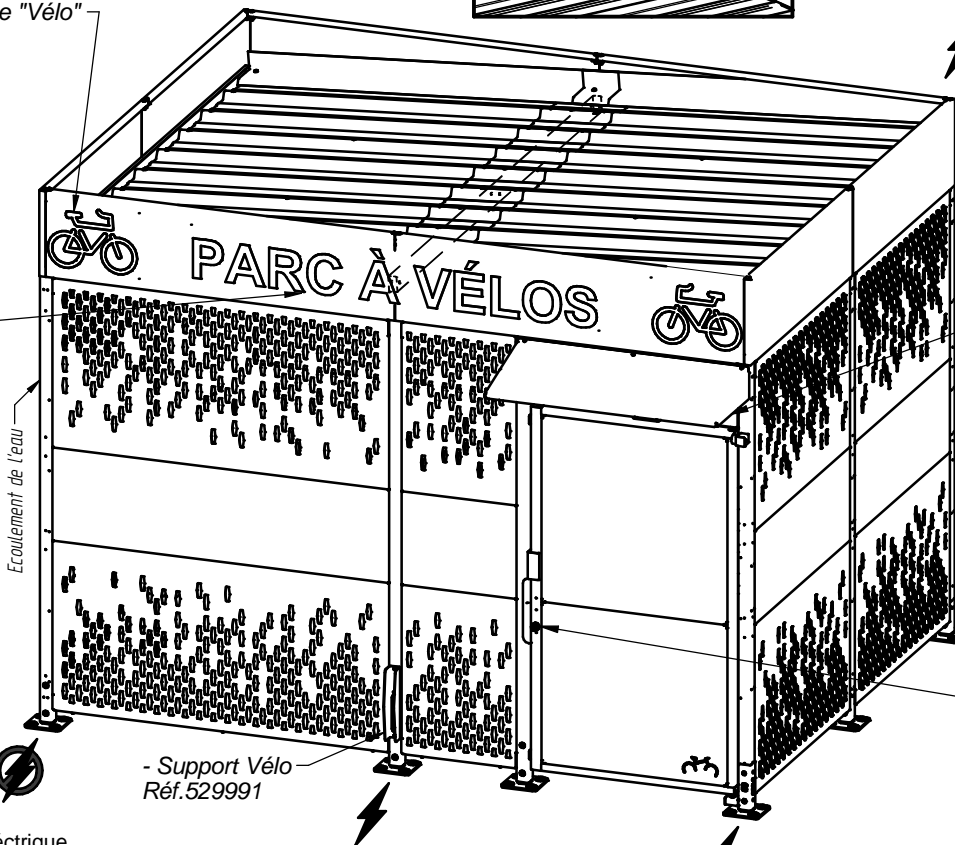

## OPTIONS

- Signalétique symbole "Vélo"  
( La Paire )  
Réf.529403

- Eclairage LED  
Réf.509041

Passage de l'énergie Électrique dans le Poteau **POSSIBLE**

- Sticker  
"PARC A VELOS"  
Réf.529993

Écoulement de l'eau

- Support Vélo  
Réf.529991

- Casquette  
Réf.529990

492

Fermeture :  
- Serrure Connectée  
Réf.529089  
- Digicode  
Nous Consulter

Passage de l'énergie Électrique dans le Poteau **INTERDIT**