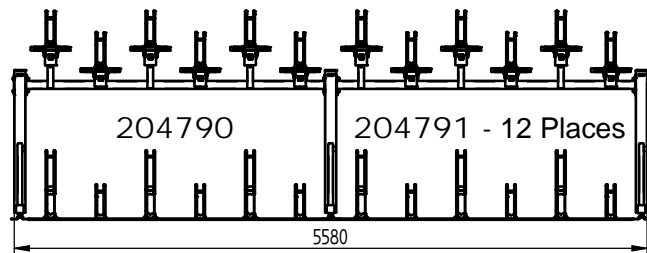

- Support Vélo  
Réf.529991

- Casquette  
Réf.529990

492

Fermeture :  
- Serrure Connectée  
Réf.529089  
- Digicode  
Nous Consulter

Passage de l'énergie Électrique dans le Poteau **INTERDIT**

## Configurations

ex : 529902 + 207490

ex : 529900 + 207490 + 204790

ex : 529902 + 529903 + 207490 + 204791

ex : 529900 + 529901 + 2 x ( 207490 + 204791 )

! Nota :  
Espace conseillé de 1m Libre autour de l'Abri pour le Montage.