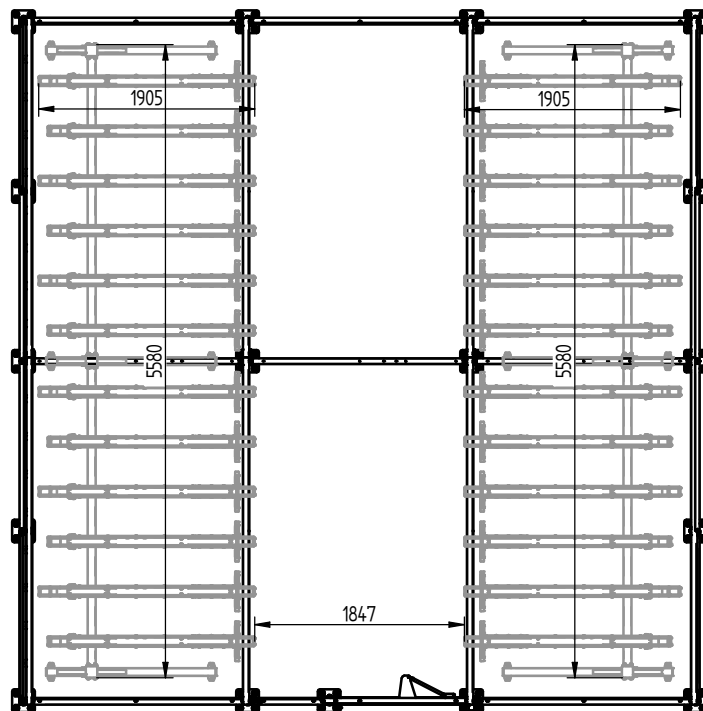

# Abri HORIZON

Abri HORIZON  
2 Largeurs : 4m / 6m

Fixation  
+ : Ancrage Fourni  
Cheville à expansion M12

## Configurations

ex : 529902 + 207490

ex : 529900 + 207490 + 204790

ex : 529902 + 529903 + 207490 + 204791

ex : 529900 + 529901 + 2 x ( 207490 + 204791 )

! Nota :  
Espace conseillé de 1m Libre autour de l'Abri pour le Montage.