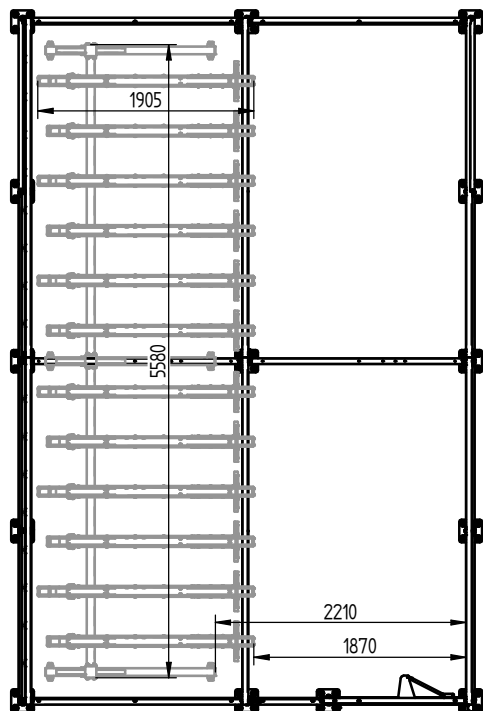

# Abri HORIZON

Abri HORIZON  
2 Largeurs : 4m / 6m

Fixation  
+ : Ancrage Fourni  
Cheville à expansion M12

## Configurations

ex : 529902 + 207490

ex : 529900 + 207490 + 204790

ex : 529902 + 529903 + 207490 + 204791

ex : 529900 + 529901 + 2 x ( 207490 + 204791 )

! Nota :  
Espace conseillé de 1m Libre autour de l'Abri pour le Montage.