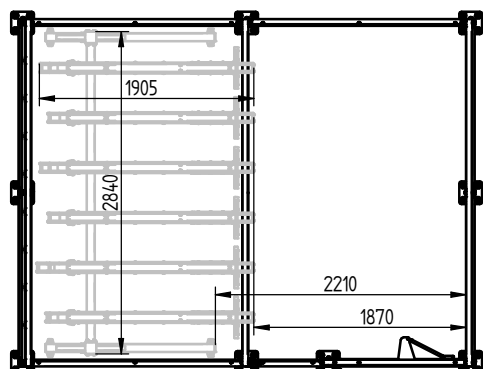

# Abri HORIZON

Abri HORIZON  
2 Largeurs : 4m / 6m

Fixation  
+ : Ancrage Fourni  
Cheville à expansion M12

## Configurations

ex : 529902 + 207490

ex : 529900 + 207490 + 204790

ex : 529902 + 529903 + 207490 + 204791

ex : 529900 + 529901 + 2 x ( 207490 + 204791 )

! Nota :  
Espace conseillé de 1m Libre autour de l'Abri pour le Montage.