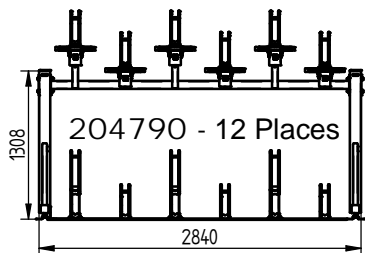

- Support Vélo  
Réf.529991

- Casquette  
Réf.529990

492

Fermeture :  
- Serrure Connectée  
Réf.529089  
- Digicode  
Nous Consulter

Passage de l'énergie Électrique dans le Poteau **INTERDIT**

## Configurations

ex : 529902 + 207490

ex : 529900 + 207490 + 204790

ex : 529902 + 529903 + 207490 + 204791

ex : 529900 + 529901 + 2 x ( 207490 + 204791 )

! Nota :  
Espace conseillé de 1m Libre autour de l'Abri pour le Montage.