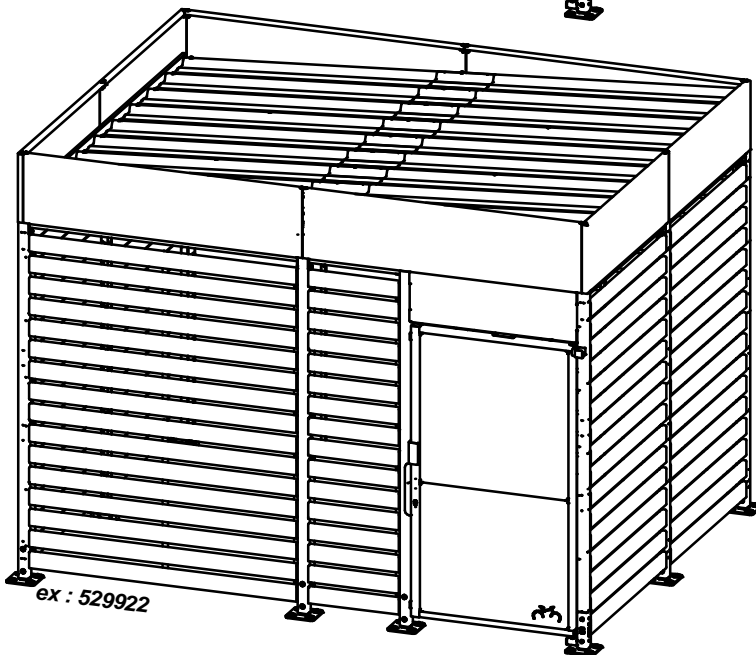

# Abri HORIZON

Abri HORIZON  
2 Largeurs : 4m / 6m

Fixation  
+ : Ancrage Fourni  
Cheville à expansion M12

## 3 Finitions Bardages :

- Acier
- Acier & Bois
- Bois

4m : 529902  
6m : 529900

Toiture

+ :  
Écoulement de l'eau dans les poteaux

4m : 529912  
6m : 529910

4m : 529922  
6m : 529920

# Module Complémentaire

Module Initial  
(ex : 529902)

Module Complémentaire  
(ex : 529903)