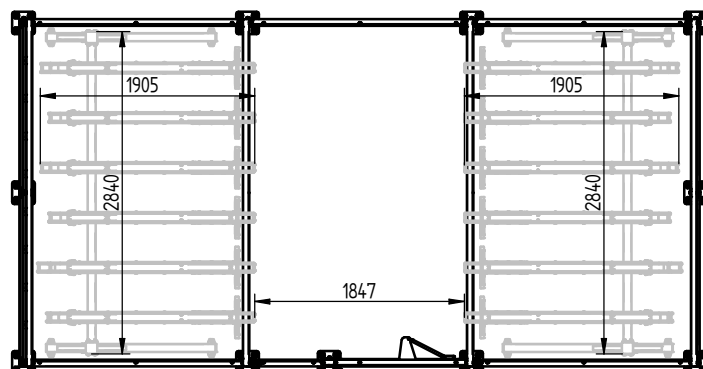

# Abri HORIZON

Abri HORIZON  
2 Largeurs : 4m / 6m

Fixation  
+ : Ancrage Fourni  
Cheville à expansion M12

## Configurations

ex : 529902 + 207490

ex : 529900 + 207490 + 204790

ex : 529902 + 529903 + 207490 + 204791

ex : 529900 + 529901 + 2 x ( 207490 + 204791 )

! Nota :  
Espace conseillé de 1m Libre autour de l'Abri pour le Montage.