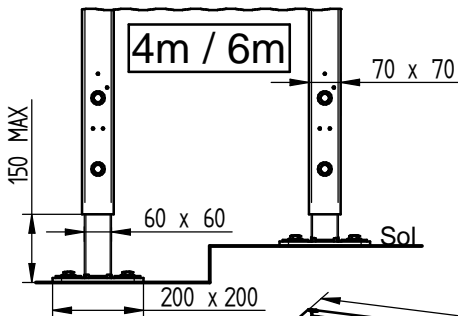

# Abri HORIZON

Abri HORIZON  
2 Largeurs : 4m / 6m

Fixation  
+ : Ancrage Fourni  
Cheville à expansion M12