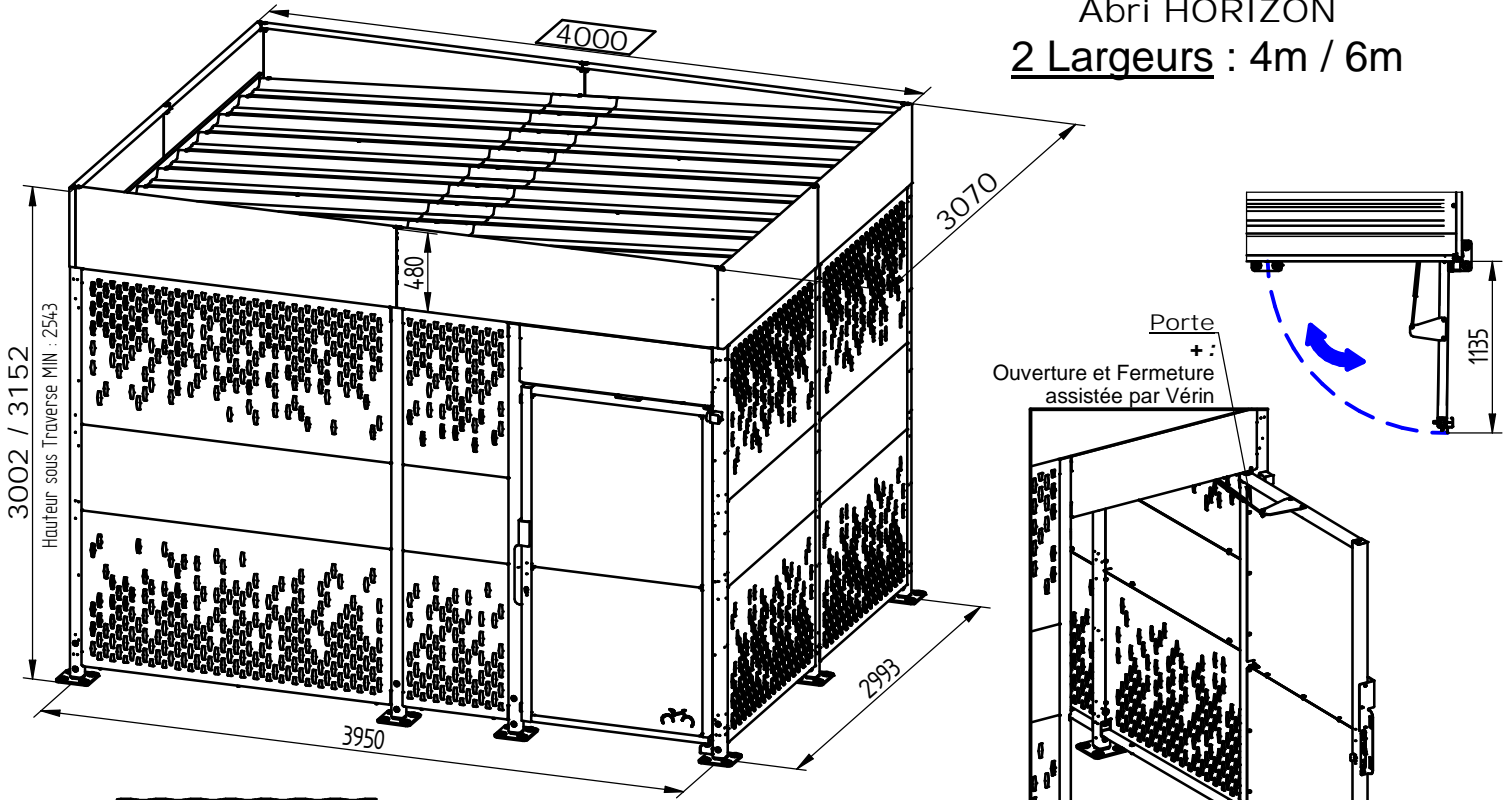

# Abri HORIZON

Abri HORIZON  
2 Largeurs : 4m / 6m

Fixation  
+ : Ancrage Fourni  
Cheville à expansion M12

# Module Initial

Abri HORIZON

## 3 Finitions Bardages :

- Acier
- Acier & Bois
- Bois

4m : 529902  
6m : 529900

Toiture

+ :  
Écoulement de l'eau dans les poteaux

4m : 529912  
6m : 529910

4m : 529922  
6m : 529920