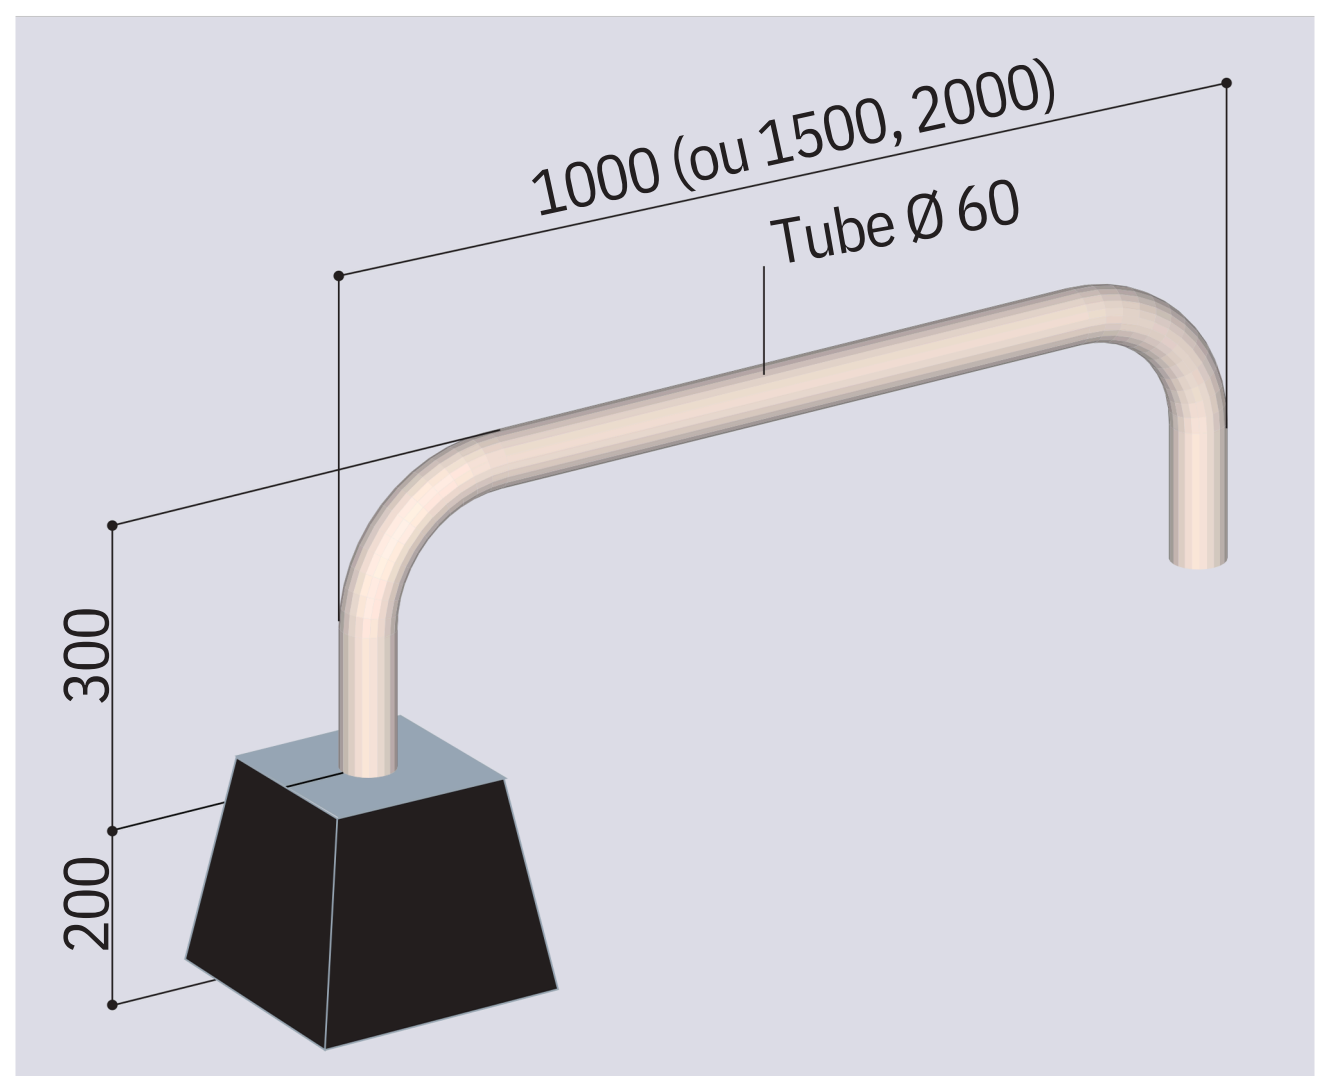

Arceau de protection de bordure acier Ø 60 mm

Réf. 10284-26

CARACTÉRISTIQUES TECHNIQUES

- Matériau : Tube en acier Ø 60 mm.
- Longueurs : 1000 mm, 1500 mm et 2000 mm.
- Hauteur hors tout 500 mm.
- Finition : Galvanisé à chaud ou peint sur zinc selon nos coloris
- Coloris : Disponible en plusieurs coloris.
- Type de pose : Scellement direct pour une stabilité maximale.

AVANTAGES

- ✓ **Matériau** : Acier robuste Ø 60 mm.
- ✓ **Longueurs disponibles** : 1000, 1500 et 2000 mm.
- ✓ **Finitions** : Galvanisé ou peint sur zinc.
- ✓ **Installation** : Pose facile par scellement direct.

RÉFÉRENCES	Galva	Peint sur galva
1000 mm	10284-11	10284-01
1500 mm	10284-31	10284-21
2000 mm	10284-51	10284-41

SCHÉMA

Réf. 10284-11

Réf. 10284-31

Réf. 10284-51

Réf. 10284-01

Réf. 10284-21

Réf. 10284-41