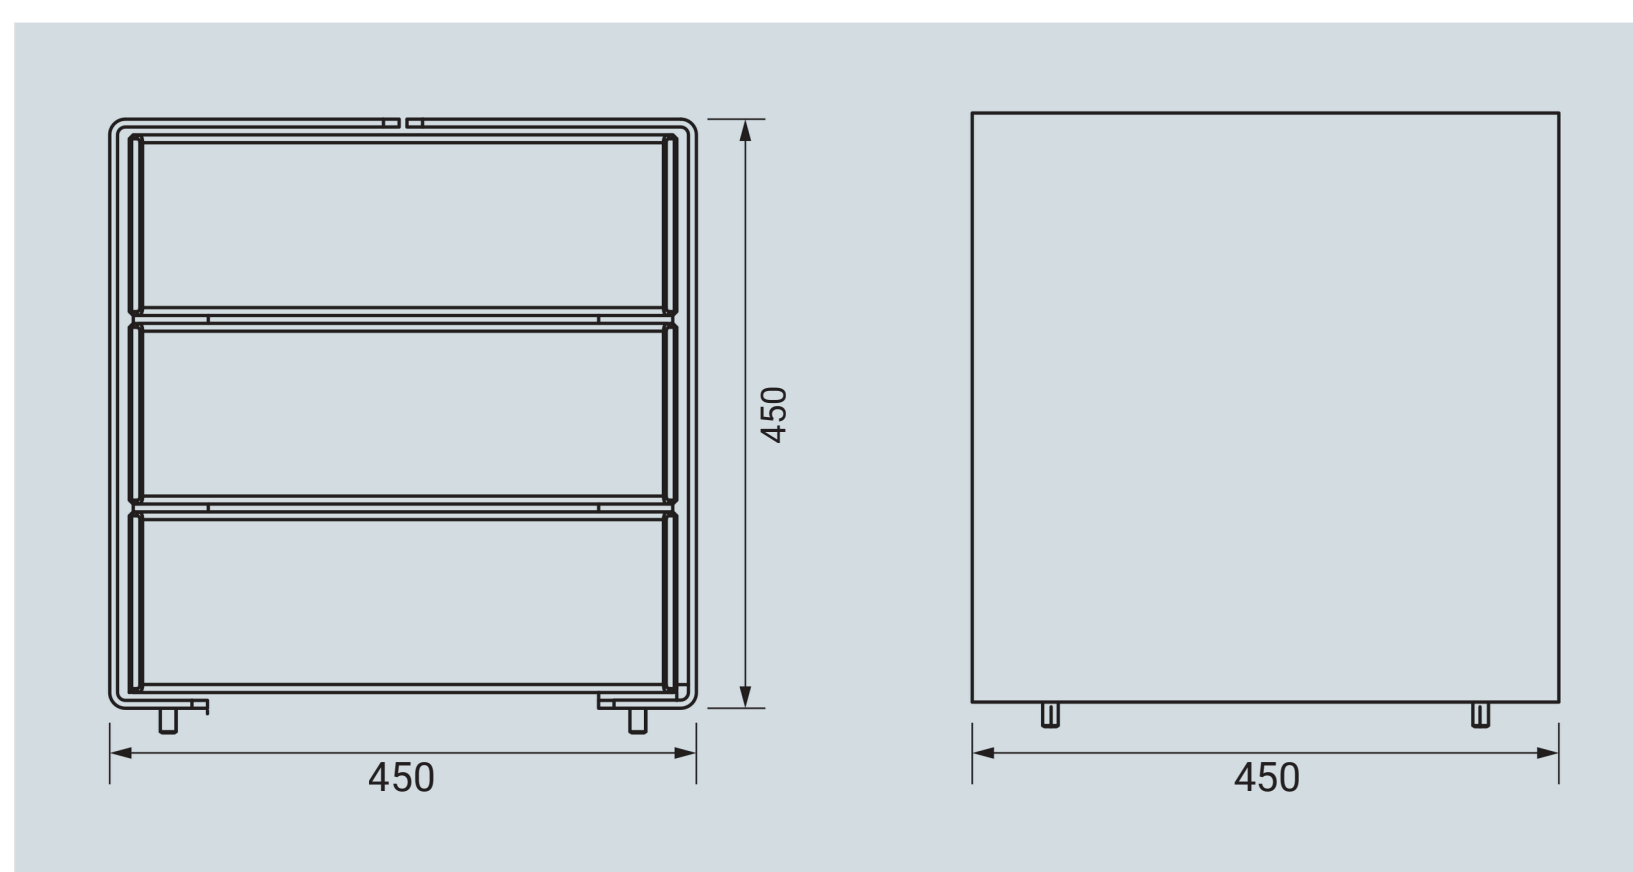

CARACTÉRISTIQUES TECHNIQUES

- Dimensions : Largeur 450 x Longueur 450 x Hauteur 450 mm.
- Deux type d'habillage :
  - Acier massif épaisseur 6 mm et deux faces en bois exotique épaisseur 22 mm (réf. 10251)
  - Acier massif épaisseur 6 mm et deux inserts en tôle épaisseur 2 mm (réf. 10252)
- Finition Acier : Peint sur zinc selon nos coloris standards.
- Finition Acier et Bois : acajou ou chêne clair.
- Finition Intérieure : Bac en acier.
- Fixation : Par tiges d'ancrage (non fournies).
- Poids :
  - 61 kg (réf. 10251)
  - 60 kg (réf. 10252)
- Livré monté

AVANTAGES

- ✓ **Design** : Contemporain pour espaces publics modernes.
- ✓ **Modularité** : S'intègre parfaitement à la ligne KUB.
- ✓ **Finitions** : Acier peint sur zinc

RÉFÉRENCES	Bacs à fleurs carré Kub
Acier et bois Chêne clair	10251-001
Acier et bois Acajou	10251-021
Tout acier	10252-001

SCHÉMA

FINITION PEINTURE

> Peint sur zinc, acajou ou chêne clair selon nos coloris