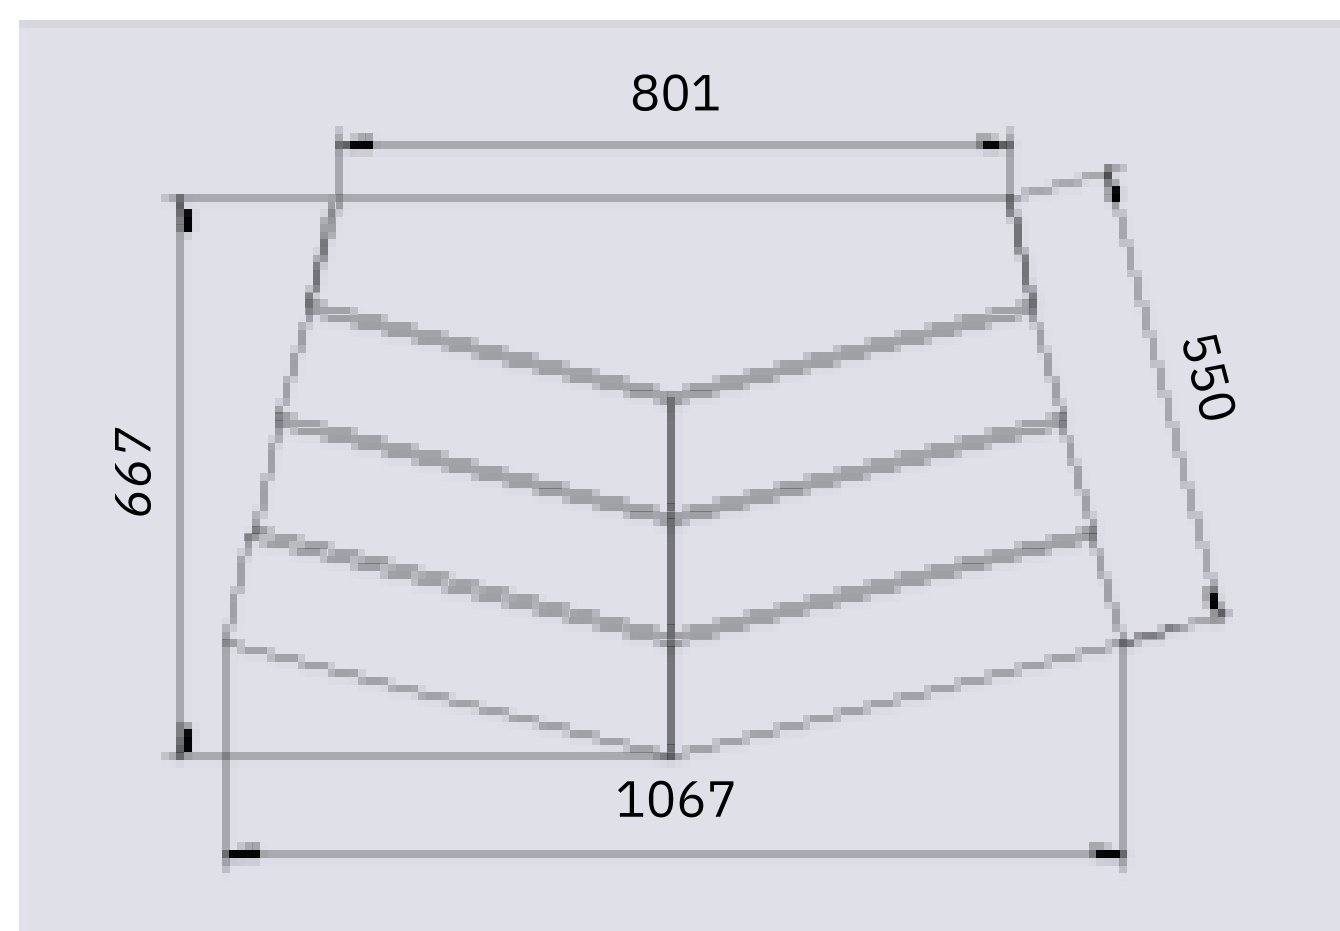

SCHÉMA

Réf. 10164-001