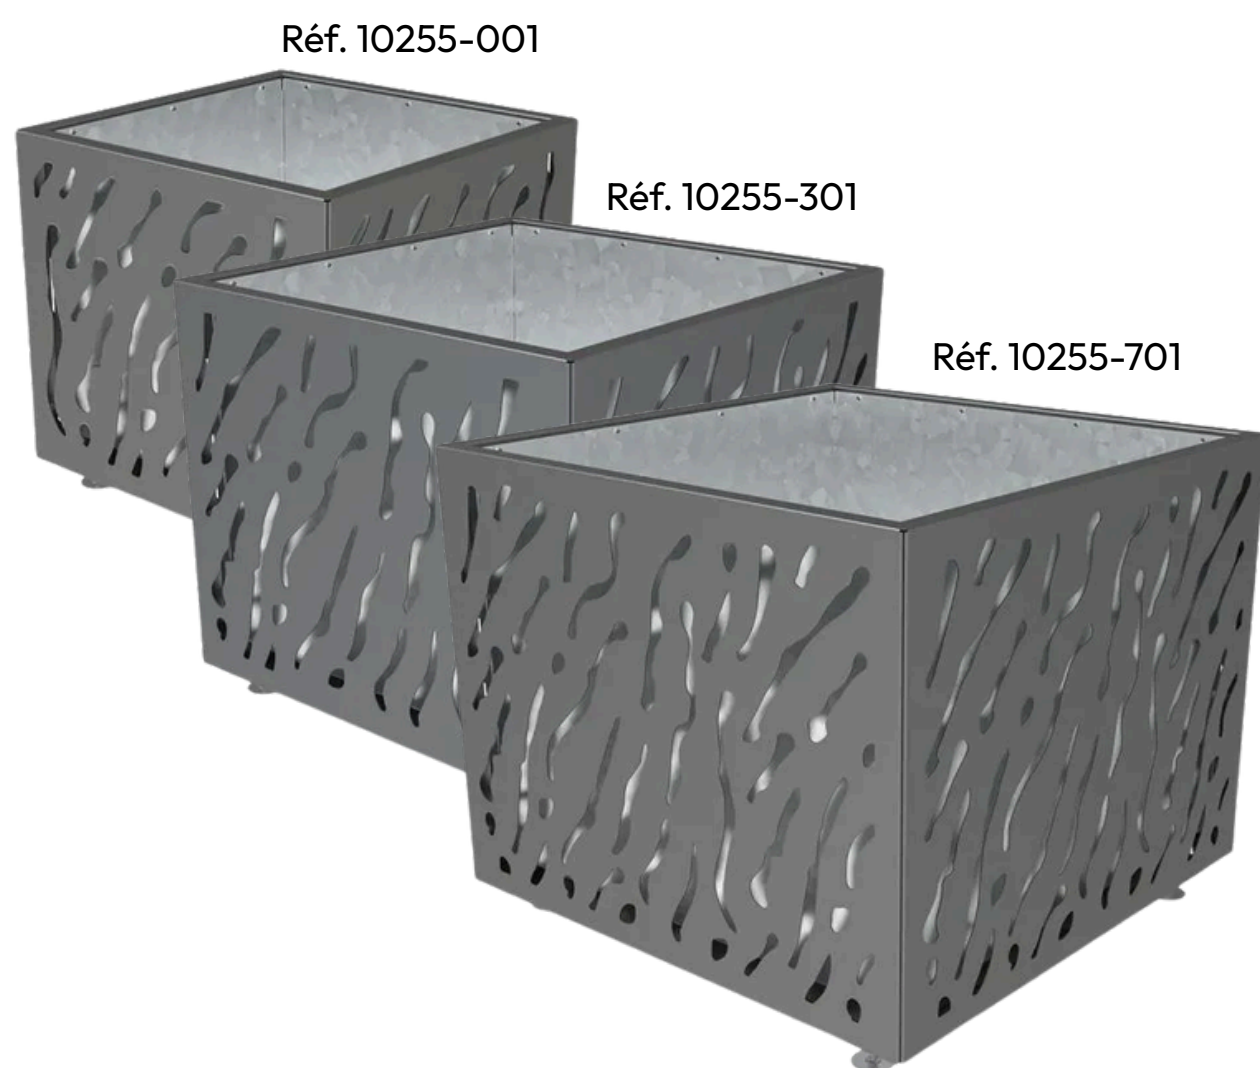

Jardinière extérieure design Venise monochrome

CARACTÉRISTIQUES TECHNIQUES

- Châssis : Tube d'acier galvanisé.
- Trois dimensions : L.790 x l.790 x H.760 mm, L.990 x l.990 x H.870 mm, L.1145 x l.1145 x H.960 mm.
- Habillage Extérieur : Tôle d'acier galvanisé épaisseur 2 mm, finition peinte sur galva.
- Habillage Intérieur : Tôle d'acier galvanisé ou peint sur galva.
- Finitions Intérieures : Revêtement tôle d'acier galvanisé ou bac acier amovible avec anneaux inclus.
- Fixation : Sur pieds réglables.
- Livraison : Produit livré monté.
- Option Réserve d'eau : Comprend géotextile, billes d'argile et tube de remplissage (incompatible avec intérieurs tôle galvanisée).
- Poids :
 - 103 kg (réf. 10255-001)
 - 150 kg (réf. 10255-301)
 - 200 kg (réf. 10255-701)
 - 140 kg (réf. 10255-101)
 - 205 kg (réf. 10255-501)
 - 260 kg (réf. 10255-901)

AVANTAGES

- ✓ **Design** : Contemporain et affirmé pour espaces modernes.
- ✓ **Matériau** : Acier galvanisé robuste, finition peinte.
- ✓ **Installation** : Sur pieds réglables, livrée montée.
- ✓ **Option** : Réserve d'eau pour arrosage optimal (sauf intérieurs tôle galva).

RÉFÉRENCES	Intérieur tôle galva	Bac acier amovible avec anneaux inclus
L.790 x l.790 x H.760 mm	10255-001	10255-101
L.990 x l.990 x H.870 mm	10255-301	10255-501
L.1145 x l.1145 x H.960 mm	10255-701	10255-901

FINITION PEINTURE

> Peint sur galva selon nos coloris

SCHÉMA