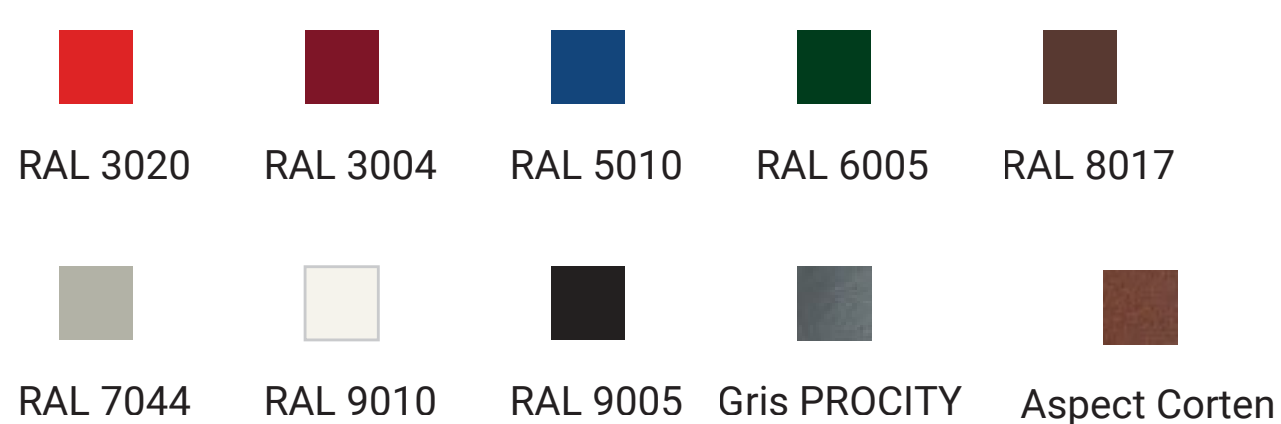

Jardinière extérieure design Venise monochrome

CARACTÉRISTIQUES TECHNIQUES

- Châssis : Tube d'acier galvanisé.
- Trois dimensions : L.790 x l.790 x H.760 mm, L.990 x l.990 x H.870 mm, L.1145 x l.1145 x H.960 mm.
- Habillage Extérieur : Tôle d'acier galvanisé épaisseur 2 mm, finition peinte sur galva.
- Habillage Intérieur : Tôle d'acier galvanisé ou peint sur galva.
- Finitions Intérieures : Revêtement tôle d'acier galvanisé ou bac acier amovible avec anneaux inclus.
- Fixation : Sur pieds réglables.
- Livraison : Produit livré monté.
- Option Réserve d'eau : Comprend géotextile, billes d'argile et tube de remplissage (incompatible avec intérieurs tôle galvanisée).
- Poids :
 - 103 kg (réf. 10255-001)
 - 150 kg (réf. 10255-301)
 - 200 kg (réf. 10255-701)
 - 140 kg (réf. 10255-101)
 - 205 kg (réf. 10255-501)
 - 260 kg (réf. 10255-901)

RÉFÉRENCES	Intérieur tôle galva	Bac acier amovible avec anneaux inclus
L.790 x l.790 x H.760 mm	10255-001	10255-101
L.990 x l.990 x H.870 mm	10255-301	10255-501
L.1145 x l.1145 x H.960 mm	10255-701	10255-901

FINITION PEINTURE

> Peint sur galva selon nos coloris

SCHÉMA