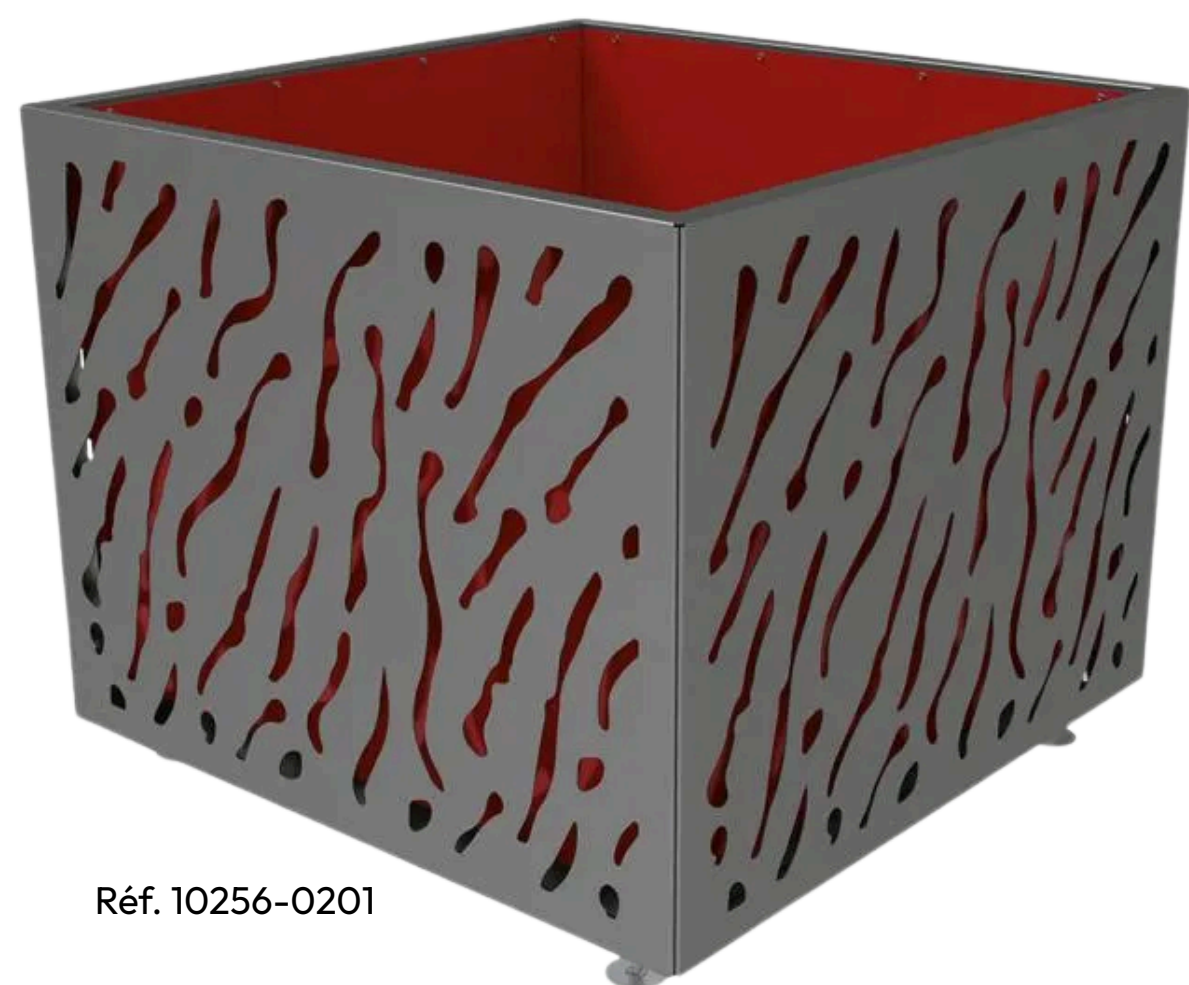

Jardinière extérieure design Venise bicolore

Réf. 10256-0523

CARACTÉRISTIQUES TECHNIQUES

- Châssis : Tube d'acier galvanisé robuste.
- Trois dimensions : L.790 x l.790 x H.760 mm, L.990 x l.990 x H.870 mm, L.1145 x l.1145 x H.960 mm.
- Habillage Extérieur : Tôle d'acier galvanisé épaisseur 2 mm, finition peinte sur galva.
- Habillage Intérieur : Tôle d'acier galvanisé ou peint sur galva.
- Poids :
 - 103 kg (réf. 10256-0001)
 - 150 kg (réf. 10256-0201)
 - 200 kg (réf. 10256-0401)
 - 140 kg (réf. 10256-0101)
 - 205 kg (réf. 10256-0301)
 - 260 kg (réf. 10256-0501)
- Options Intérieures : Revêtement tôle galvanisée ou bac acier amovible avec anneaux.
- Fixation : Sur pieds réglables pour une stabilité optimale.
- Livraison : Produit livré entièrement monté.
- Option : Réserve d'eau (géotextile, billes d'argile, tube de remplissage), incompatible avec intérieurs tôle galva.

AVANTAGES

- ✓ **Design** : Contemporain et affirmé pour espaces modernes.
- ✓ **Matériaux** : Acier galvanisé robuste et durable.
- ✓ **Installation** : Pieds réglables pour une stabilité parfaite.
- ✓ **Finition** : Bicolore, peinte sur galva.

RÉFÉRENCES	Intérieur tôle galva	Bac acier amovible avec anneaux inclus
L.790 x l.790 x H.760 mm	10256-0003	10256-0103
L.990 x l.990 x H.870 mm	10256-0203	10256-0303
L.1145 x l.1145 x H.960 mm	10256-0403	10256-0503