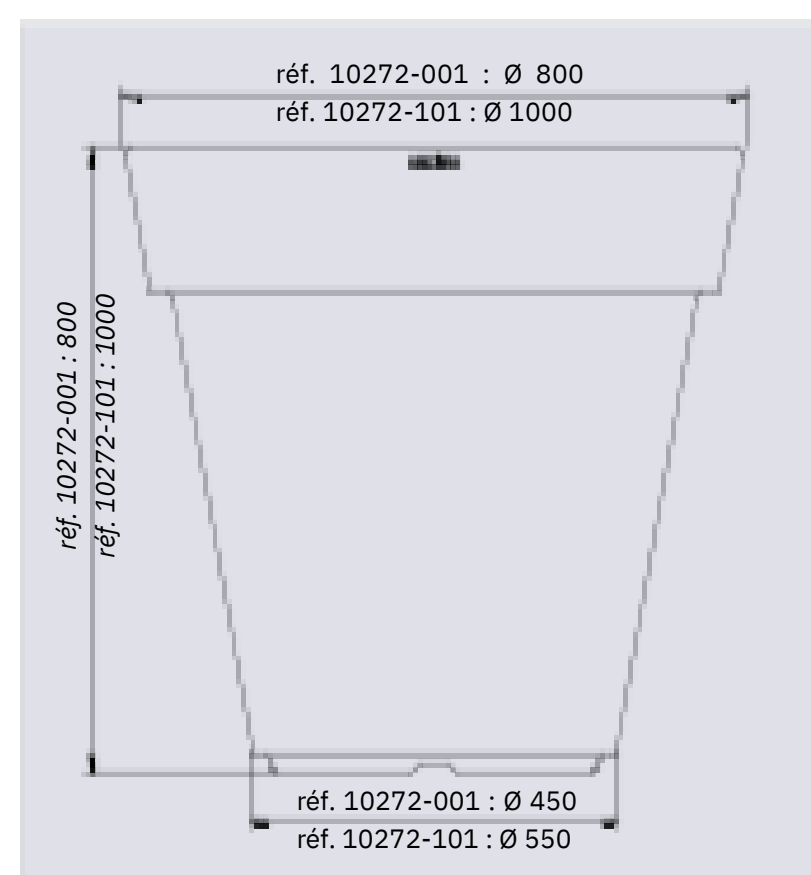

RAL 7001

RAL 7039

RAL 7016

RAL 9005

RAL 9017

CARACTÉRISTIQUES TECHNIQUES

- Matériau : Polyéthylène haute densité (PEHD) léger et résistant aux UV.
- Dimensions disponibles : Ø 800 x H. 800 mm ou Ø 1000 x H. 1000 mm.
- Épaisseur : 5 mm pour une robustesse accrue.
- Résistance : Chocs, UV, corrosion, abrasion et variations de température.
- Drainage : Grille percée à poser au fond du vase pour former la réserve d'eau (le fond du vase est également doté de deux trous pour évacuer le trop-plein).
- Finition : teinté dans la masse selon notre gamme de couleur plastique.
- Fixation : à poser au sol. Réserve d'eau fournie
- Coloris : Large gamme de 18 coloris RAL au choix.
- Poids : 11 kg (réf. 10272-001) et 17 kg (réf. 10272-101)
- Commande possible à l'unité pour les RAL 7016 et 8023.
- Commande minimum de 4 pièces pour tous les autres RAL.
- Option : kit d'ancrage (4pattes + chevilles) ref. 10273.

AVANTAGES

- ✓ **Matériau** : Polyéthylène haute densité (PEHD) rotomoulé, résistant aux UV et chocs.
- ✓ **Dimensions** : Disponible en Ø 800 mm et Ø 1000 mm.
- ✓ **Fonctionnalité** : Système de drainage intégré.
- ✓ **Durabilité** : 100 % recyclable et sans entretien.

RÉFÉRENCES	Vase urbain Tradition
Ø 800 x H. 800 mm	10272-001
Ø 1000 x H. 1000 mm	10272-101

SCHEMA

OPTION

Kit d'ancrage anti-basculement pour jardinières Héritage et Tradition

Réf. 10273