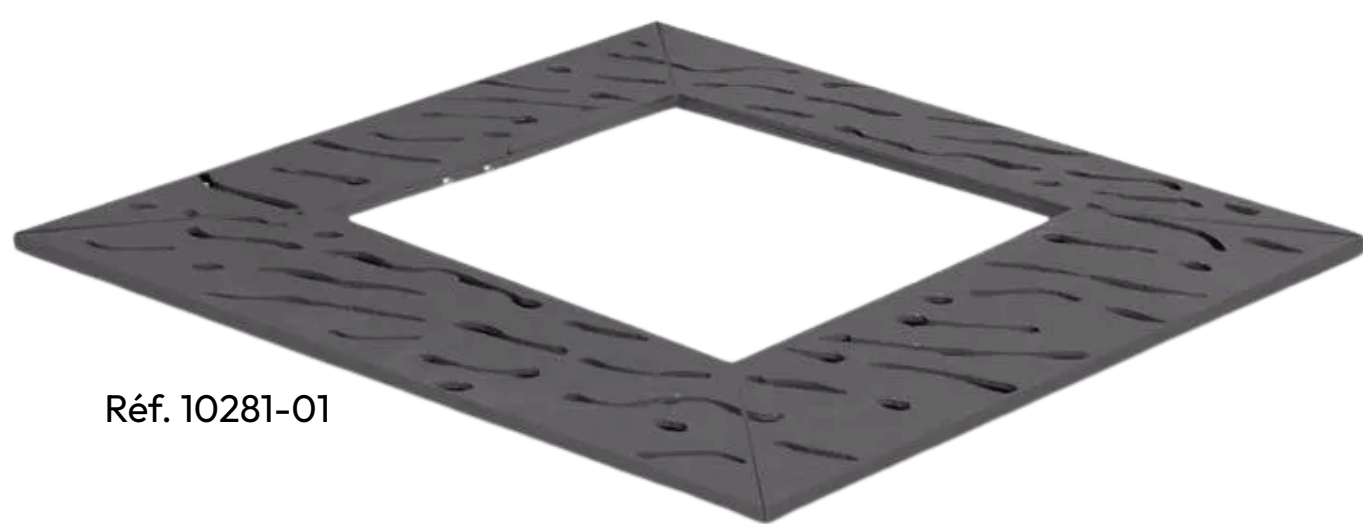

Grille d'arbre carrée acier design Venise

Réf. 10281-10

Réf. 10281-01

CARACTÉRISTIQUES TECHNIQUES

- Matériau : Cornière d'acier galvanisé.
- Dimensions Disponibles : 1000 x 1000 mm, 1300 x 1300 mm, 1500 x 1500 mm.
- Réalisé en 2 éléments à fixer entre eux (sauf 1500 x 1500 mm en 4 éléments)
- Fixation : Équipé de pattes de scellement pour une installation stable. Pose directement au sol ou sur châssis-support (réf.10283)

AVANTAGES

- ✓ **Design** : Intégration harmonieuse dans le décor urbain.
- ✓ **Protection** : Optimale pour les pieds d'arbre et espaces verts.
- ✓ **Dimensions** : Disponible en 1000, 1300 ou 1500 mm.
- ✓ **Finition** : Peint sur galva selon nos coloris Naltoo.

RÉFÉRENCES	1000 x 1000 mm	1300 x 1300 mm	1500 x 1500 mm
Grille d'arbre carrée acier design Venise	10281-01	10281-21	10281-41

FINITION PEINTURE

> Peint sur galva selon nos coloris

SCHEMA

OPTIONS

- Châssis-support en cornière d'acier galvanisé avec pattes de scellement (1000mm, 1300mm, 1500mm)
- Permet à la grille de reposer sur tout son périmètre.

Réf. 10283-01