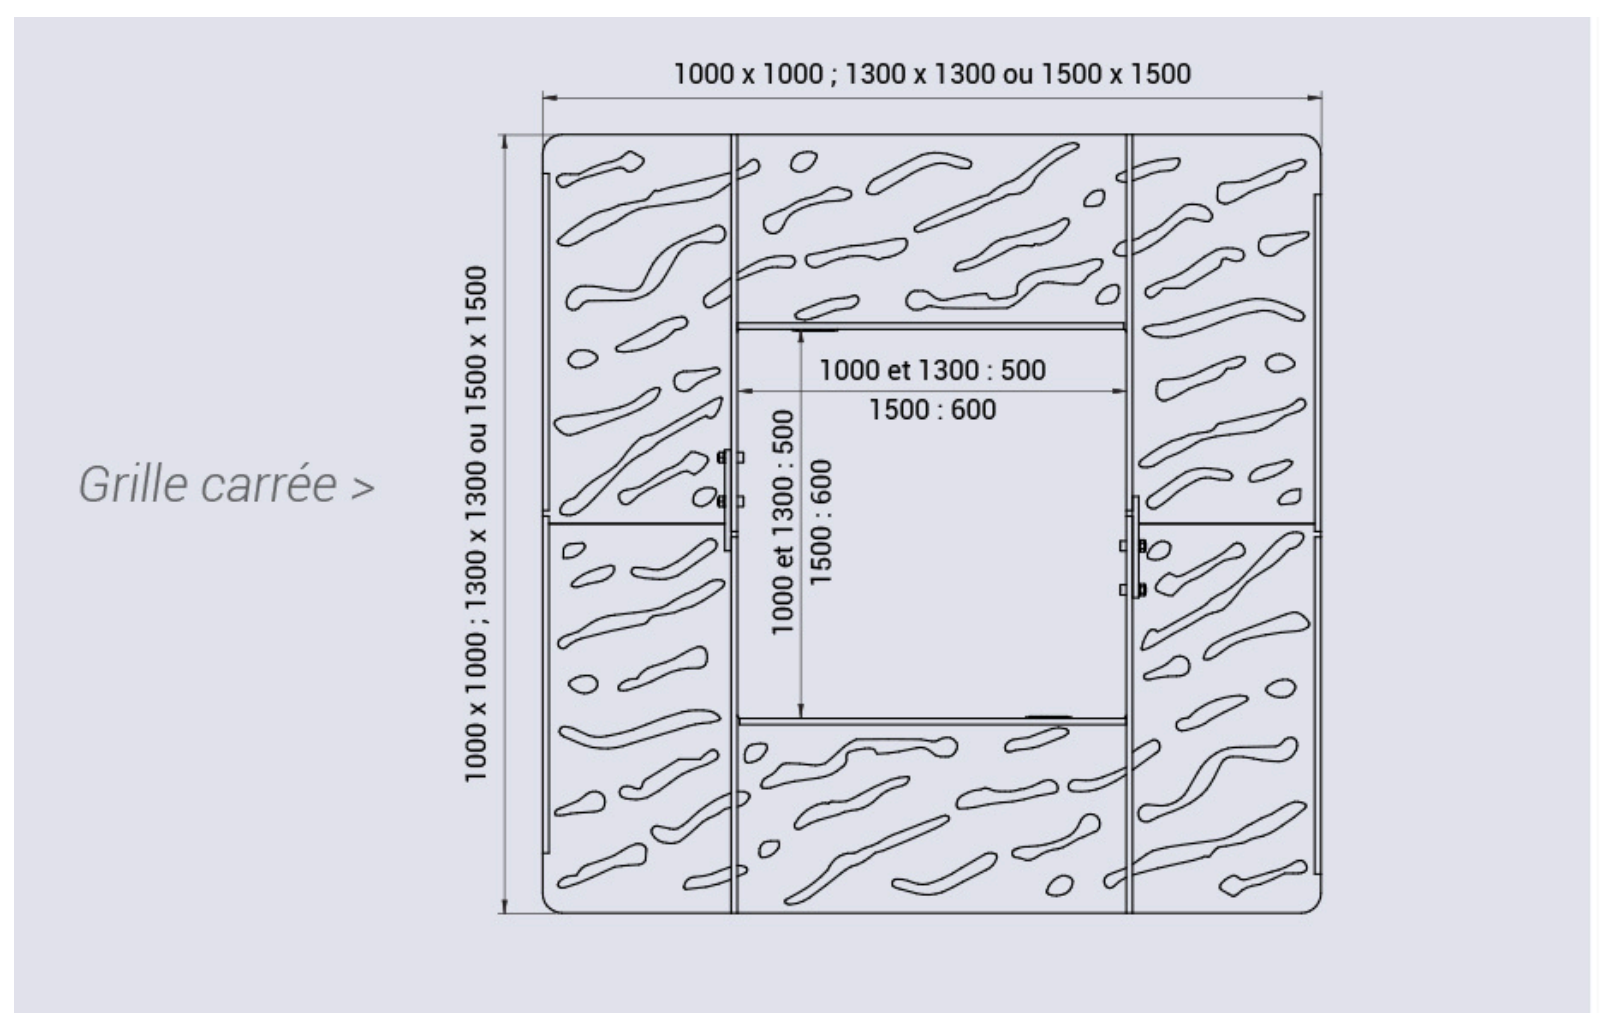

Grille d'arbre carrée acier design Venise

Réf. 10281-10

Réf. 10281-01

CARACTÉRISTIQUES TECHNIQUES

- Matériau : Cornière d'acier galvanisé.
- Dimensions Disponibles : 1000 x 1000 mm, 1300 x 1300 mm, 1500 x 1500 mm.
- Réalisé en 2 éléments à fixer entre eux (sauf 1500 x 1500 mm en 4 éléments)
- Fixation : Équipé de pattes de scellement pour une installation stable. Pose directement au sol ou sur châssis-support (réf.10283)

AVANTAGES

- ✓ **Design** : Intégration harmonieuse dans le décor urbain.
- ✓ **Protection** : Optimale pour les pieds d'arbre et espaces verts.
- ✓ **Dimensions** : Disponible en 1000, 1300 ou 1500 mm.
- ✓ **Finition** : Peint sur galva selon nos coloris Naltoo.

RÉFÉRENCES	1000 x 1000 mm	1300 x 1300 mm	1500 x 1500 mm
Grille d'arbre carrée acier design Venise	10281-01	10281-21	10281-41

FINITION PEINTURE

> Peint sur galva selon nos coloris

SCHEMA

OPTIONS

- Châssis-support en cornière d'acier galvanisé avec pattes de scellement (1000mm, 1300mm, 1500mm)
- Permet à la grille de reposer sur tout son périmètre.

Réf. 10283-01