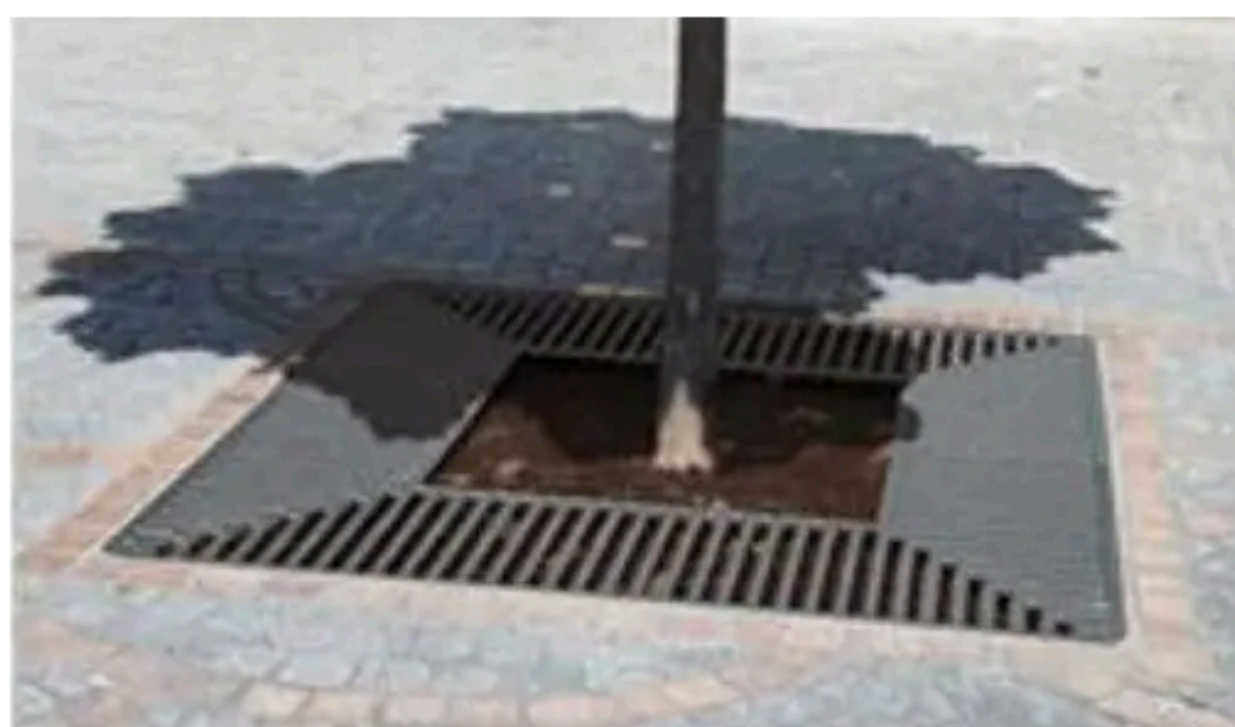

## Châssis pour grilles d'arbre carrées

Réf. 10283-02 + 10282-01

### CARACTÉRISTIQUES TECHNIQUES

- Matériau : Cornière d'acier galvanisé.
- Dimensions Disponibles : 1000 x 1000 mm, 1300 x 1300 mm, 1500 x 1500 mm.
- Fixation : Équipé de pattes de scellement pour une installation stable.
- Fonction : Permet à la grille de reposer sur tout son périmètre.

### AVANTAGES

- ✓ **Matériau** : Acier galvanisé robuste.
- ✓ **Dimensions** : 3 tailles disponibles.
- ✓ **Support** : Repose sur tout le périmètre de la grille.
- ✓ **Origine** : Fabriqué en France.

Réf. 10283-01