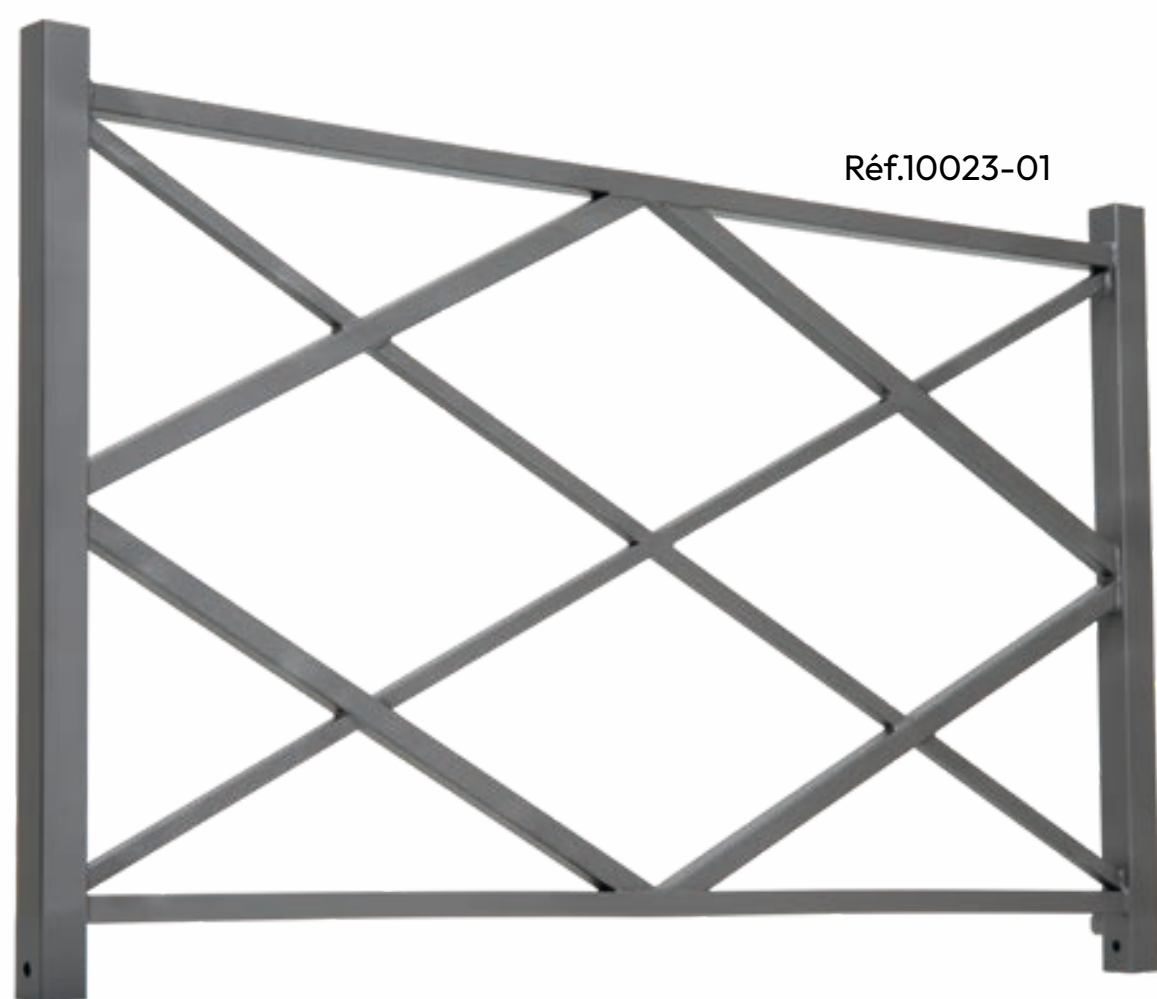

Réf.10023-01

Réf.10023-01

Kit d'amovibilité Serrubloc
Réf 10030

FINITION PEINTURE

> Peint sur zinc selon nos coloris

CARACTÉRISTIQUES TECHNIQUES

- Longueur : 1500 mm
- Hauteur hors tout : 1200 mm
- Hauteur hors sol : 1020 mm
- Poteaux en tubes acier 50 x 50 mm, épaisseur 2 mm
- Lisses horizontales 40 x 27 mm
- Pose par scellement direct

AVANTAGES

- ✓ **Design** : Moderne avec motifs losange distinctifs.
- ✓ **Robustesse** : Structure en acier galvanisé durable.
- ✓ **Coloris** : Disponible en 10 couleurs standard Prossentiel.
- ✓ **Fixation** : Scellement direct ou kit amovibilité.

RÉFÉRENCES	
Barrière Losange	10023-01

OPTIONS

- Kit d'amovibilité Serrubloc pour barrières de ville composé de deux fourreaux d'amovibilité dont l'un est verrouillable par clé triangle. Auto-drainants : se posent à fond de fouilles. Réf. 10030
- Pose sur platines